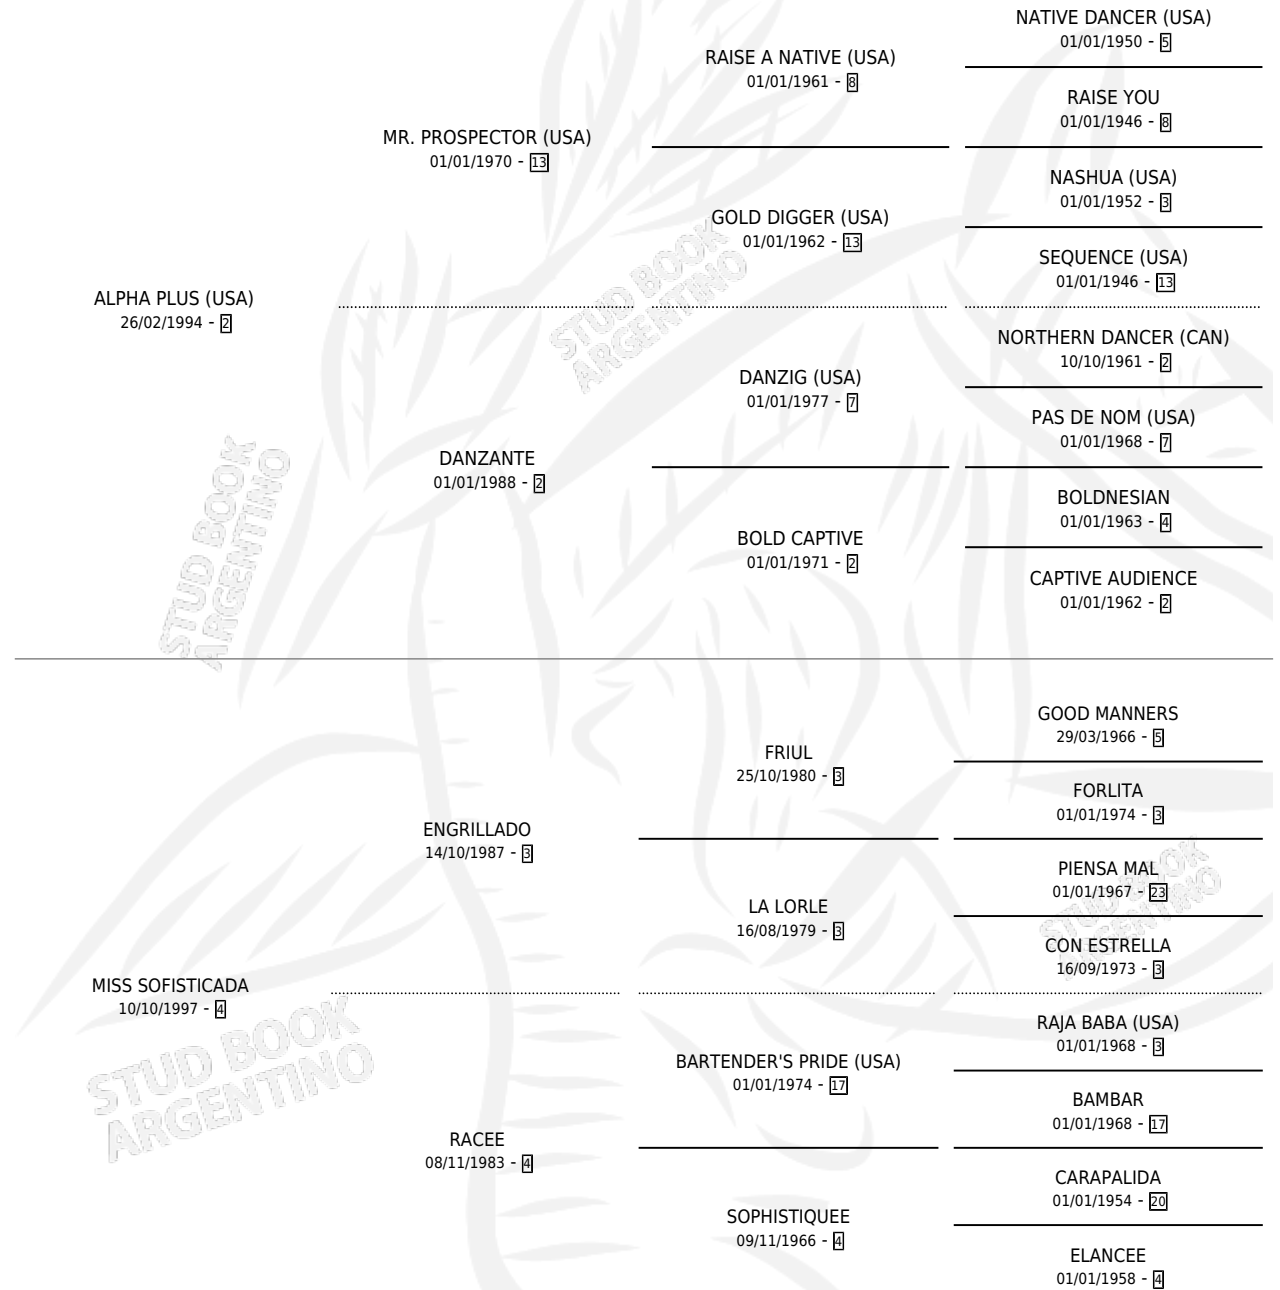

MISS EUZKADI

por **ALPHA PLUS (USA)** y **MISS SOFISTICADA** por **ENGRILLADO**

Argentina · Hembra · Zaino · SP · 28/10/2007
Familia 4-k · Volumen 39

ESTADO

TIPIFICACIÓN SANGUÍNEA	X
TIPIFICACIÓN POR ADN	✓
PASAPORTE	✓
IDENTIFICACIÓN POR MICROCHIP	✓
REPRODUCTOR	✓

Lugar de nacimiento: Usasti

Criador: Usasti

~

HIJOS

	MACHOS	HEMBRAS
4 NACIERON	2	2
SIN ACTUACIONES		

PEDIGREE