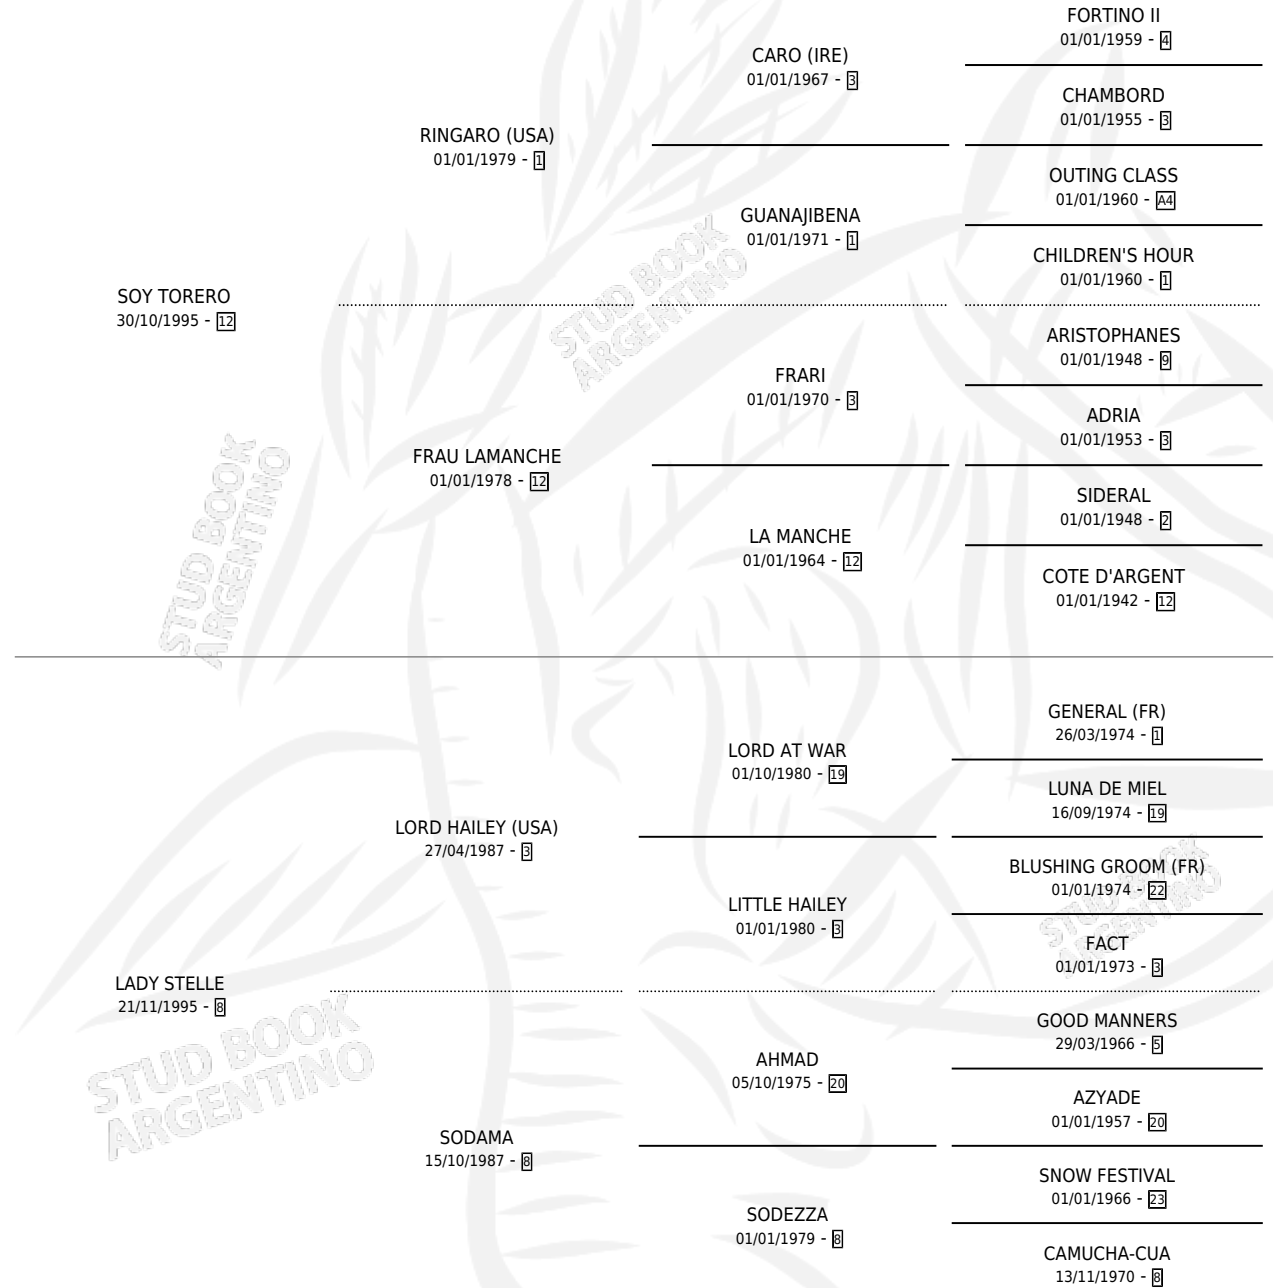

I AM WINNER

por SOY TORERO y LADY STELLE por LORD HAILEY (USA)

Argentina · Macho · Zaino · SP · 26/10/2007
Familia 8-k · Volumen 39

ESTADO

TIPIFICACIÓN SANGUÍNEA	X
TIPIFICACIÓN POR ADN	✓
PASAPORTE	✓
IDENTIFICACIÓN POR MICROCHIP	✓
REPRODUCTOR	X

Lugar de nacimiento: Los Hipocampos

Criador: Los Hipocampos

PEDIGREE

CAMPAÑA

Solo carreras oficiales de Argentina

POR EDAD

EDAD	CC	1°	2°	3°	4°	5°	NP	CLC	CLG	CLCG1	CLGG1	IMPORTE	GANANCIA / CC
5 AÑOS	3	0	0	0	0	0	3	0	0	0	0	\$1,540	\$513
6 AÑOS	1	0	0	0	0	0	1	0	0	0	0	\$1,100	\$1,100
TOTALES	4	0	0	0	0	0	4	0	0	0	0	\$2,640	\$660
%		0.0%	0.0%	0.0%	0.0%	0.0%	100%	0.0%	0.0%	0.0%	0.0%		