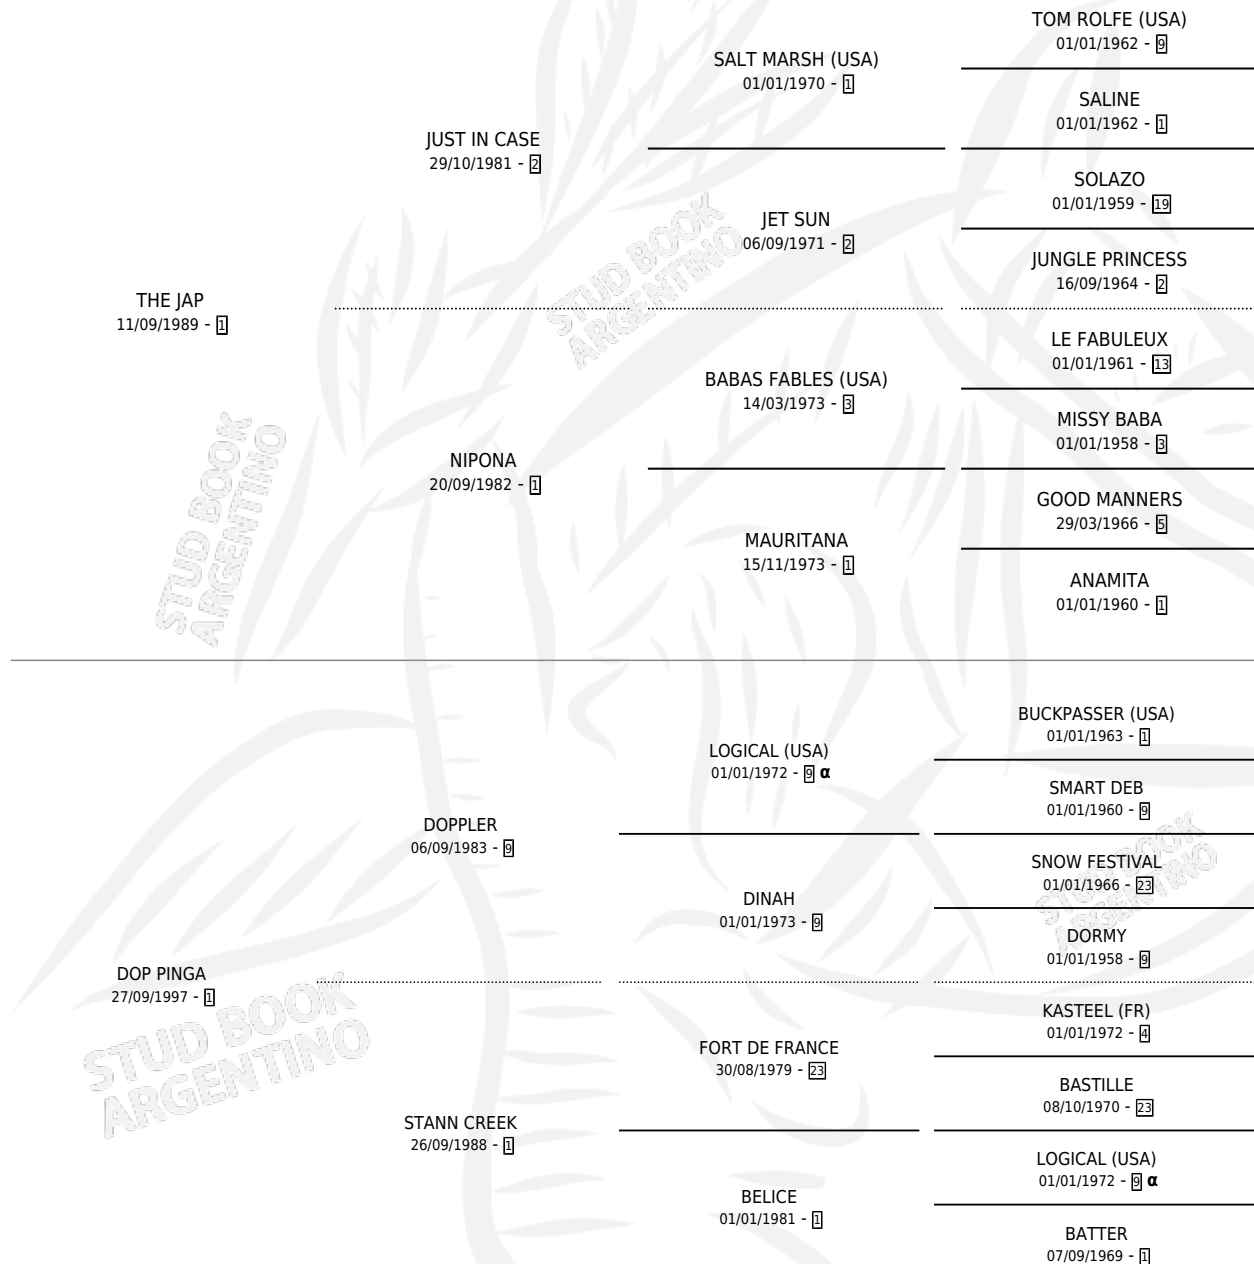

PINGO JAPONES

por THE JAP y DOP PINGA por DOPPLER

Argentina · Macho · Zaino · SP · 04/11/2007
Familia 1-I · Volumen 39

ESTADO

TIPIFICACIÓN SANGUÍNEA	X
TIPIFICACIÓN POR ADN	✓
PASAPORTE	✓
IDENTIFICACIÓN POR MICROCHIP	✓
REPRODUCTOR	X

Lugar de nacimiento: La Payasada
Criador: Alonso Norberto

PEDIGREE

INBREEDING : α