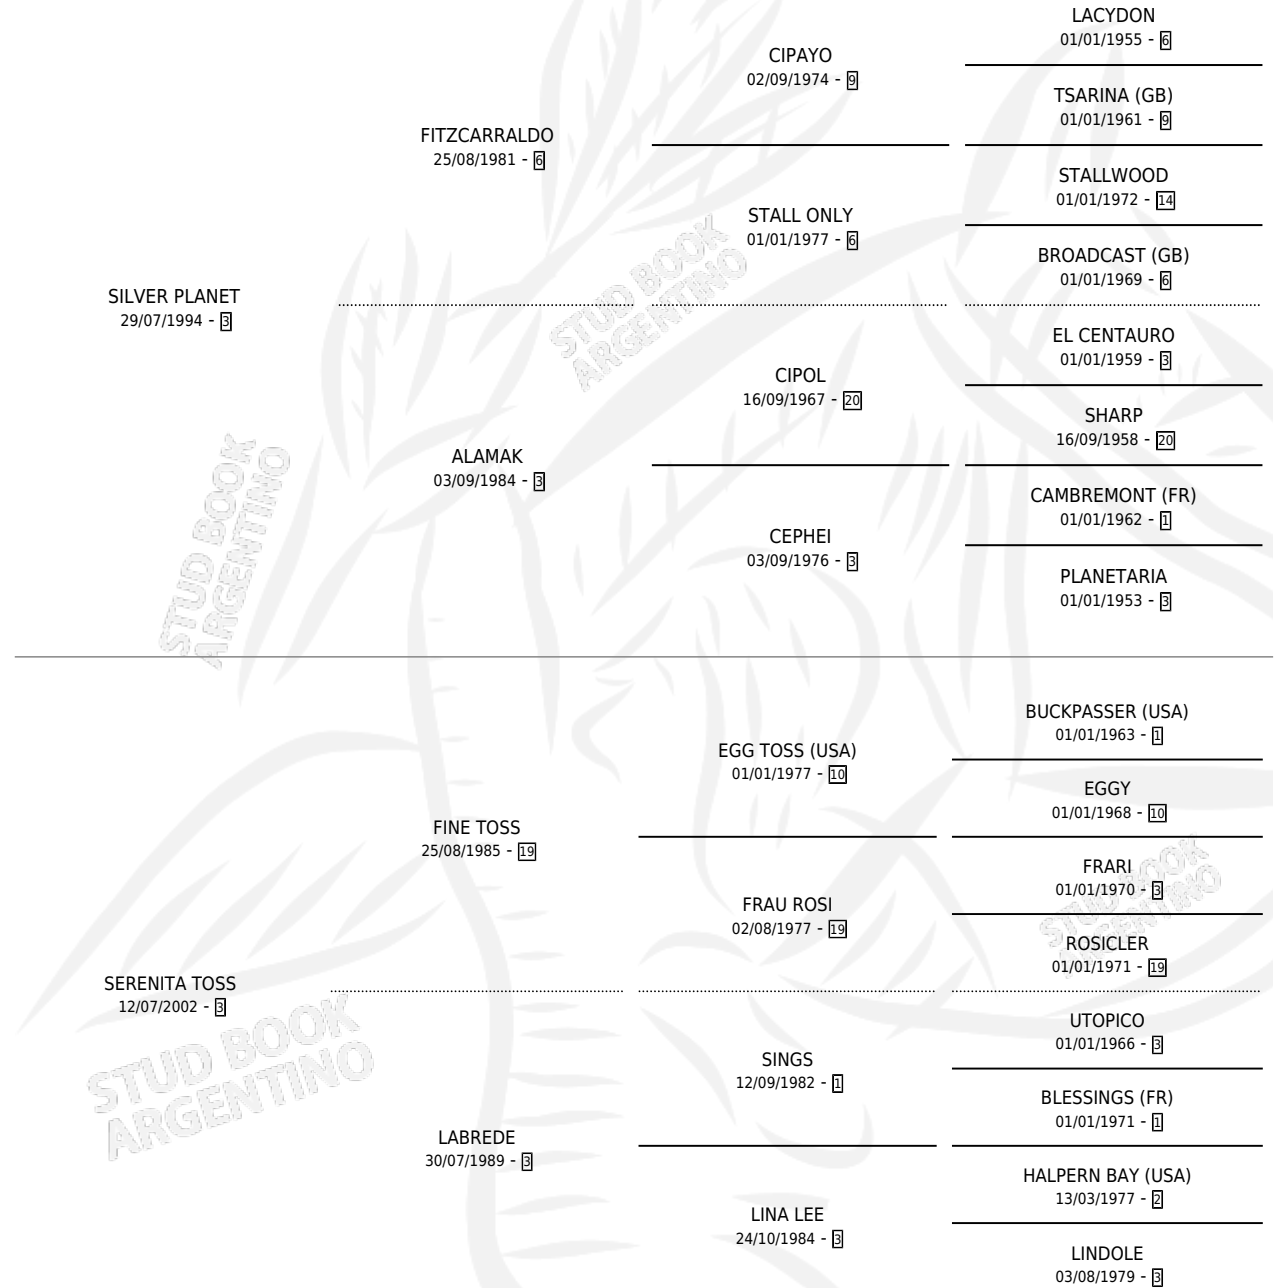

SERENA PLANET

por SILVER PLANET y SERENITA TOSS por FINE TOSS

Argentina · Hembra · Alazan · SP · 06/10/2007
Familia 3-i · Volumen 39

ESTADO

TIPIFICACIÓN SANGUÍNEA	X
TIPIFICACIÓN POR ADN	✓
PASAPORTE	✓
IDENTIFICACIÓN POR MICROCHIP	✓
REPRODUCTOR	✓

Lugar de nacimiento: Nimanor

Criador: Nimanor

PEDIGREE