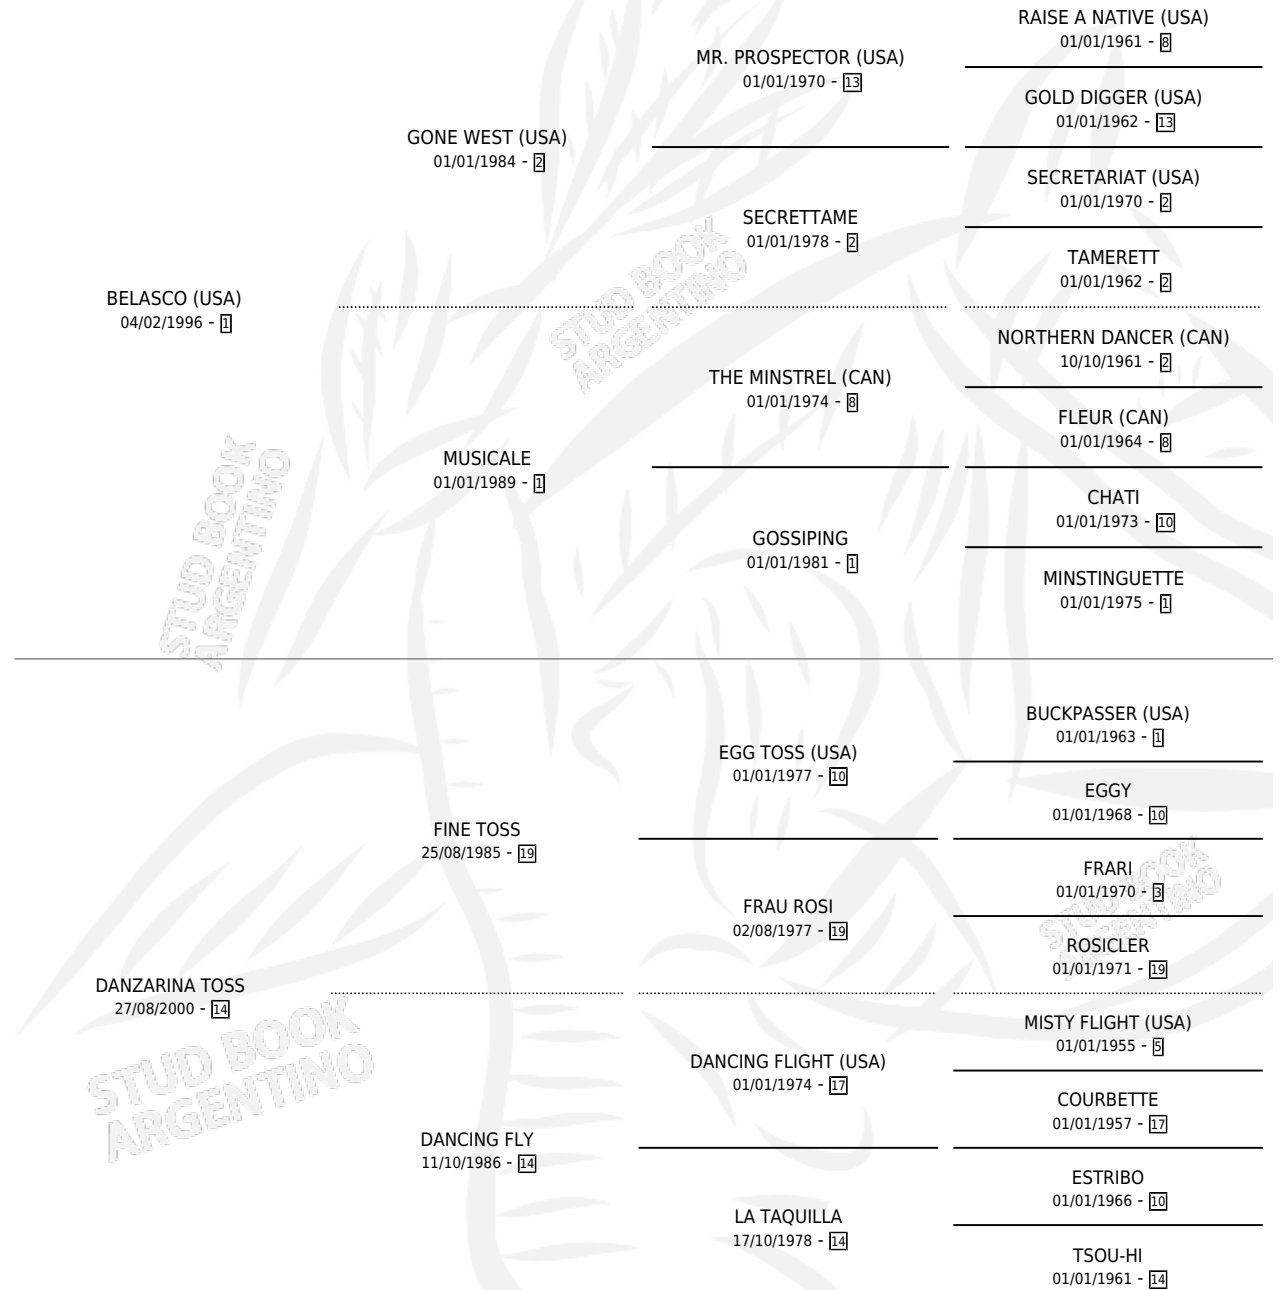

GONE DELARECTA

por **BELASCO (USA)** y **DANZARINA TOSS** por **FINE TOSS**

Argentina · Macho · Zaino · SP · 06/11/2007
Familia 14 · Volumen 39

ESTADO

TIPIFICACIÓN SANGUÍNEA	X
TIPIFICACIÓN POR ADN	✓
PASAPORTE	✓
IDENTIFICACIÓN POR MICROCHIP	✓
REPRODUCTOR	X

Lugar de nacimiento: Nimanor

Criador: Sin dato

PEDIGREE

GONE DELARECTA

Datos oficiales del Stud Book Argentino

Documento generado el 05/05/2026

studbook.org.ar