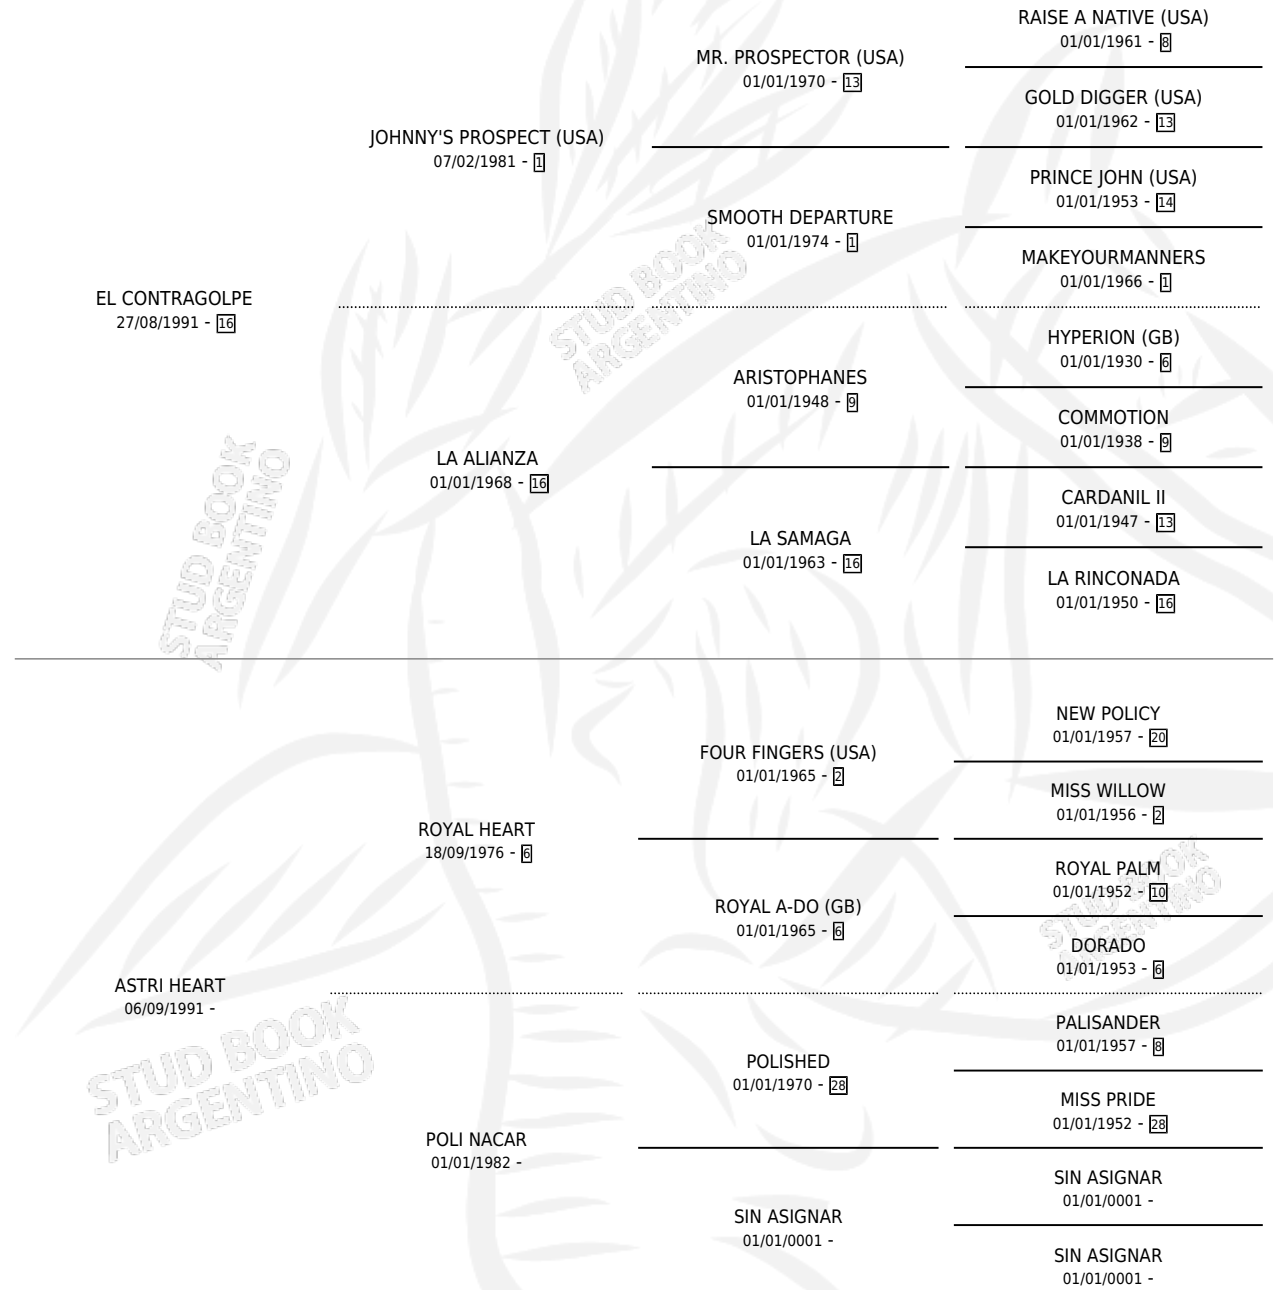

CHE PINO

por EL CONTRAGOLPE y ASTRI HEART por ROYAL HEART

Argentina · Macho · Zaino Colorado · SP · 04/11/2007
Familia · Volumen 39

ESTADO

TIPIFICACIÓN SANGUÍNEA	X
TIPIFICACIÓN POR ADN	✓
PASAPORTE	✓
IDENTIFICACIÓN POR MICROCHIP	X
REPRODUCTOR	X

Lugar de nacimiento: Soler

Criador: Sin dato

PEDIGREE

CAMPAÑA

Solo carreras oficiales de Argentina

POR EDAD

EDAD	CC	1°	2°	3°	4°	5°	NP	CLC	CLG	CLCG1	CLGG1	IMPORTE	GANANCIA / CC
4 AÑOS	5	0	1	1	2	0	1	0	0	0	0	\$20,484	\$4,097
TOTALES	5	0	1	1	2	0	1	0	0	0	0	\$20,484	\$4,097
%		0.0%	20.0%	20.0%	40.0%	0.0%	20.0%	0.0%	0.0%	0.0%	0.0%		

Placés en La Punta y San Isidro en 5 carreras disputadas.

POR DISTANCIA

HIPODROMO	CC	1°	2°	3°	4°	5°	NP	CLC	CLG	CLCG1	CLGG1	IMPORTE
SAN ISIDRO	3	0	0	1	1	0	1	0	0	0	0	\$11,840
1200 MTS	1	0	0	0	0	0	1	0	0	0	0	\$2,240
1000 MTS	2	0	0	1	1	0	0	0	0	0	0	\$9,600
LA PUNTA	2	0	1	0	1	0	0	0	0	0	0	\$8,644
1000 MTS	2	0	1	0	1	0	0	0	0	0	0	\$8,644