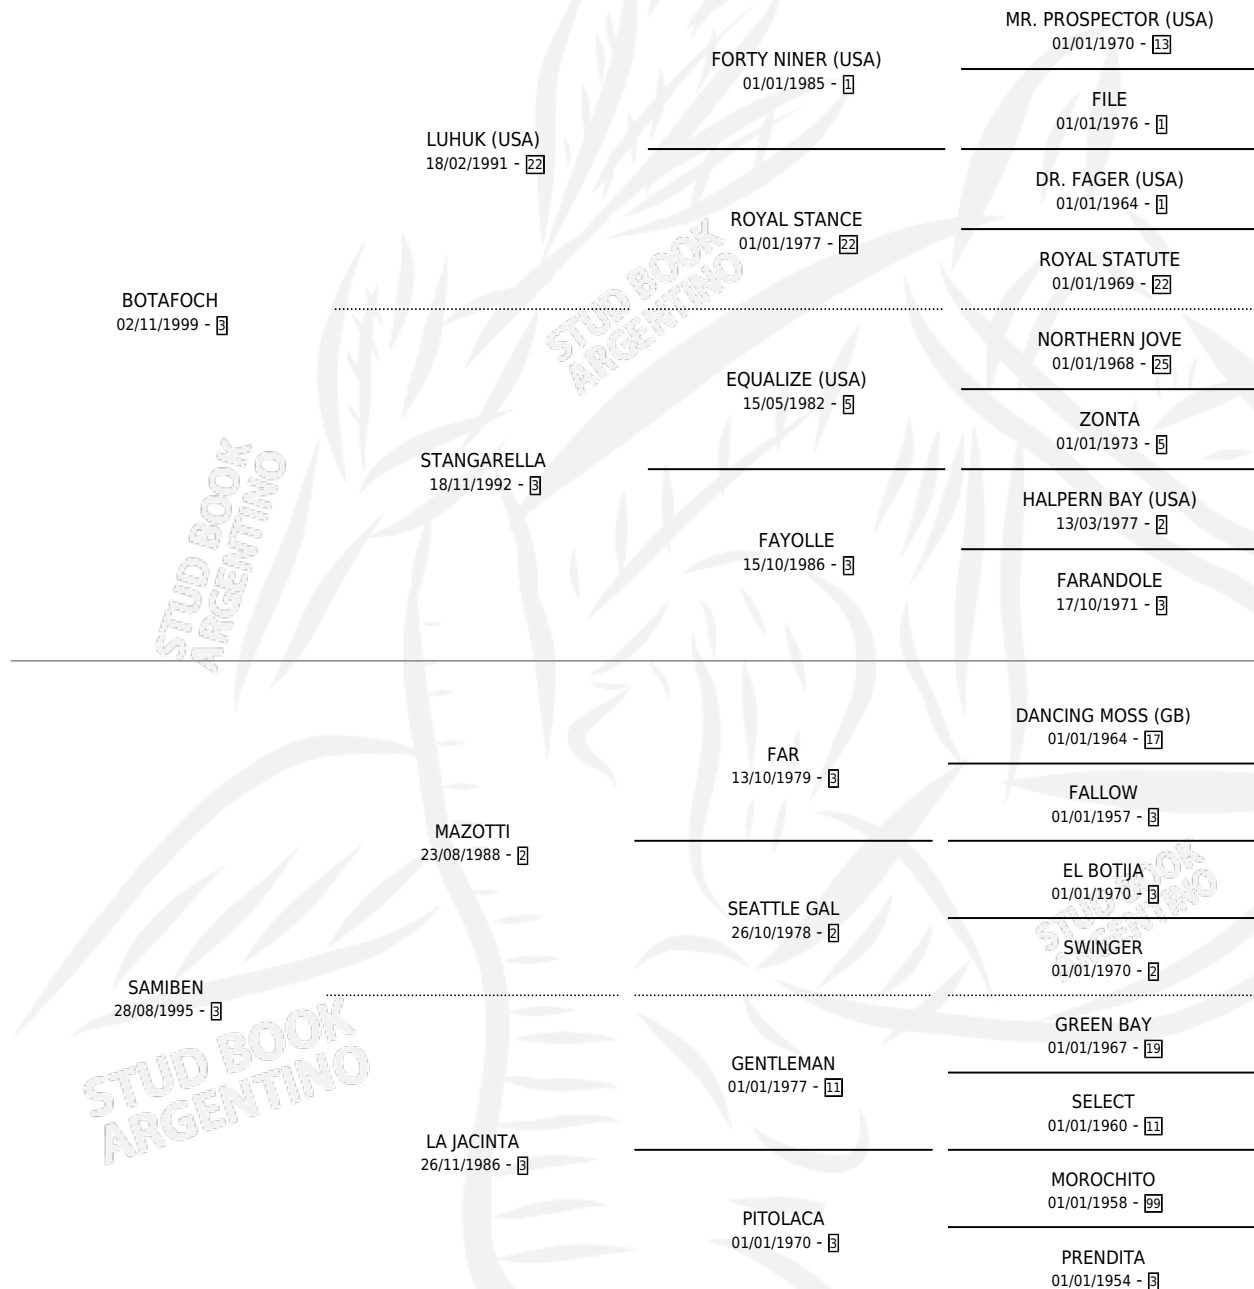

SET BEN

por **BOTAFOCH** y **SAMIBEN** por **MAZOTTI**

Argentina · Hembra · Tordillo · SP · 03/11/2007
Familia 3 · Volumen 39

ESTADO

TIPIFICACIÓN SANGUÍNEA	X
TIPIFICACIÓN POR ADN	✓
PASAPORTE	✓
IDENTIFICACIÓN POR MICROCHIP	✓
REPRODUCTOR	✓

Lugar de nacimiento: Carlos Julio
Criador: Scarafia Norberto Domingo

~

HIJOS

	MACHOS	HEMBRAS
2 NACIERON	2	0
SIN ACTUACIONES		

PEDIGREE