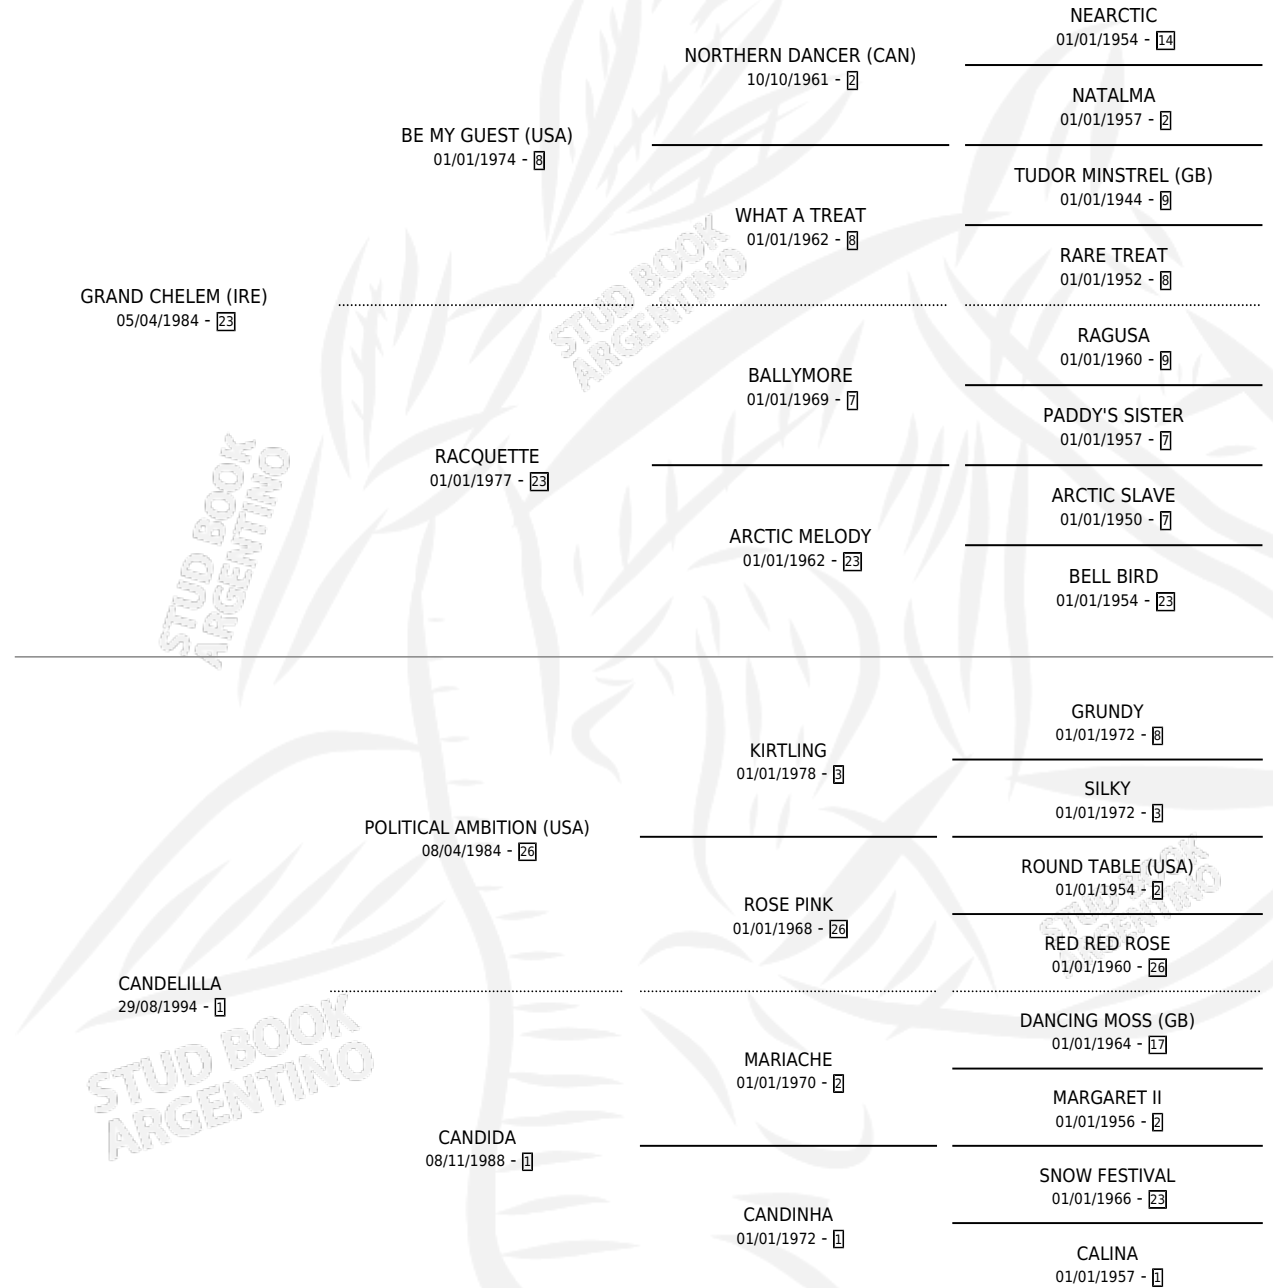

CANDELARIA CHOLA

por GRAND CHELEM (IRE) y CANDELILLA por POLITICAL AMBITION (USA)

Argentina · Hembra · Alazan · SP · 12/11/2007
Familia 1-j · Volumen 39

ESTADO

TIPIFICACIÓN SANGUÍNEA	X
TIPIFICACIÓN POR ADN	✓
PASAPORTE	X
IDENTIFICACIÓN POR MICROCHIP	✓
REPRODUCTOR	X

Lugar de nacimiento: Caryjuan
Criador: Serra Hugo Omar

PEDIGREE

CANDELARIA CHOLA

Datos oficiales del Stud Book Argentino

Documento generado el 11/05/2026

studbook.org.ar