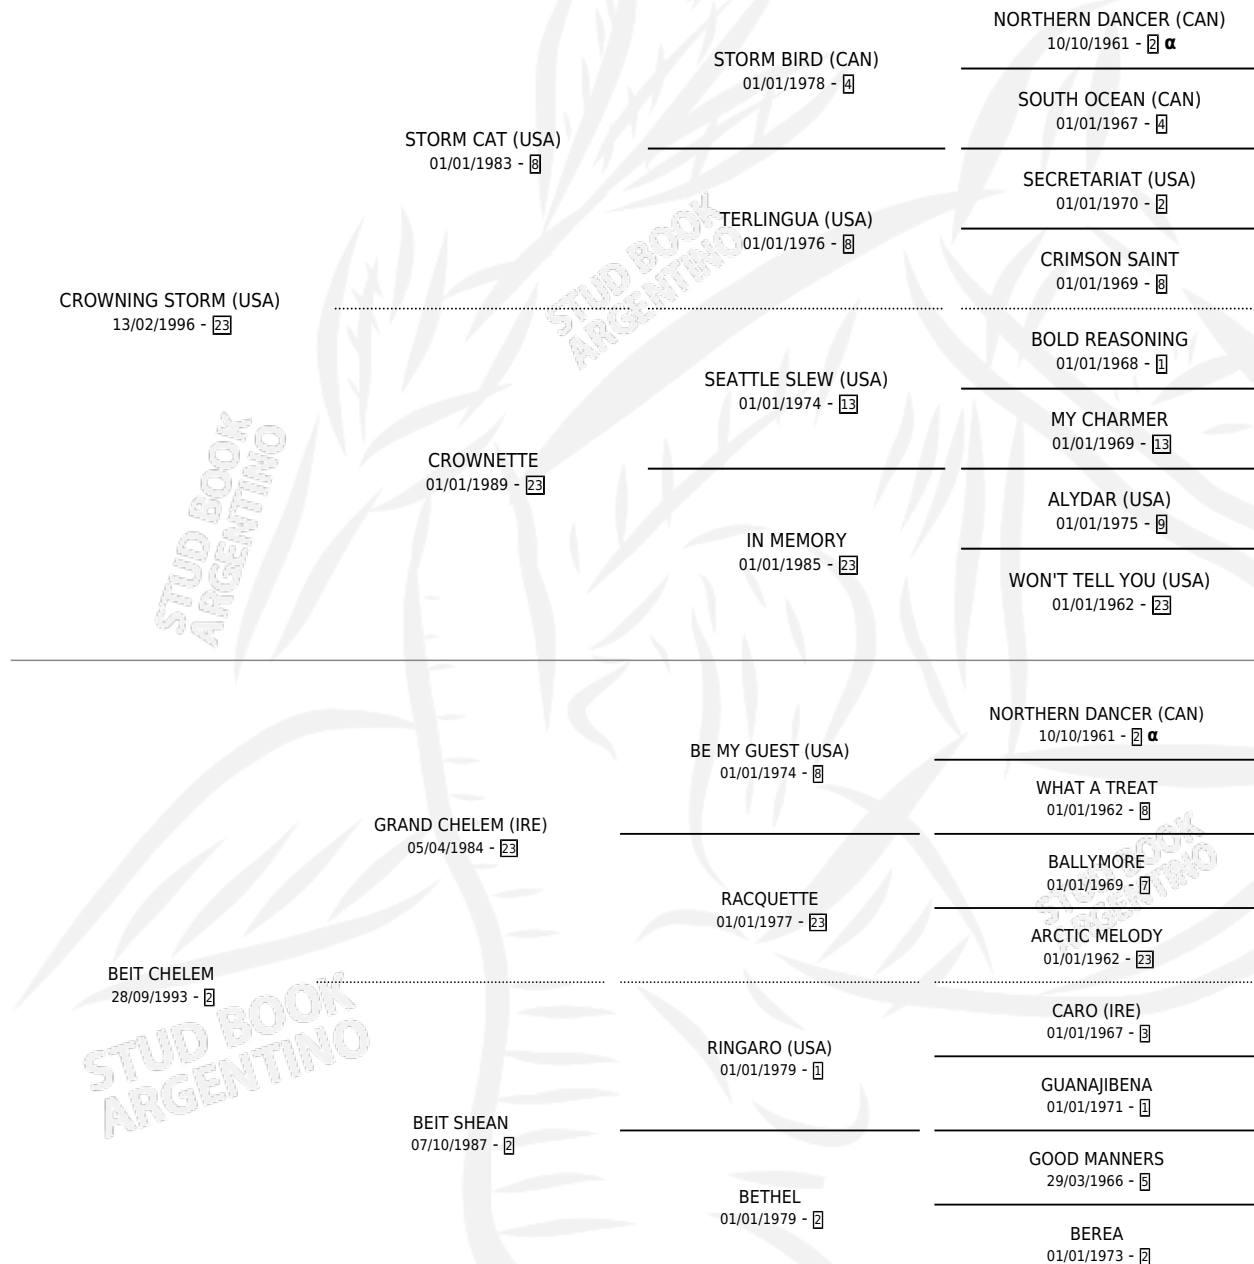

EL CROW LULA

por **CROWNING STORM (USA)** y **BEIT CHELEM** por **GRAND CHELEM (IRE)**

Argentina · Macho · Zaino Colorado · SP · 02/11/2007
Familia 2-u · Volumen 39

ESTADO

TIPIFICACIÓN SANGUÍNEA	X
TIPIFICACIÓN POR ADN	✓
PASAPORTE	✓
IDENTIFICACIÓN POR MICROCHIP	✓
REPRODUCTOR	X

Lugar de nacimiento: Caryjuan
Criador: Serra Hugo Omar

PEDIGREE

INBREEDING : α

CAMPAÑA

Solo carreras oficiales de Argentina

POR EDAD

EDAD	CC	1°	2°	3°	4°	5°	NP	CLC	CLG	CLCG1	CLGG1	IMPORTE	GANANCIA / CC
4 AÑOS	2	0	0	0	0	0	2	0	0	0	0	\$0	\$0
TOTALES	2	0	0	0	0	0	2	0	0	0	0	\$0	\$0
%		0.0%	0.0%	0.0%	0.0%	0.0%	100%	0.0%	0.0%	0.0%	0.0%		