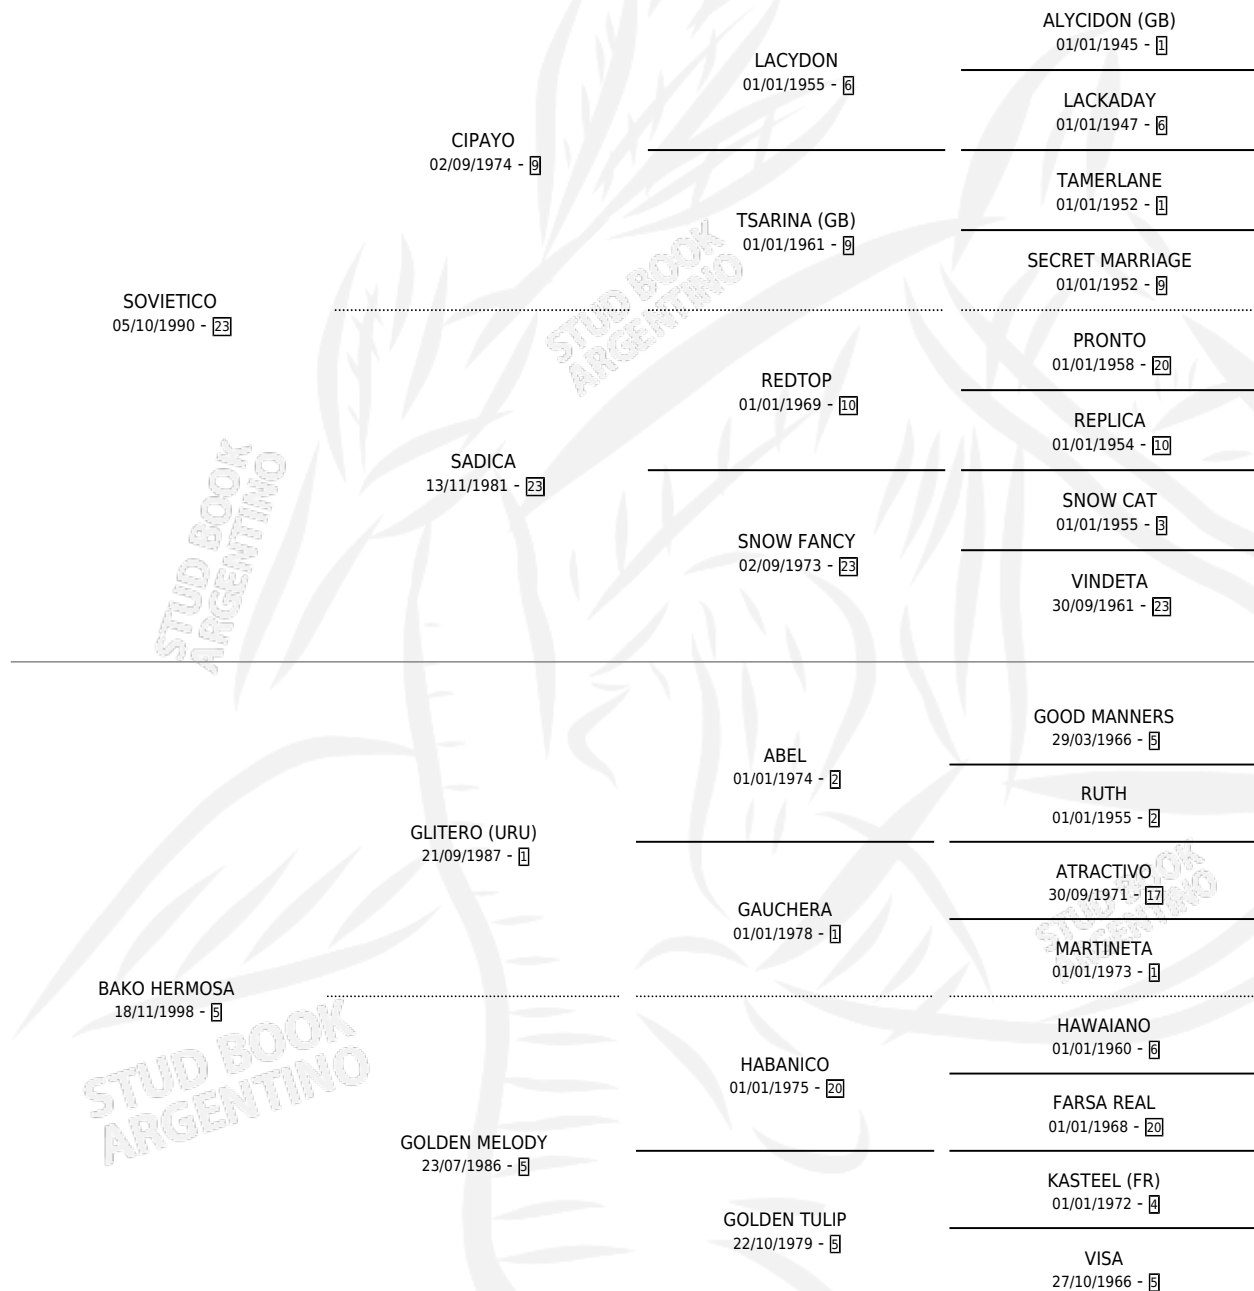

ALAMO DEL SOL

por SOVIETICO y BAKO HERMOSA por GLITERO (URU)

Argentina · Macho · Zaino · SP · 05/07/2007
Familia 5-e · Volumen 39

ESTADO

TIPIFICACIÓN SANGUÍNEA	X
TIPIFICACIÓN POR ADN	✓
PASAPORTE	X
IDENTIFICACIÓN POR MICROCHIP	✓
REPRODUCTOR	X

Lugar de nacimiento: El Alamo

Criador: El Alamo

PEDIGREE

ALAMO DEL SOL

Datos oficiales del Stud Book Argentino

Documento generado el 06/05/2026

studbook.org.ar