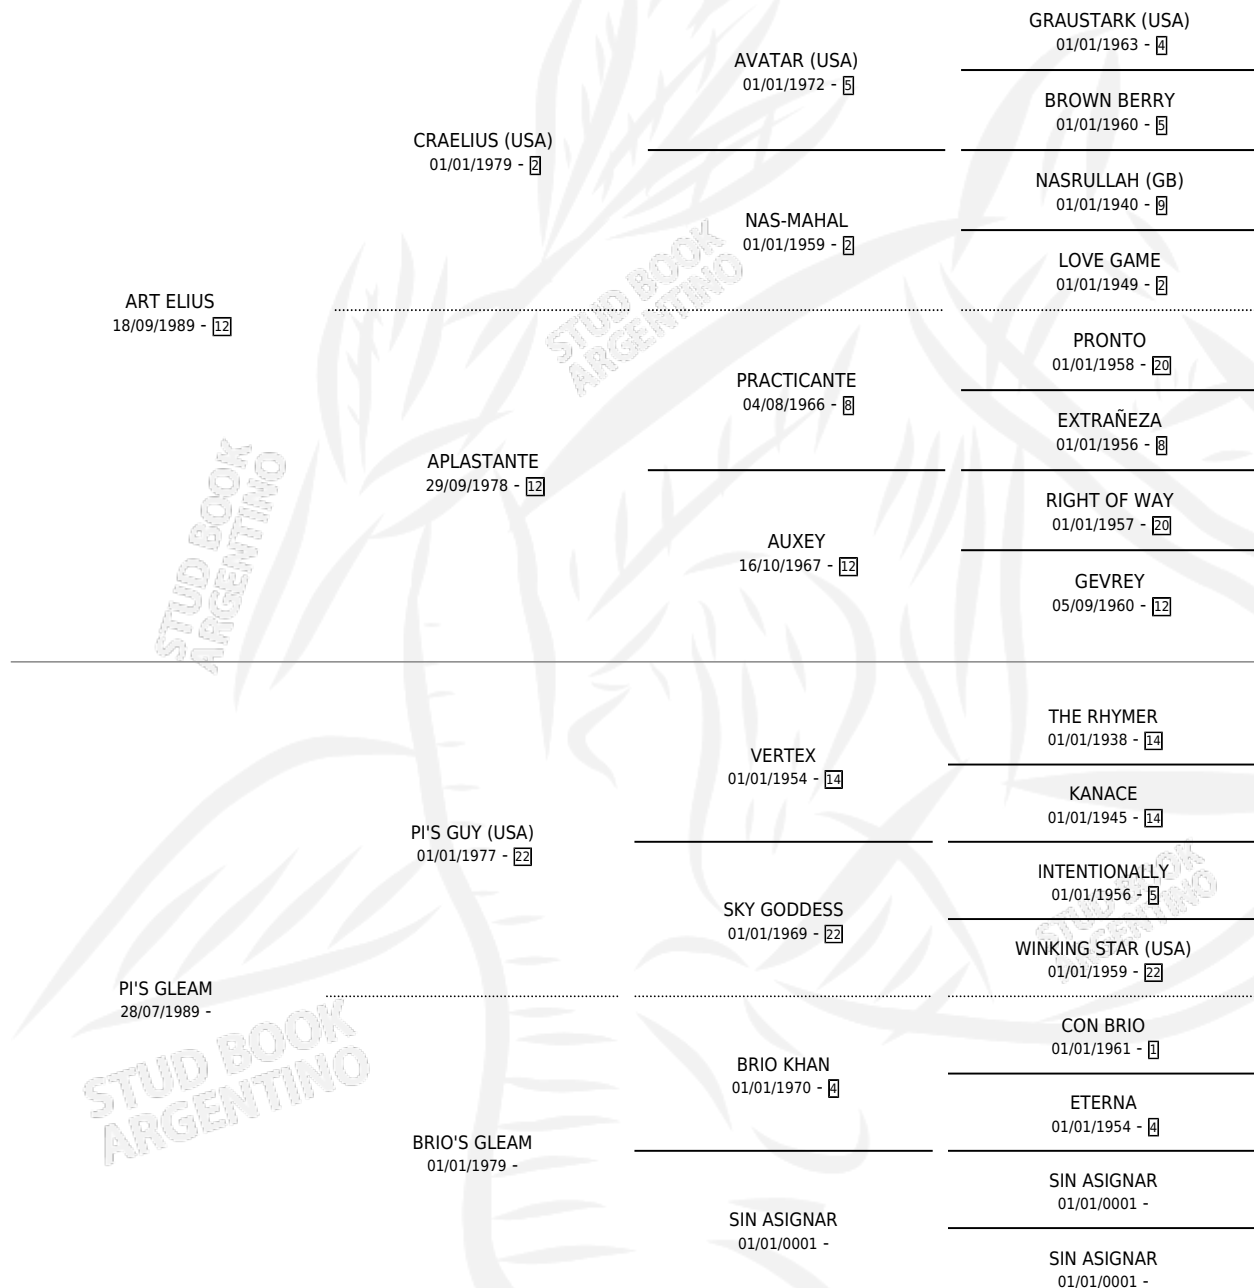

MATIAS ELIUS

por ART ELIUS y PI'S GLEAM por PI'S GUY (USA)

Argentina · Macho · Zaino Colorado · SP · 03/10/2007
Familia · Volumen 39

ESTADO

TIPIFICACIÓN SANGUÍNEA	X
TIPIFICACIÓN POR ADN	✓
PASAPORTE	✓
IDENTIFICACIÓN POR MICROCHIP	✓
REPRODUCTOR	X

Lugar de nacimiento: La Blanca

Criador: Sin dato

PEDIGREE

CAMPAÑA

Solo carreras oficiales de Argentina

POR EDAD

EDAD	CC	1°	2°	3°	4°	5°	NP	CLC	CLG	CLCG1	CLGG1	IMPORTE	GANANCIA / CC
4 AÑOS	3	0	0	0	1	0	2	0	0	0	0	\$3,300	\$1,100
5 AÑOS	5	0	0	0	0	0	5	0	0	0	0	\$0	\$0
TOTALES	8	0	0	0	1	0	7	0	0	0	0	\$3,300	\$413
%		0.0%	0.0%	0.0%	12.5%	0.0%	87.5%	0.0%	0.0%	0.0%	0.0%		