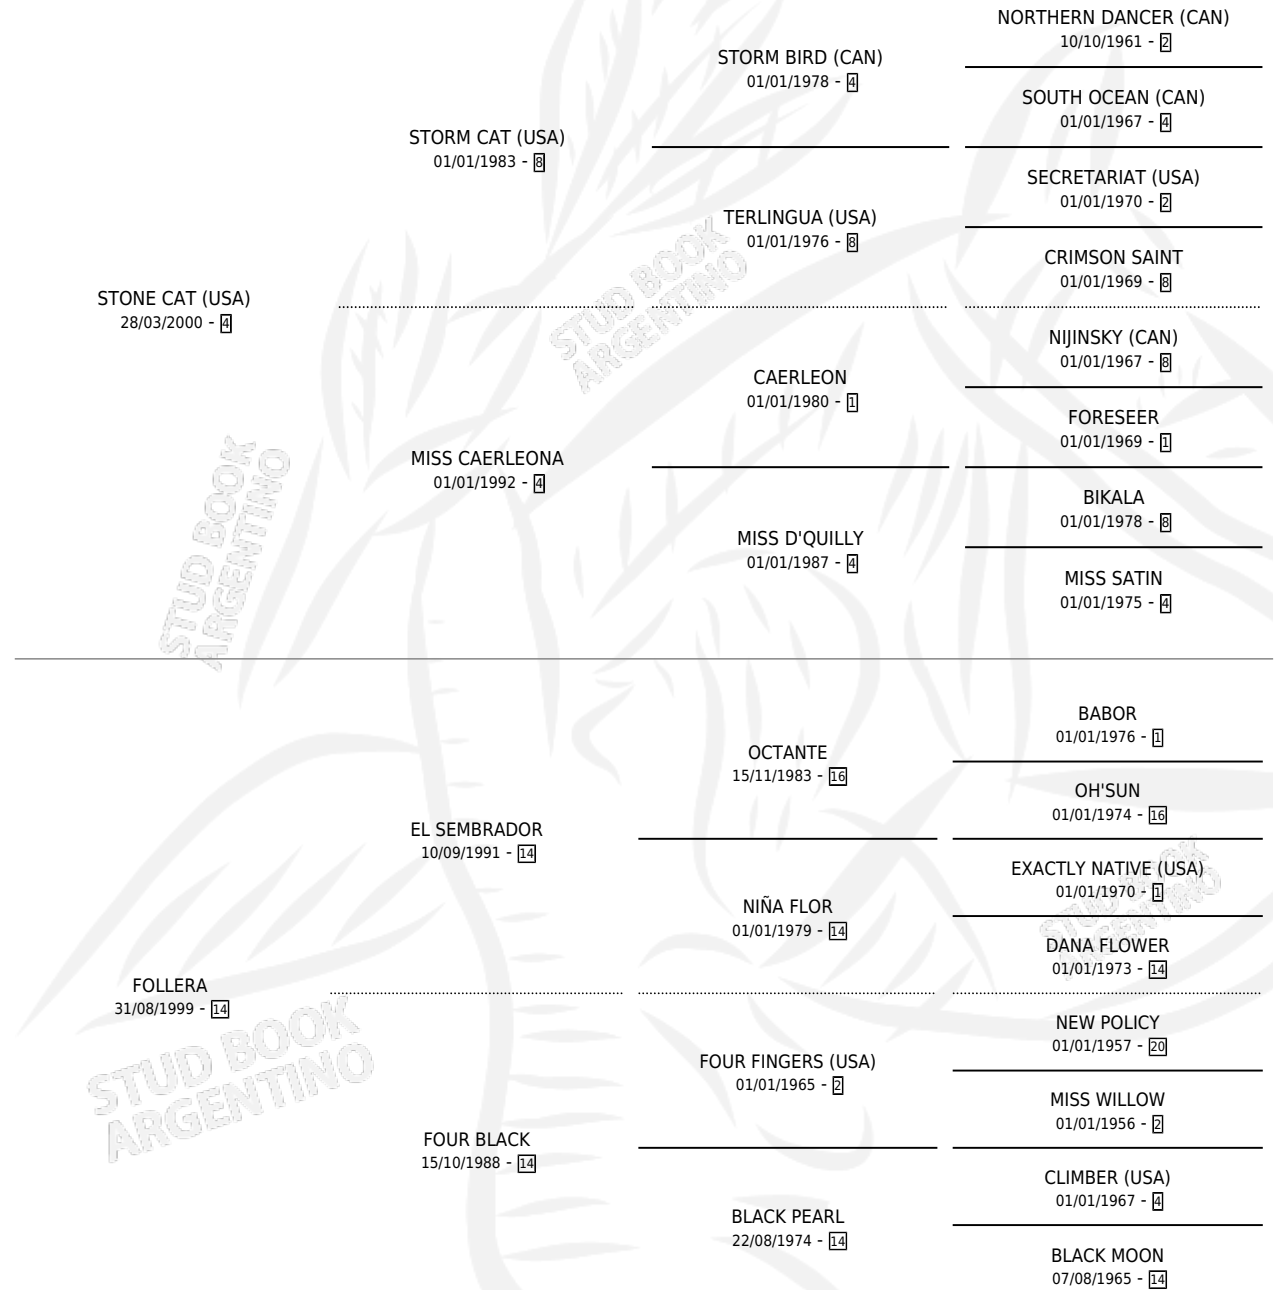

CHE PITUCA

por **STONE CAT (USA)** y **FOLLERA** por **EL SEMBRADOR**

Argentina · Hembra · Zaino Colorado · SP · 02/10/2007
Familia 14 · Volumen 39

ESTADO

TIPIFICACIÓN SANGUÍNEA	X
TIPIFICACIÓN POR ADN	✓
PASAPORTE	✓
IDENTIFICACIÓN POR MICROCHIP	✓
REPRODUCTOR	✓

Lugar de nacimiento: San Antonio

Criador: San Antonio

PEDIGREE

CAMPAÑA

Solo carreras oficiales de Argentina

POR EDAD

EDAD	CC	1°	2°	3°	4°	5°	NP	CLC	CLG	CLCG1	CLGG1	IMPORTE	GANANCIA / CC
3 AÑOS	7	0	1	1	1	1	3	0	0	0	0	\$24,400	\$3,486
4 AÑOS	10	1	1	2	0	1	5	0	0	0	0	\$79,280	\$7,928
5 AÑOS	4	1	0	0	0	1	2	0	0	0	0	\$23,897	\$5,974
TOTALES	21	2	2	3	1	3	10	0	0	0	0	\$127,577	\$6,075
%		9.5%	9.5%	14.3%	4.8%	14.3%	47.6%	0.0%	0.0%	0.0%	0.0%		

Ganadora de 2 carreras en San Isidro y La Punta - \$127,577, a los 4 y 5 años.

POR DISTANCIA

HIPODROMO	CC	1°	2°	3°	4°	5°	NP	CLC	CLG	CLCG1	CLGG1	IMPORTE
LA PUNTA	2	1	0	0	0	1	0	0	0	0	0	\$23,897
1400 MTS	1	1	0	0	0	0	0	0	0	0	0	\$23,000
1200 MTS	1	0	0	0	0	1	0	0	0	0	0	\$897
SAN ISIDRO	17	1	2	3	1	2	7	0	0	0	0	\$103,680
1600 MTS	6	0	1	2	0	1	1	0	0	0	0	\$31,480
2000 MTS	5	1	1	0	0	0	3	0	0	0	0	\$61,200
1400 MTS	3	0	0	1	1	0	1	0	0	0	0	\$9,800
1200 MTS	3	0	0	0	0	1	2	0	0	0	0	\$1,200
LA PLATA	1	0	0	0	0	0	1	0	0	0	0	\$0
2000 MTS	1	0	0	0	0	0	1	0	0	0	0	\$0
PALERMO	1	0	0	0	0	0	1	0	0	0	0	\$0
1400 MTS	1	0	0	0	0	0	1	0	0	0	0	\$0