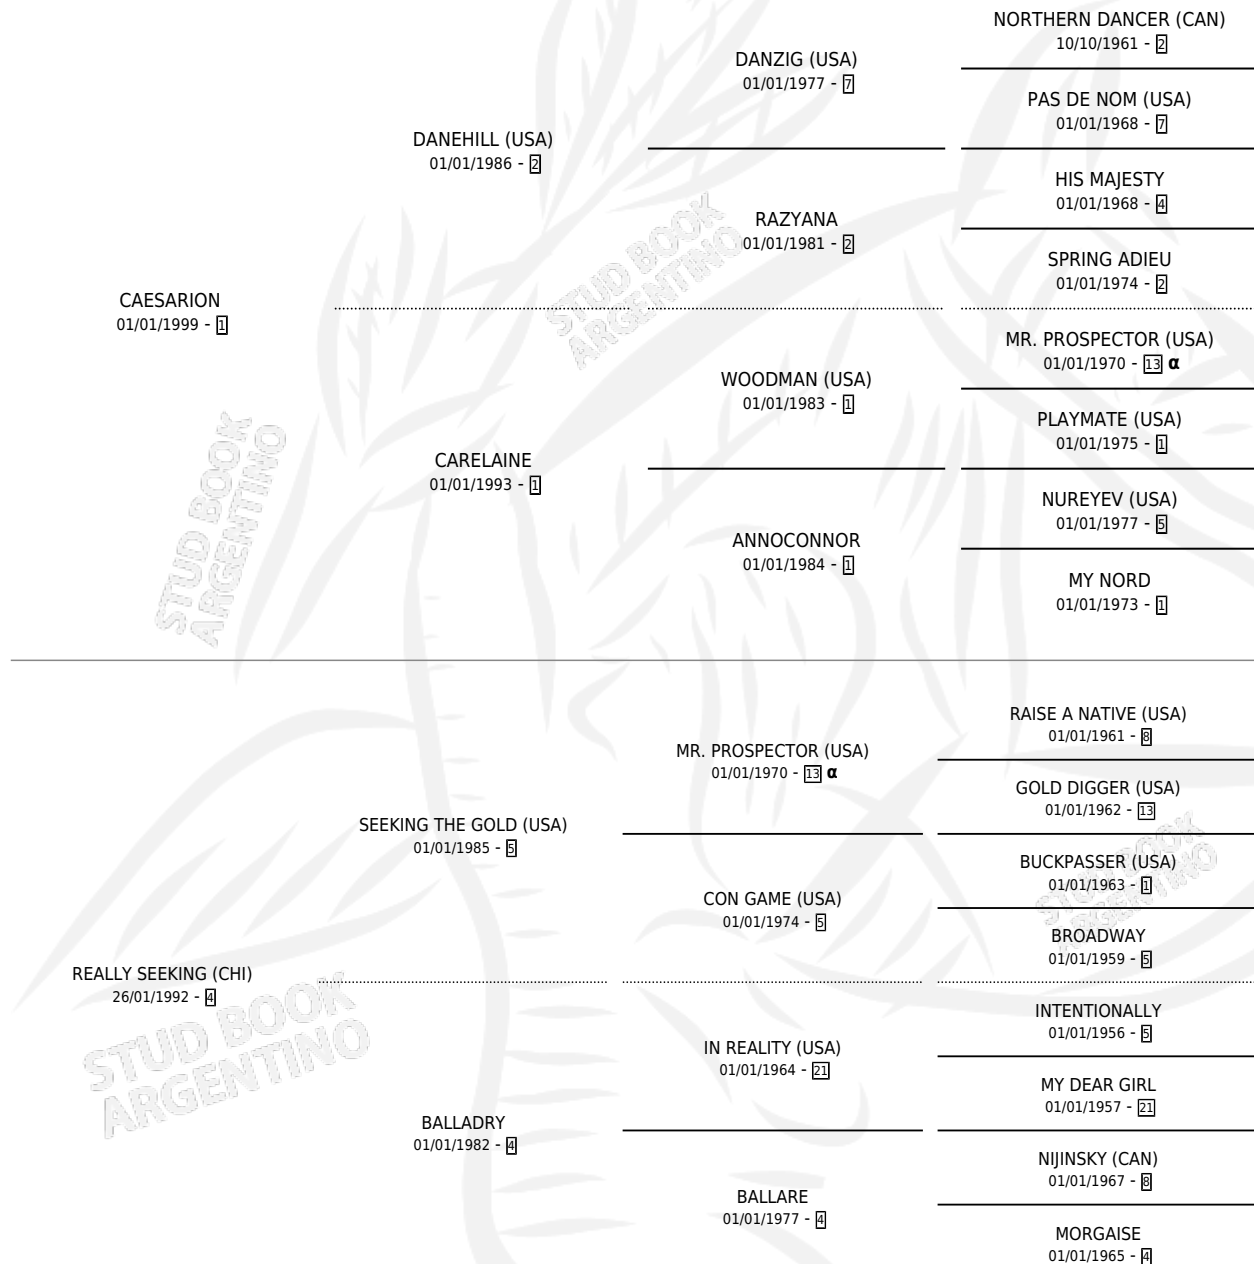

REALLY SHOW

por CAESARION y REALLY SEEKING (CHI) por SEEKING THE GOLD (USA)

Argentina · Macho · Zaino Doradillo · SP · 21/08/2007
Familia 4-p · Volumen 39

ESTADO

TIPIFICACIÓN SANGUÍNEA	X
TIPIFICACIÓN POR ADN	✓
PASAPORTE	X
IDENTIFICACIÓN POR MICROCHIP	✓
REPRODUCTOR	X

Lugar de nacimiento: El Alfalfar

Criador: Sin dato

PEDIGREE

INBREEDING : α

EXPORTACIÓN / IMPORTACIÓN

FECHA	MOVIMIENTO	PAÍS
03/07/2009	EXPORTADO	CHILE

REALLY SHOW

Datos oficiales del Stud Book Argentino