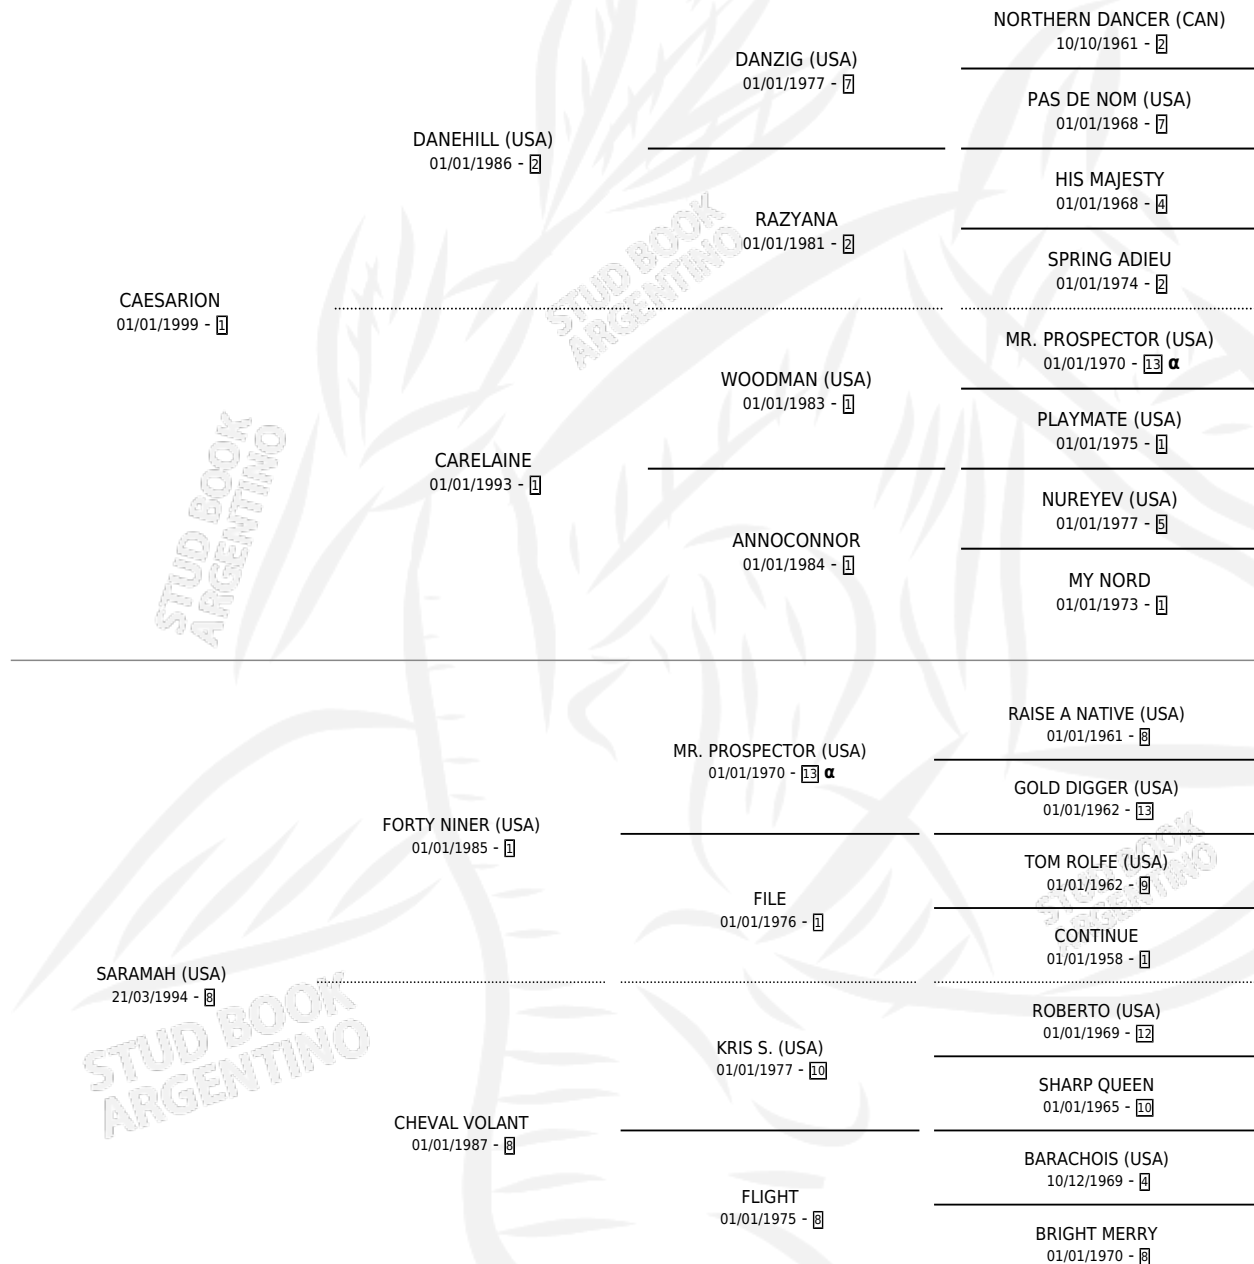

SARA LA GRANDE

por CAESARION y SARAMAH (USA) por FORTY NINER (USA)

Argentina · Hembra · Alazan · SP · 04/08/2007
Familia 8-f · Volumen 39

ESTADO

TIPIFICACIÓN SANGUÍNEA	X
TIPIFICACIÓN POR ADN	✓
PASAPORTE	X
IDENTIFICACIÓN POR MICROCHIP	✓
REPRODUCTOR	X

Lugar de nacimiento: El Alfalfar
Criador: Sin dato

PEDIGREE

INBREEDING : α

EXPORTACIÓN / IMPORTACIÓN

FECHA	MOVIMIENTO	PAÍS
03/07/2009	EXPORTADO	CHILE

SARA LA GRANDE

Datos oficiales del Stud Book Argentino

Documento generado el 12/05/2026