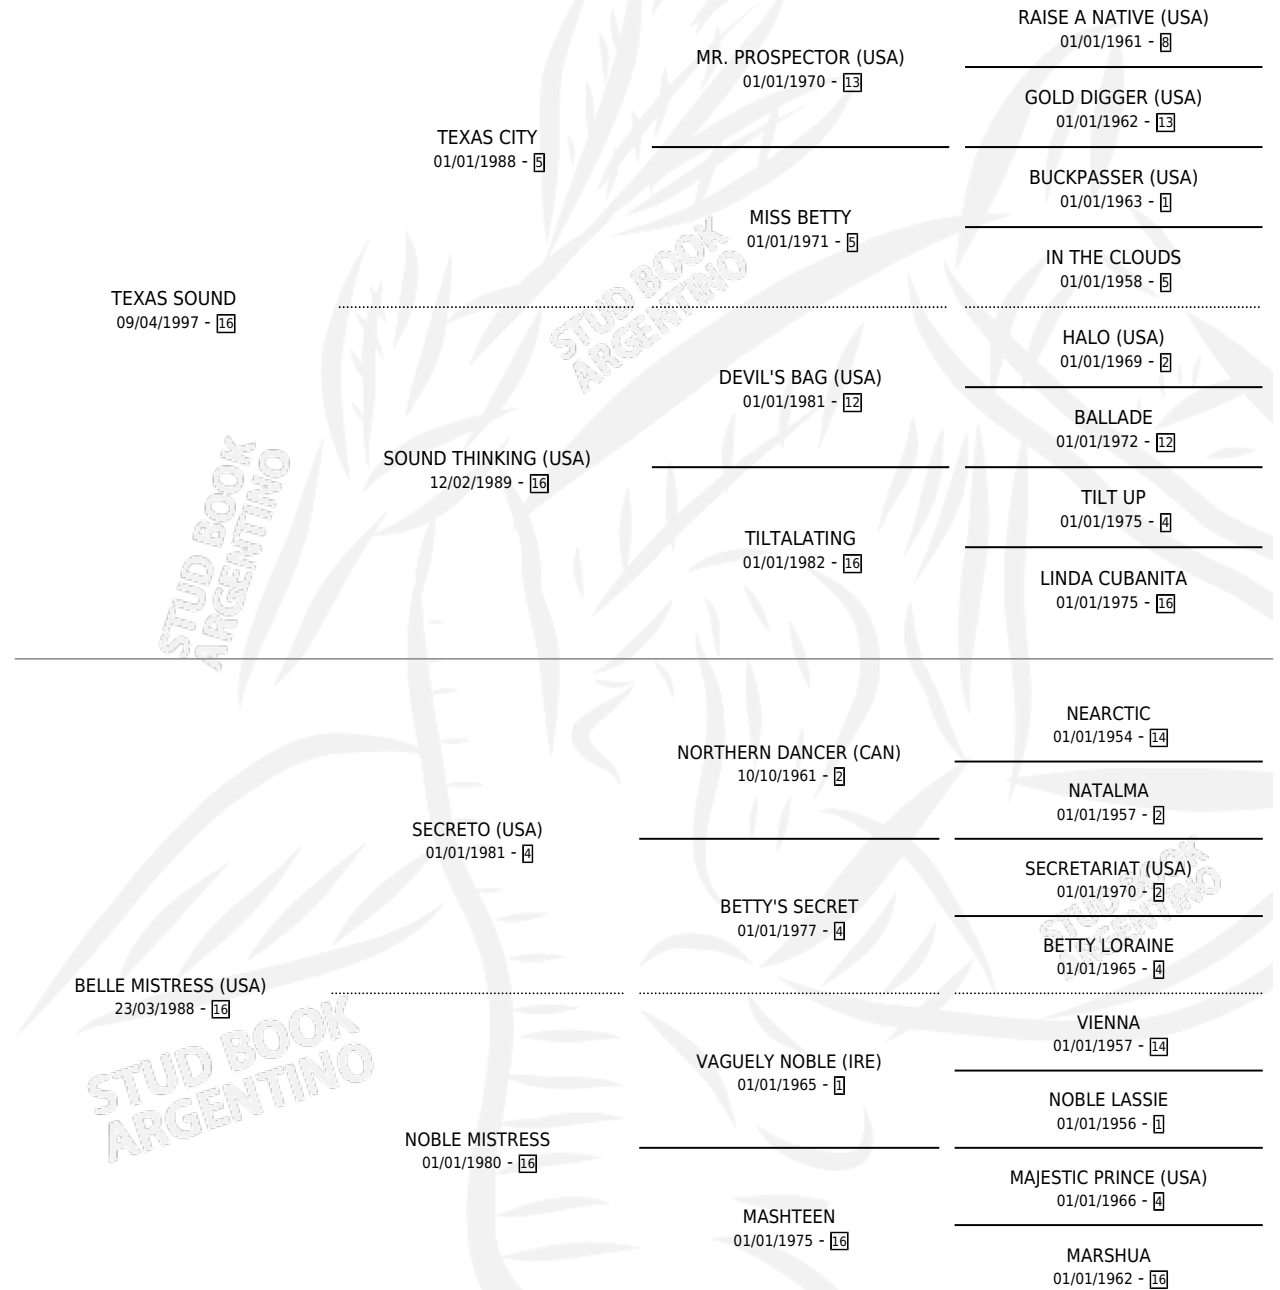

TU MISTERIO

por **TEXAS SOUND** y **BELLE MISTRESS (USA)** por **SECRETO (USA)**

Argentina · Macho · Alazan · SP · 28/10/2007
Familia 16 · Volumen 39

ESTADO

TIPIFICACIÓN SANGUÍNEA	X
TIPIFICACIÓN POR ADN	✓
PASAPORTE	X
IDENTIFICACIÓN POR MICROCHIP	✓
REPRODUCTOR	X

Lugar de nacimiento: 14 De Julio
Criador: Iglesias Pallone Alberto

PEDIGREE

TU MISTERIO

Datos oficiales del Stud Book Argentino

Documento generado el 15/05/2026

studbook.org.ar