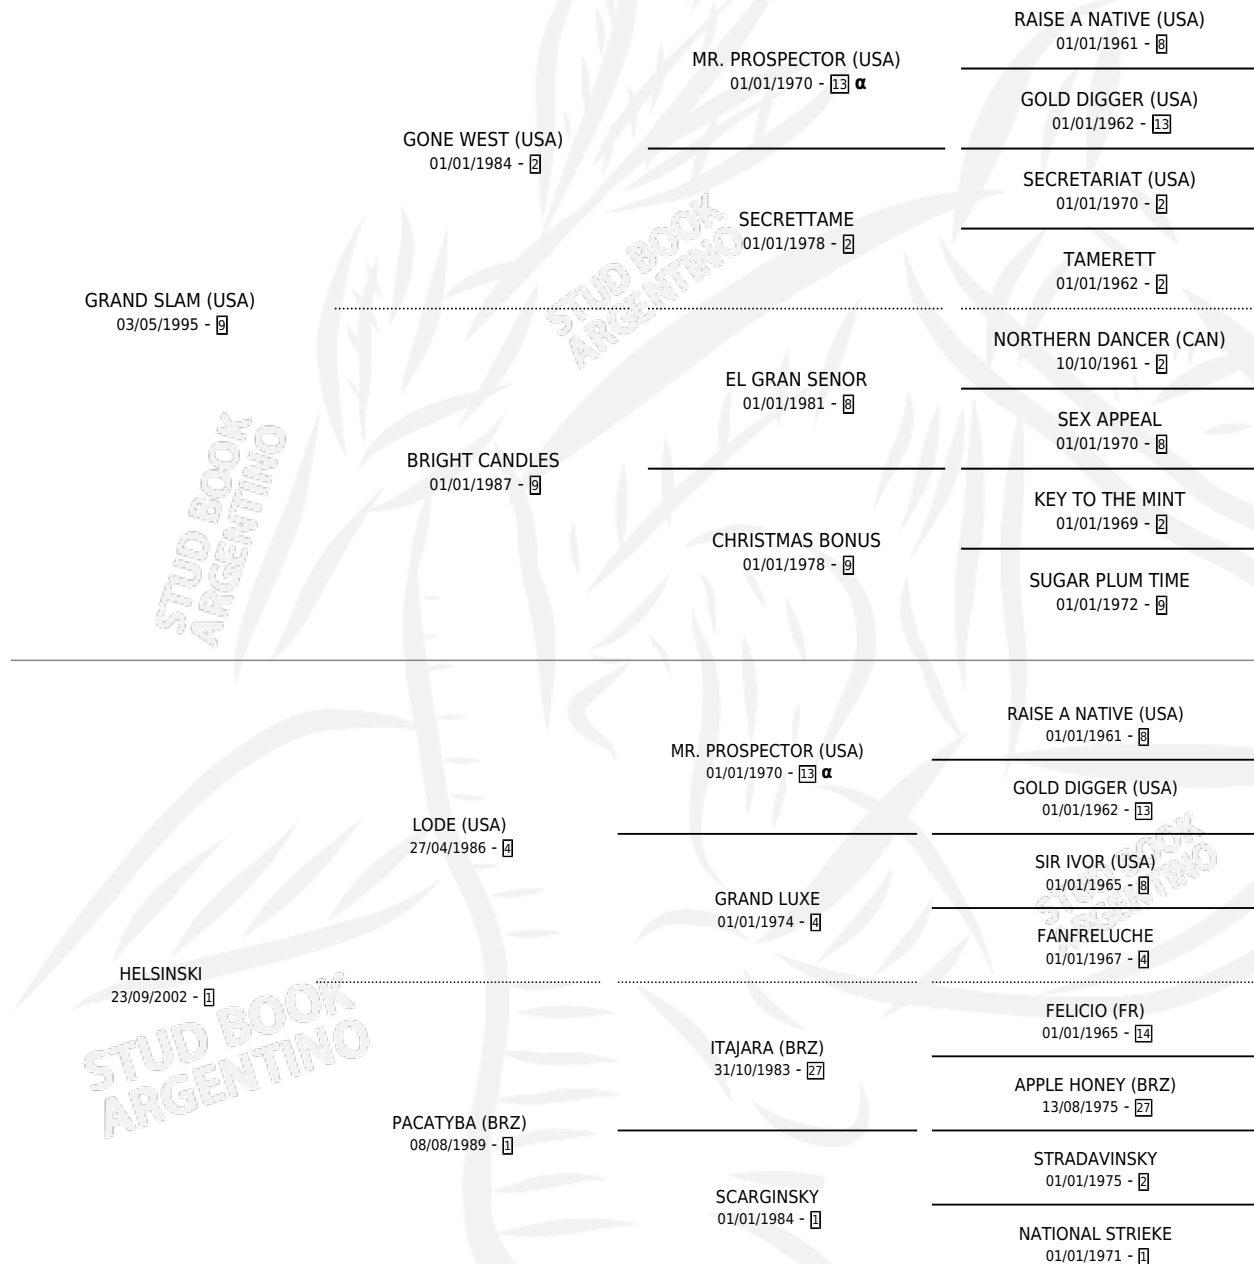

NICOLAY

por **GRAND SLAM (USA)** y **HELINSKI** por **LODE (USA)**

Argentina · Macho · Alazan · SP · 29/09/2007
Familia 1 · Volumen 39

ESTADO

TIPIFICACIÓN SANGUÍNEA	X
TIPIFICACIÓN POR ADN	✓
PASAPORTE	✓
IDENTIFICACIÓN POR MICROCHIP	✓
REPRODUCTOR	X

Lugar de nacimiento: El Alfalfar
Criador: Haras Rio Claro S. A.

PEDIGREE

INBREEDING : α

EXPORTACIÓN / IMPORTACIÓN

FECHA	MOVIMIENTO	PAÍS
03/06/2011	EXPORTADO	SINGAPUR

~

CAMPAÑA

Solo carreras oficiales de Argentina

Ganador de 2 carreras en San Isidro - \$90,600, a los 3 años.

POR DISTANCIA

HIPODROMO	CC	1°	2°	3°	4°	5°	NP	CLC	CLG	CLCG1	CLGG1	IMPORTE
SAN ISIDRO	5	2	1	1	0	1	0	0	0	0	0	\$90,600
1200 MTS	3	2	1	0	0	0	0	0	0	0	0	\$81,600
1400 MTS	2	0	0	1	0	1	0	0	0	0	0	\$9,000