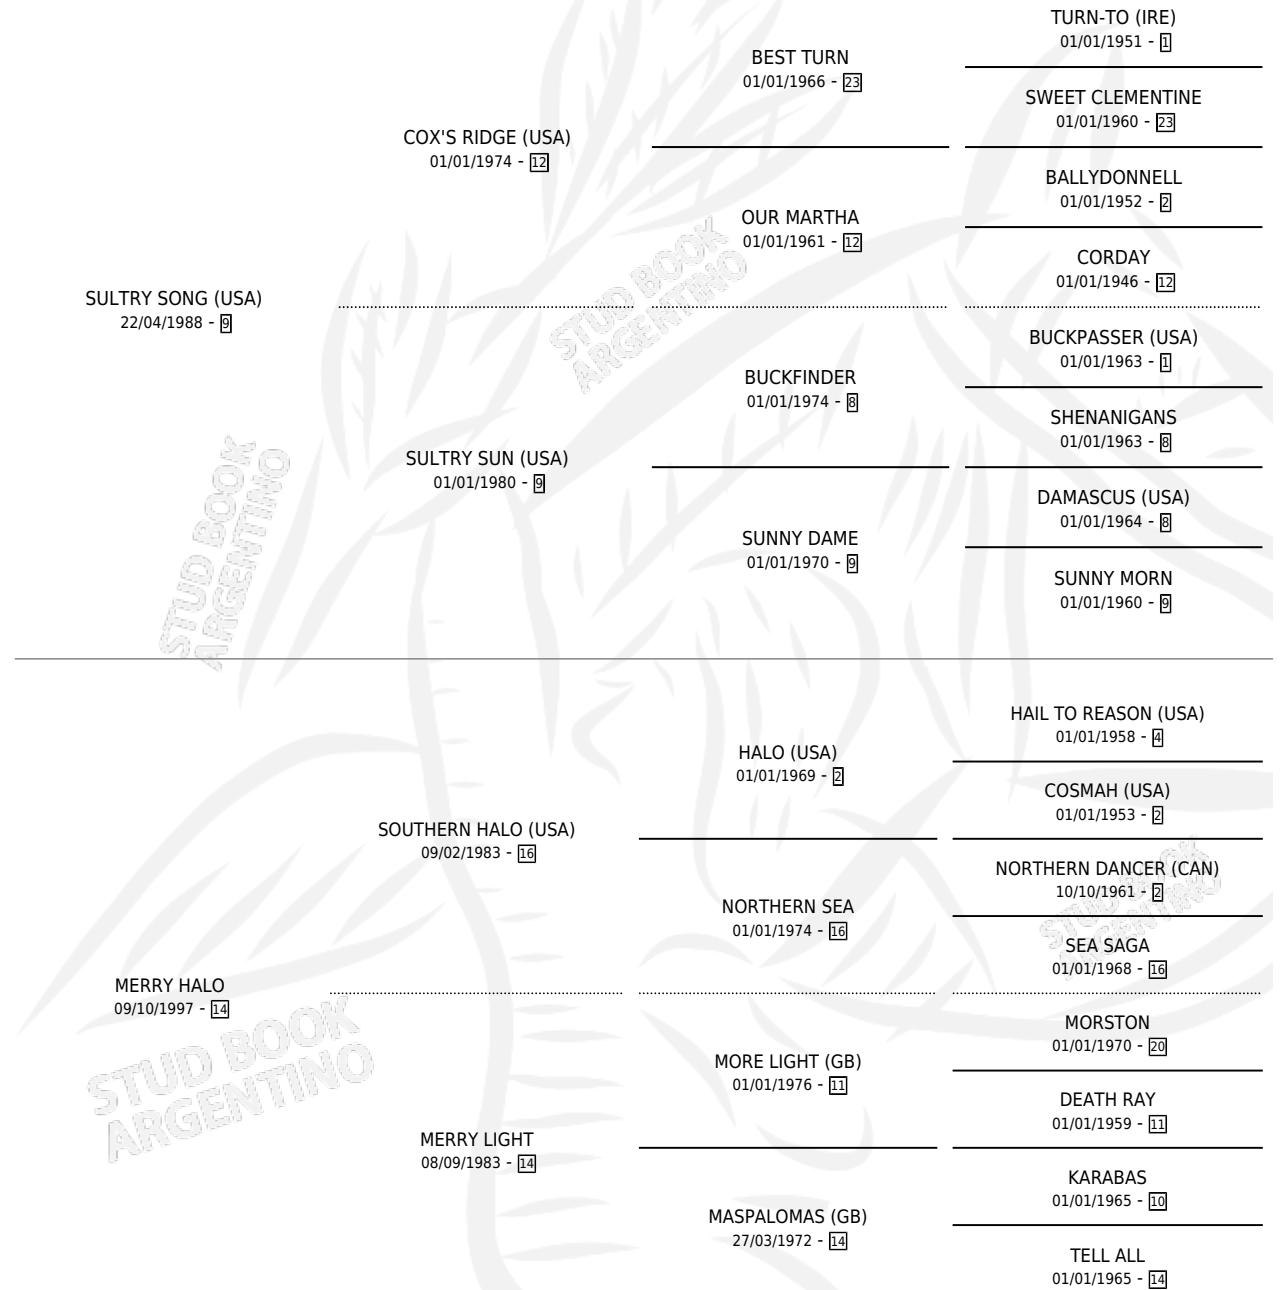

PAINT IT BLACK

por **SULTRY SONG (USA)** y **MERRY HALO** por **SOUTHERN HALO (USA)**

Argentina · Macho · Zaino · SP · 25/10/2007
Familia 14-c · Volumen 39

ESTADO

TIPIFICACIÓN SANGUÍNEA	X
TIPIFICACIÓN POR ADN	✓
PASAPORTE	✓
IDENTIFICACIÓN POR MICROCHIP	✓
REPRODUCTOR	X

Lugar de nacimiento: Arroyo de Luna
Criador: Arroyo de Luna

PEDIGREE