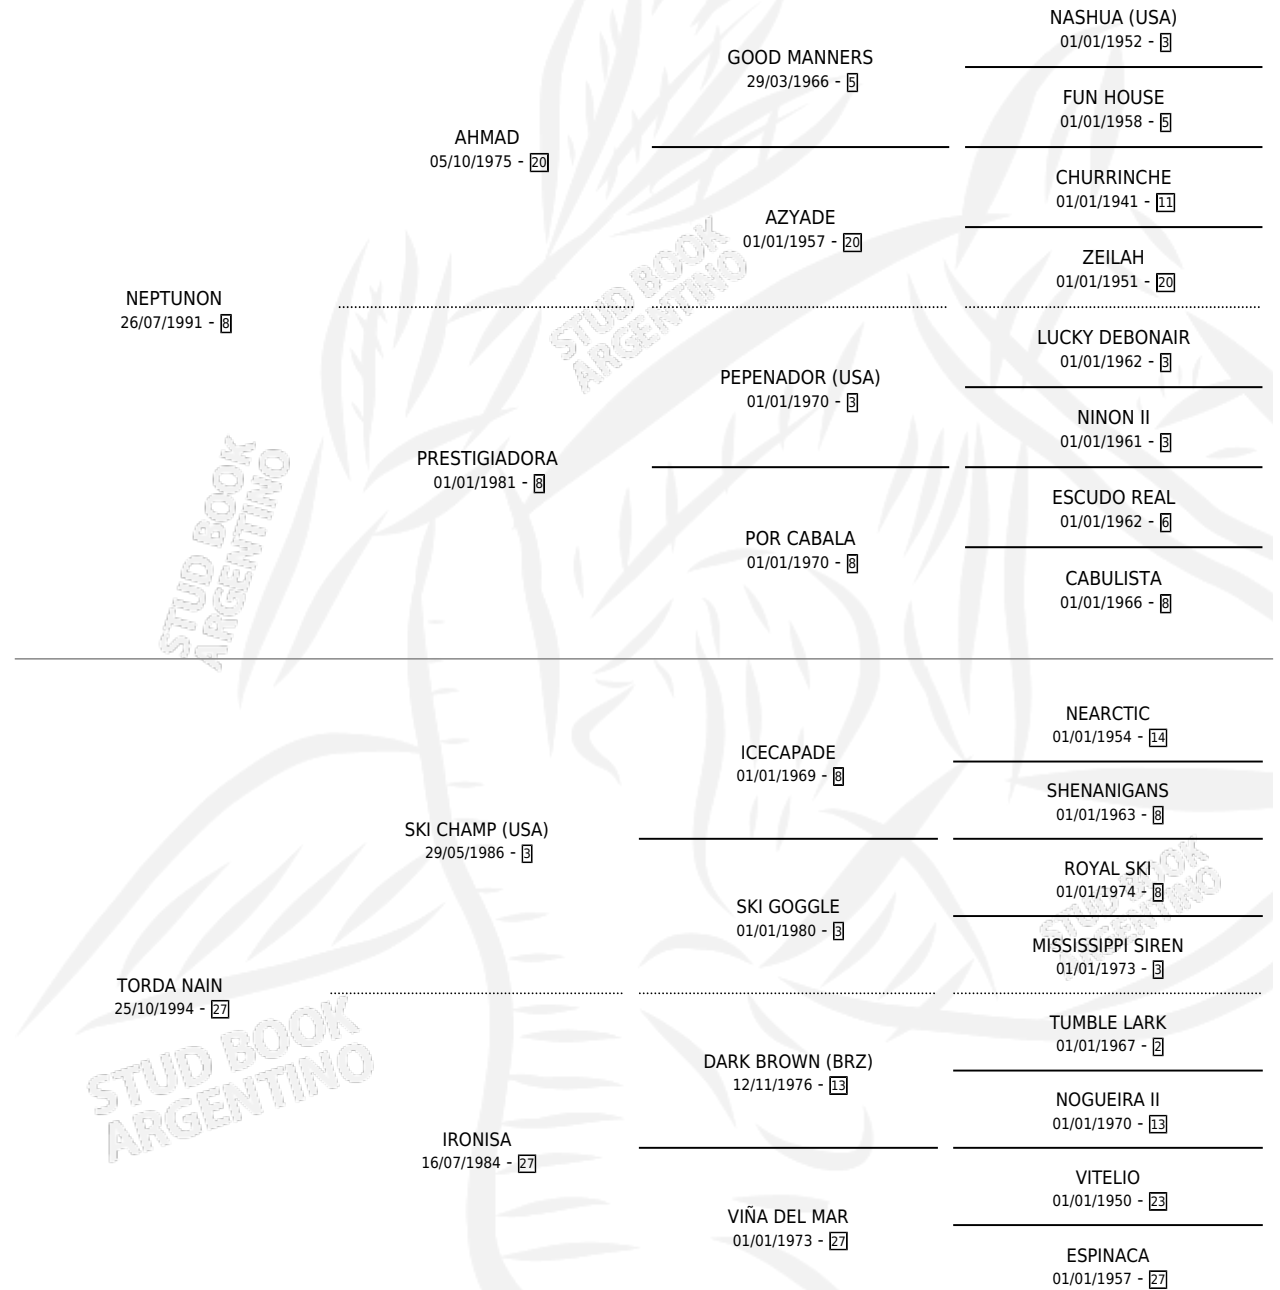

TORTA NAIN

por NEPTUNON y TORDA NAIN por SKI CHAMP (USA)

Argentina · Hembra · Zaino Colorado · SP · 30/08/2007
Familia 27-a · Volumen 39

ESTADO

TIPIFICACIÓN SANGUÍNEA	X
TIPIFICACIÓN POR ADN	✓
PASAPORTE	✓
IDENTIFICACIÓN POR MICROCHIP	✓
REPRODUCTOR	X

Lugar de nacimiento: Los Nine

Criador: Los Nine

PEDIGREE

CAMPAÑA

Solo carreras oficiales de Argentina

POR EDAD

EDAD	CC	1°	2°	3°	4°	5°	NP	CLC	CLG	CLCG1	CLGG1	IMPORTE	GANANCIA / CC
3 AÑOS	6	0	0	1	1	1	3	0	0	0	0	\$14,100	\$2,350
4 AÑOS	7	0	3	1	2	0	1	0	0	0	0	\$55,300	\$7,900
TOTALES	13	0	3	2	3	1	4	0	0	0	0	\$69,400	\$5,338
%		0.0%	23.1%	15.4%	23.1%	7.7%	30.8%	0.0%	0.0%	0.0%	0.0%		