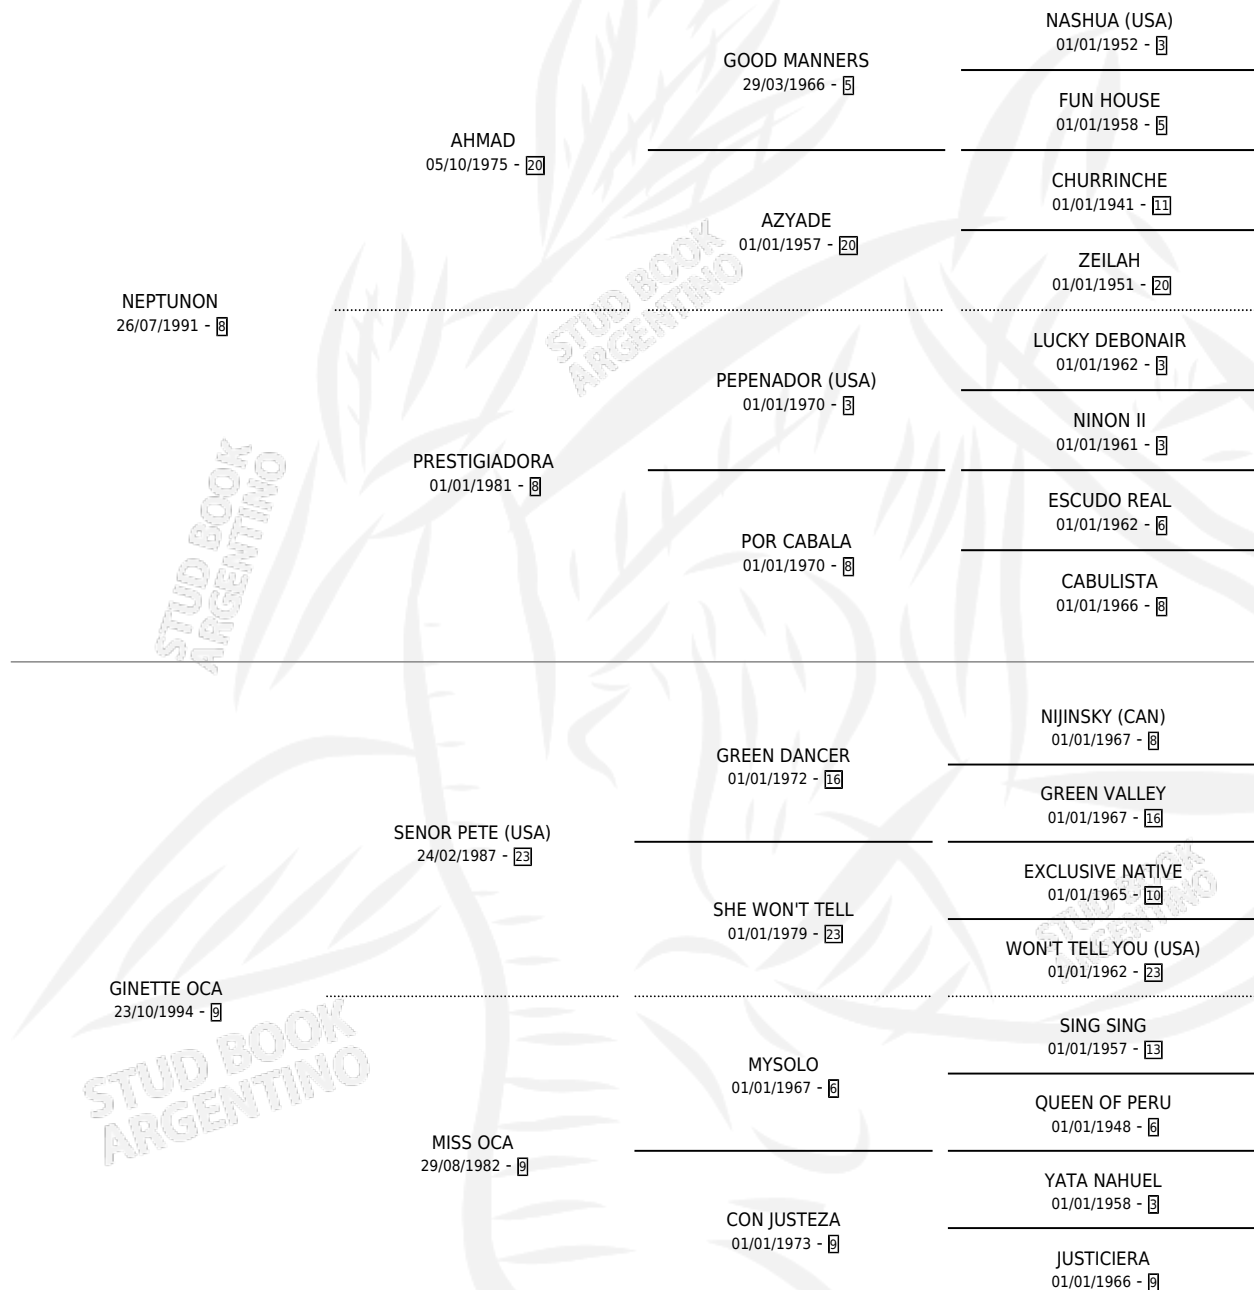

Lugar de nacimiento: Los Nine

Criador: Los Nine

~

HIJOS

	MACHOS	HEMBRAS
1 NACIERON	0	1

SIN ACTUACIONES

PEDIGREE

CAMPAÑA

Solo carreras oficiales de Argentina

POR EDAD

EDAD	CC	1°	2°	3°	4°	5°	NP	CLC	CLG	CLCG1	CLGG1	IMPORTE	GANANCIA / CC
3 AÑOS	1	0	0	0	0	0	1	0	0	0	0	\$0	\$0
4 AÑOS	6	1	1	1	0	1	2	0	0	0	0	\$66,700	\$11,117
TOTALES	7	1	1	1	0	1	3	0	0	0	0	\$66,700	\$9,529
%		14.3%	14.3%	14.3%	0.0%	14.3%	42.9%	0.0%	0.0%	0.0%	0.0%		