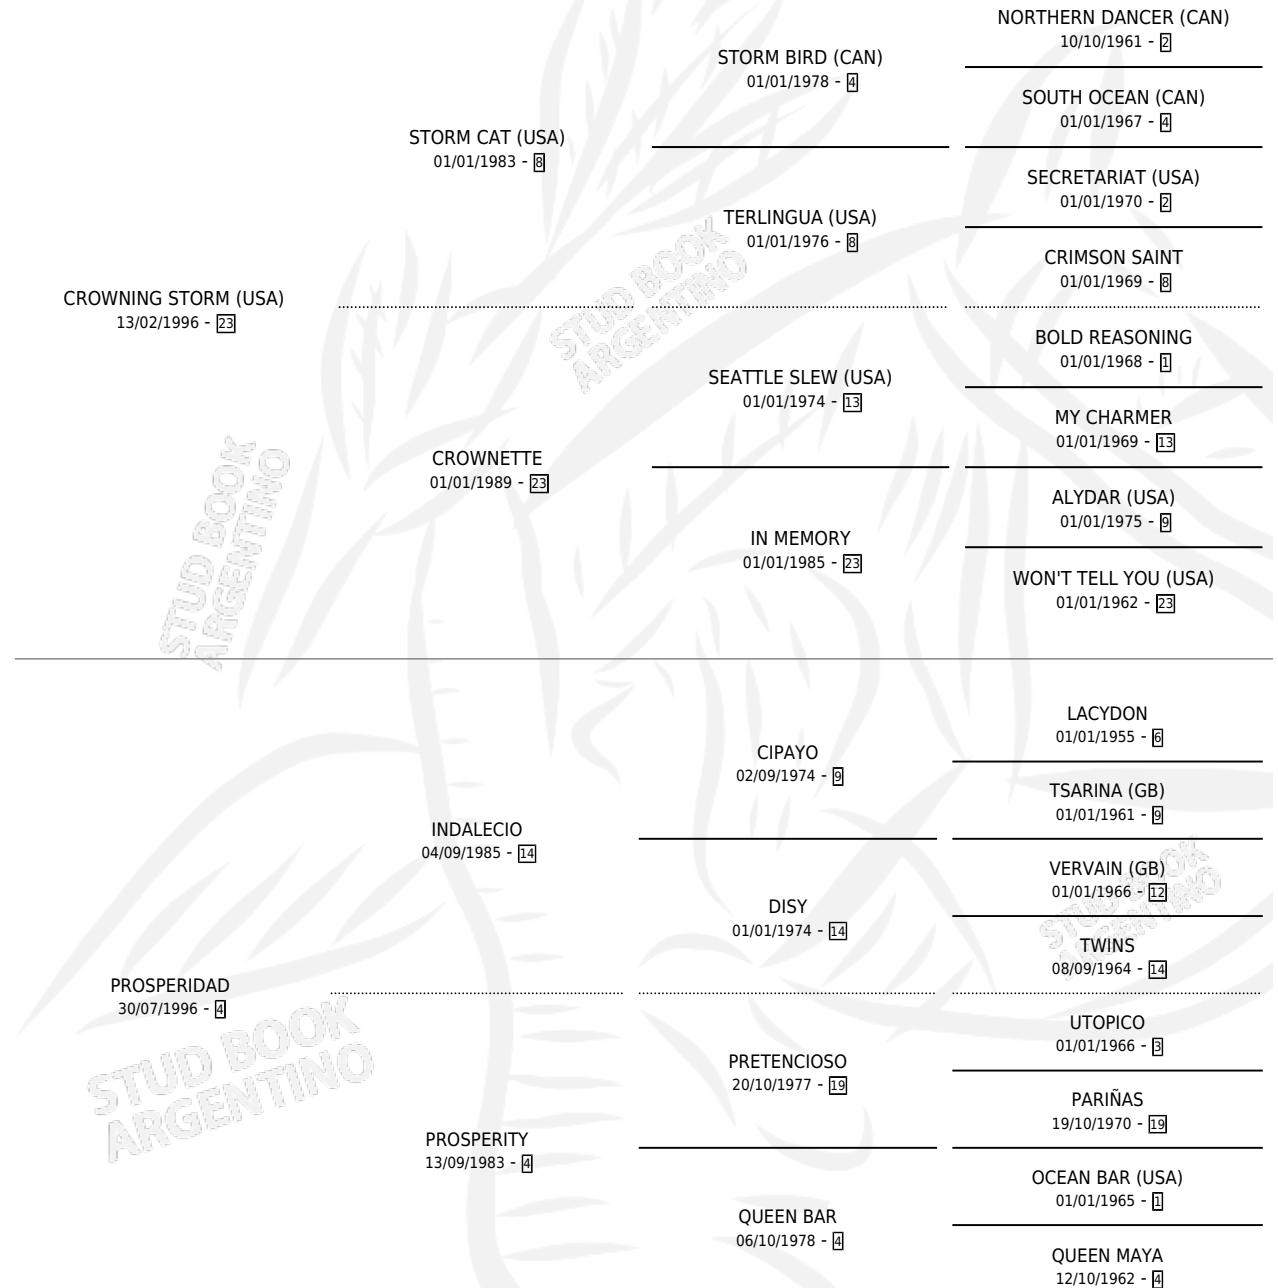

SUBMARINA

por **CROWNING STORM (USA)** y **PROSPERIDAD** por **INDALECIO**

Argentina · Hembra · Alazan · SP · 18/11/2007
Familia 4-o · Volumen 39

ESTADO

TIPIFICACIÓN SANGUÍNEA	X
TIPIFICACIÓN POR ADN	✓
PASAPORTE	✓
IDENTIFICACIÓN POR MICROCHIP	✓
REPRODUCTOR	✓

Lugar de nacimiento: San Ignacio De Loyola
Criador: Sin dato

~

HIJOS

	MACHOS	HEMBRAS
4 NACIERON	1	3
SIN ACTUACIONES		

PEDIGREE

CAMPAÑA

Solo carreras oficiales de Argentina

POR EDAD