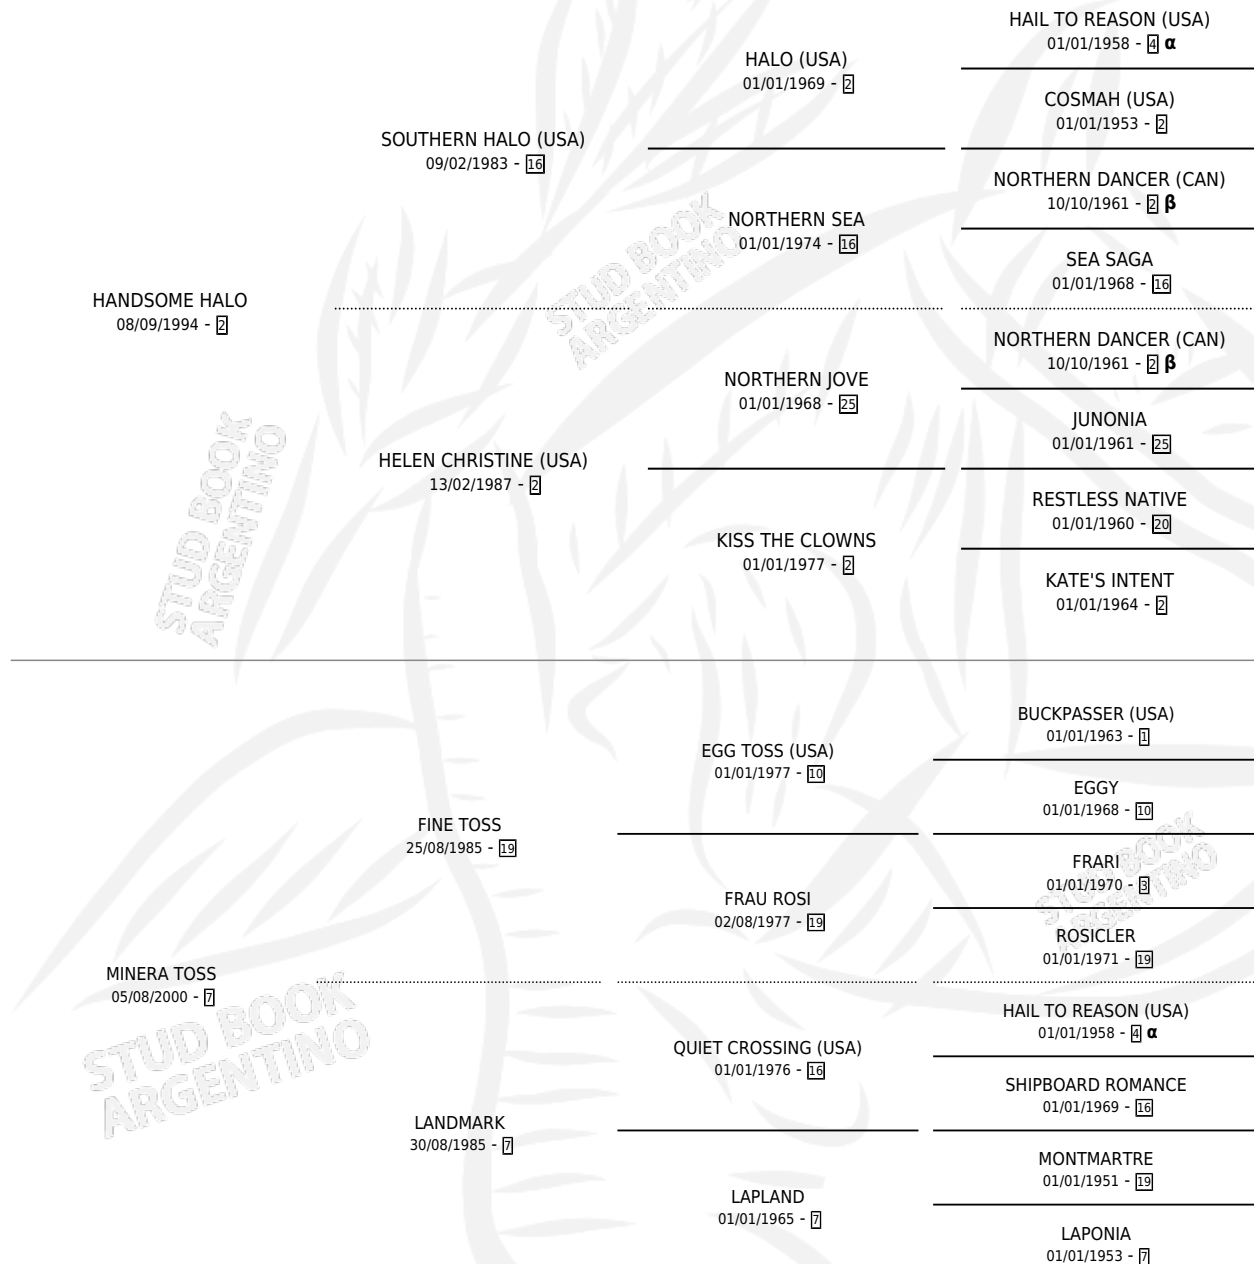

# SOME MINERO

por **HANDSOME HALO** y **MINERA TOSS** por **FINE TOSS**

Argentina · Macho · Tordillo · SP · 26/10/2007  
Familia 7-d · Volumen 39

## ESTADO

TIPIFICACIÓN SANGUÍNEA	X
TIPIFICACIÓN POR ADN	✓
PASAPORTE	✓
IDENTIFICACIÓN POR MICROCHIP	✓
REPRODUCTOR	X

**Lugar de nacimiento:** La Lealtad  
**Criador:** Rivarola Raul Alejandro

## PEDIGREE

INBREEDING :  $\alpha, \beta$