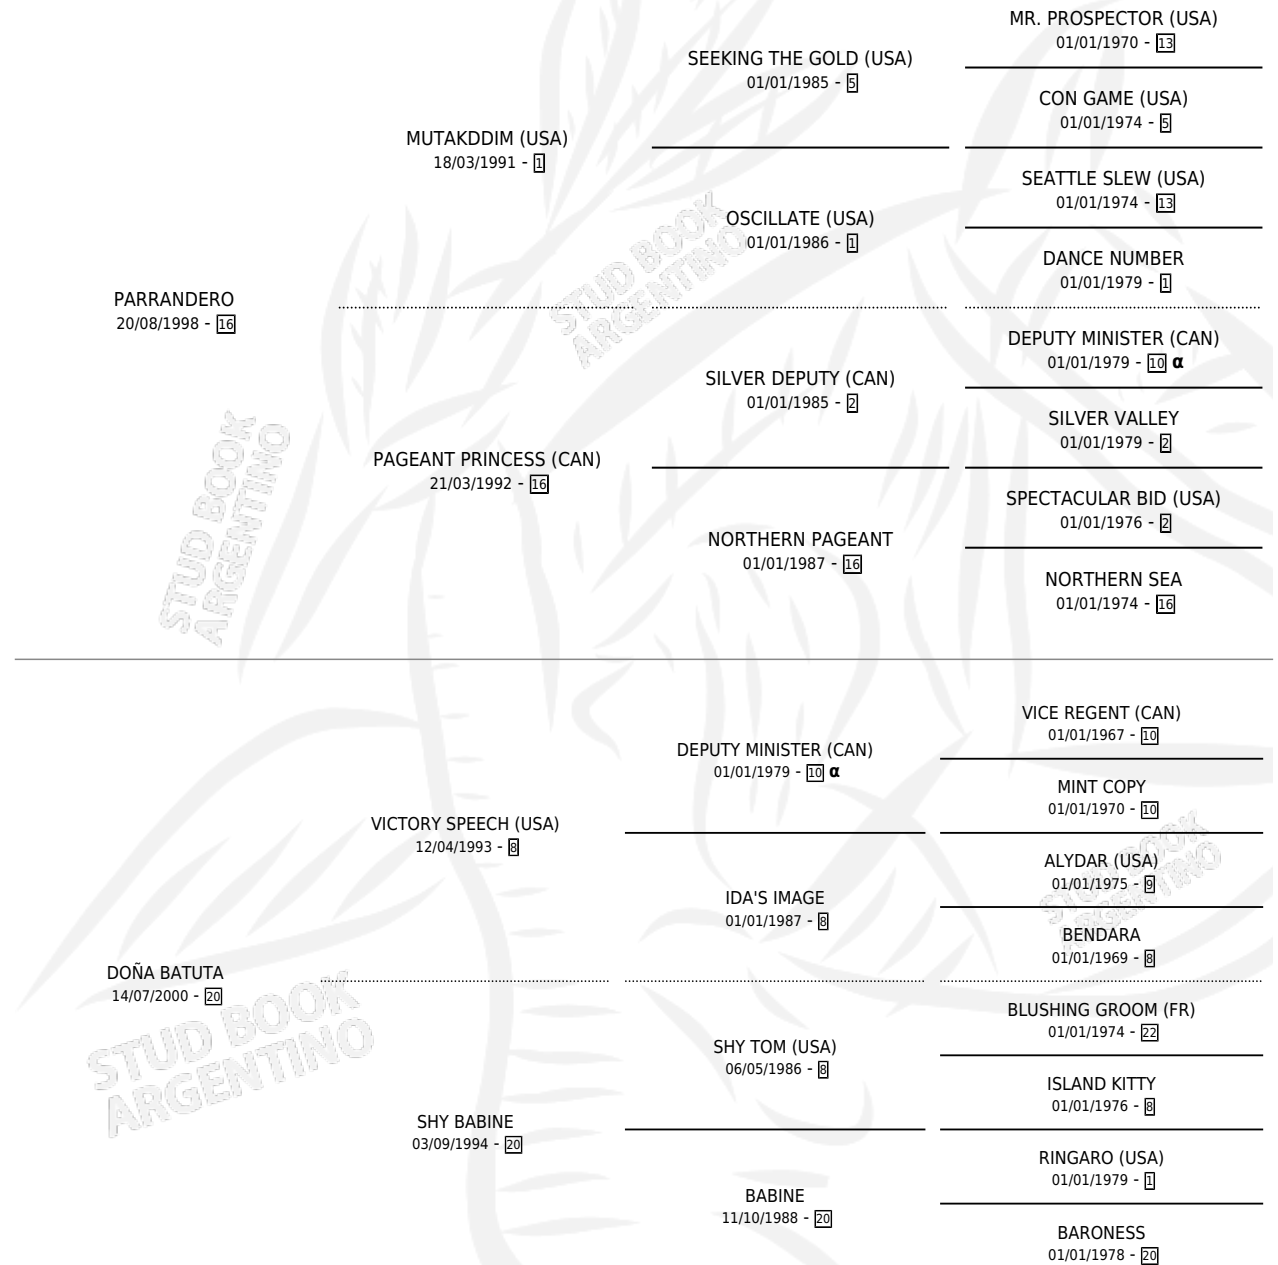

BATURRADA

por PARRANDERO y DOÑA BATUTA por VICTORY SPEECH (USA)

Argentina · Hembra · Zaino · SP · 24/11/2007
Familia 20 · Volumen 39

ESTADO

| | |
|------------------------------|---|
| TIPIFICACIÓN SANGUÍNEA | X |
| TIPIFICACIÓN POR ADN | ✓ |
| PASAPORTE | X |
| IDENTIFICACIÓN POR MICROCHIP | ✓ |
| REPRODUCTOR | X |

Lugar de nacimiento: Luna Negra
Criador: Luna Negra

PEDIGREE

INBREEDING : α

BATURRADA

Datos oficiales del Stud Book Argentino

Documento generado el 09/05/2026

studbook.org.ar