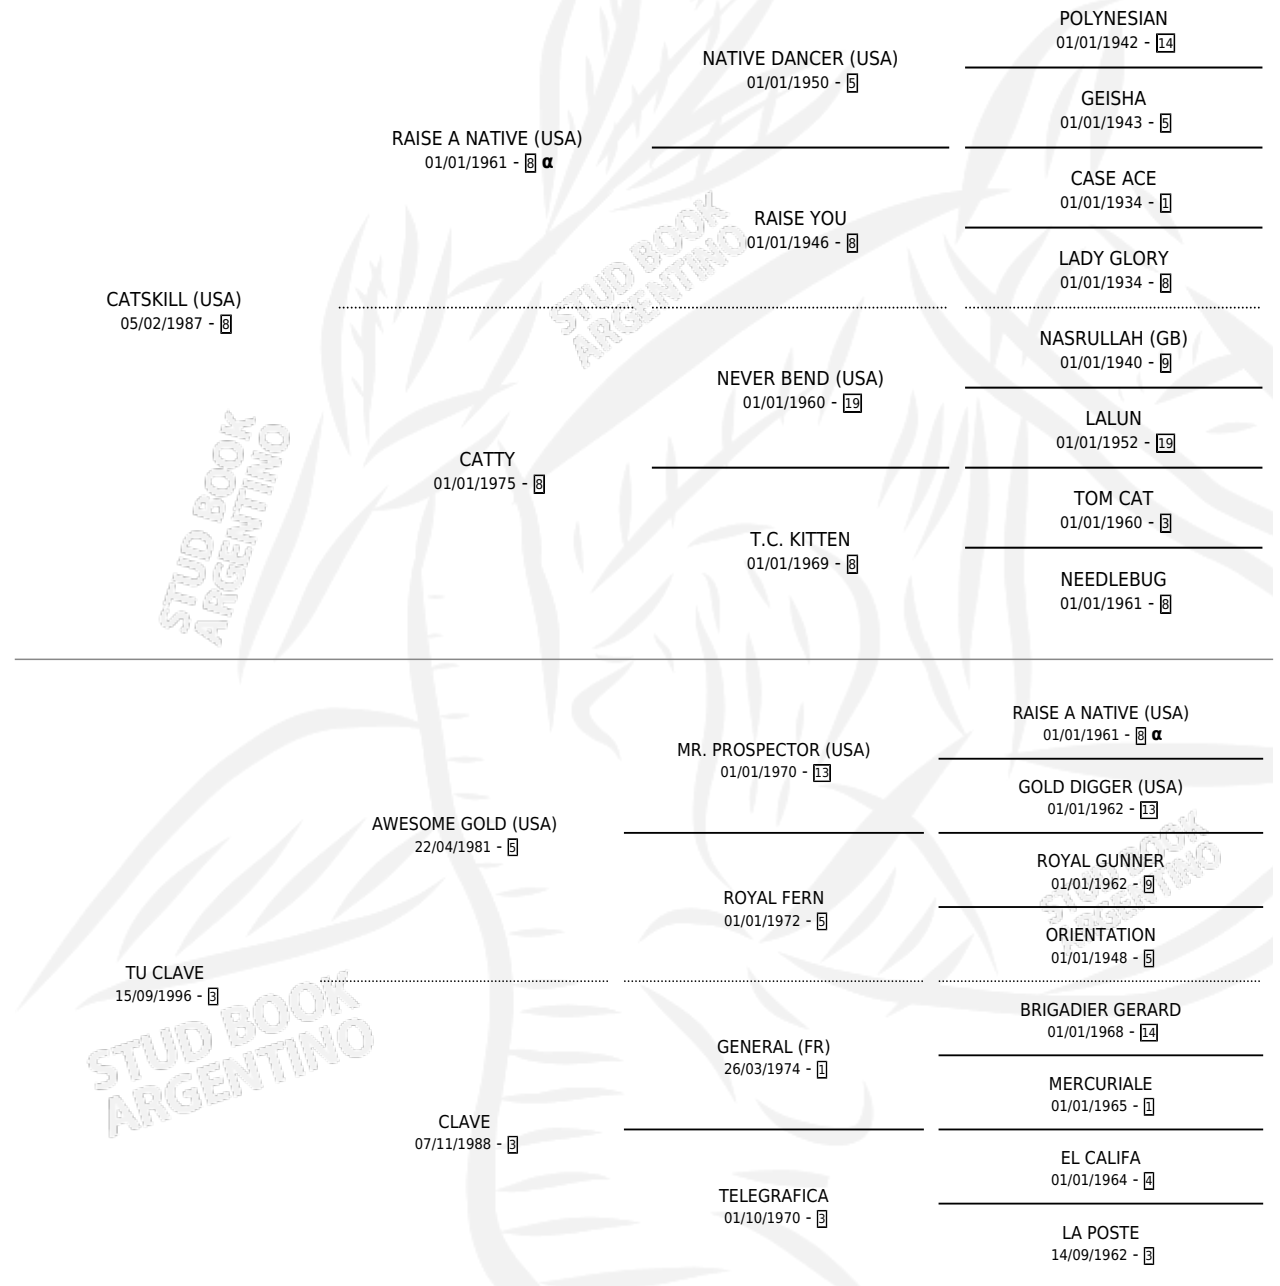

MATE CAT

por CATSKILL (USA) y TU CLAVE por AWESOME GOLD (USA)

Argentina · Macho · Alazan · SP · 30/10/2007
Familia 3-h · Volumen 39

ESTADO

TIPIFICACIÓN SANGUÍNEA	X
TIPIFICACIÓN POR ADN	✓
PASAPORTE	✓
IDENTIFICACIÓN POR MICROCHIP	✓
REPRODUCTOR	X

Lugar de nacimiento: Vikeda
Criador: Reina Juan Carlos

PEDIGREE

INBREEDING : α

CAMPAÑA

Solo carreras oficiales de Argentina

POR EDAD

EDAD	CC	1°	2°	3°	4°	5°	NP	CLC	CLG	CLCG1	CLGG1	IMPORTE	GANANCIA / CC
3 AÑOS	6	0	0	0	0	0	6	0	0	0	0	\$0	\$0
4 AÑOS	1	0	0	0	0	0	1	0	0	0	0	\$0	\$0
5 AÑOS	5	0	1	1	0	1	2	0	0	0	0	\$14,400	\$2,880
6 AÑOS	3	0	0	0	1	0	2	0	0	0	0	\$3,000	\$1,000
TOTALES	15	0	1	1	1	1	11	0	0	0	0	\$17,400	\$1,160
%		0.0%	6.7%	6.7%	6.7%	6.7%	73.3%	0.0%	0.0%	0.0%	0.0%		

Placés en Palermo en 15 carreras disputadas.

POR DISTANCIA

HIPODROMO	CC	1°	2°	3°	4°	5°	NP	CLC	CLG	CLCG1	CLGG1	IMPORTE
PALERMO	11	0	1	1	1	1	7	0	0	0	0	\$17,400
1000 MTS	11	0	1	1	1	1	7	0	0	0	0	\$17,400
SAN ISIDRO	4	0	0	0	0	0	4	0	0	0	0	\$0
1000 MTS	4	0	0	0	0	0	4	0	0	0	0	\$0