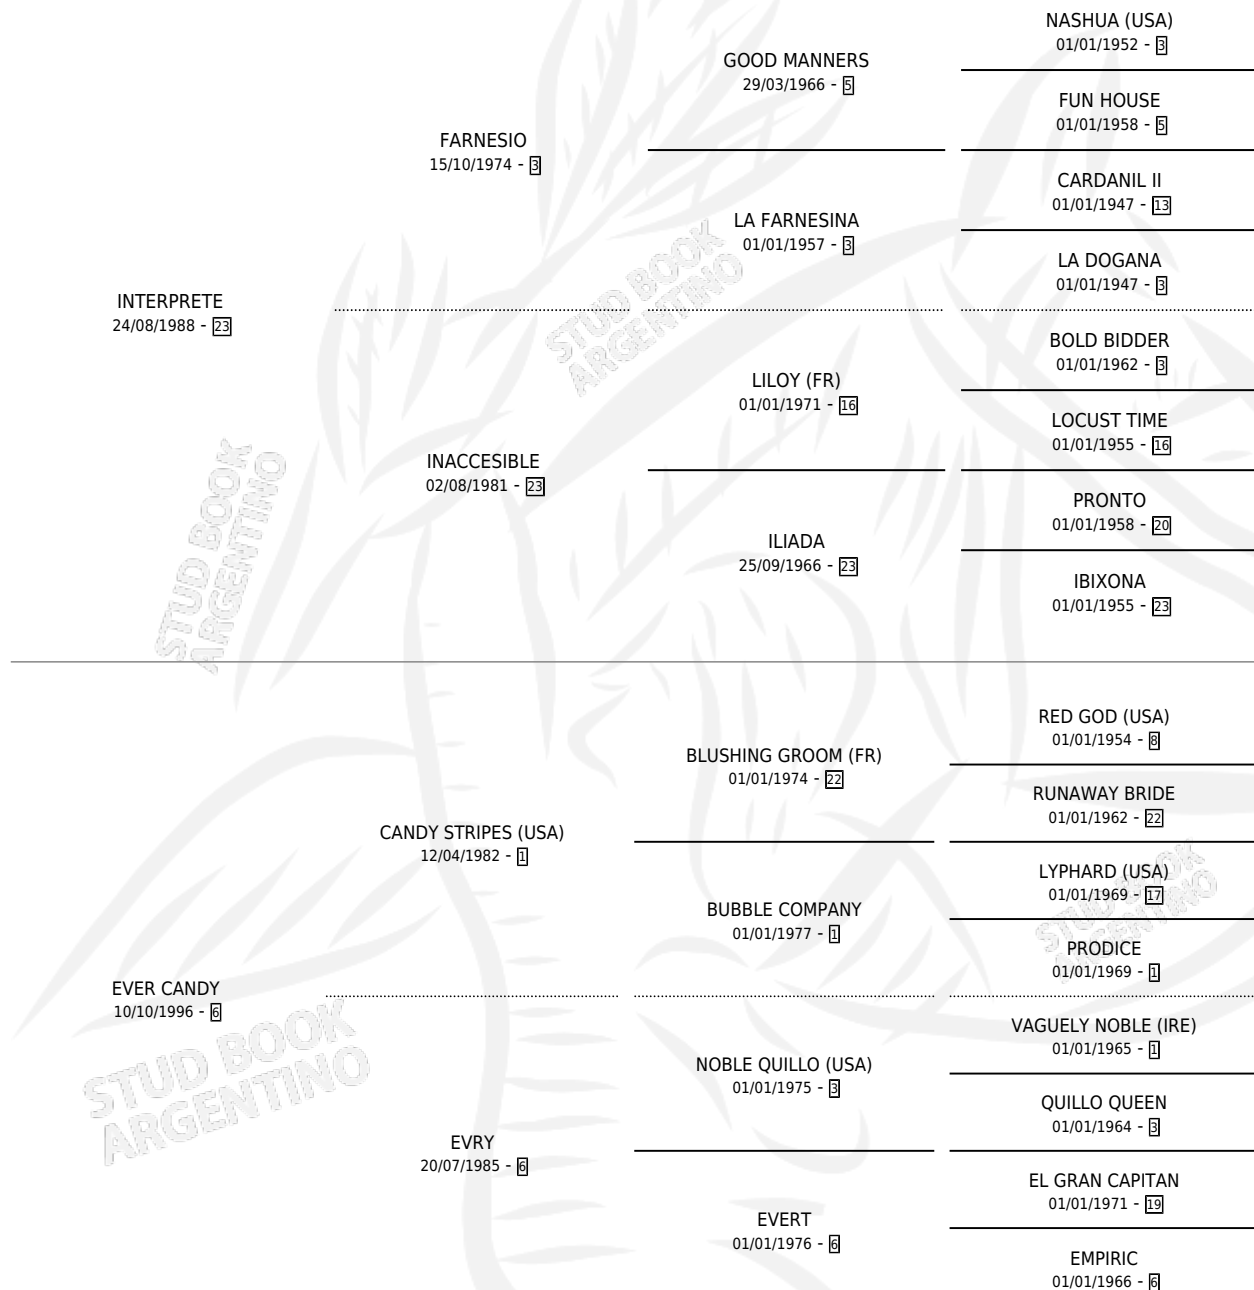

EVERY DANCE

por INTERPRETE y EVER CANDY por CANDY STRIPES (USA)

Argentina · Hembra · Zaino · SP · 29/10/2007
Familia 6-f · Volumen 39

ESTADO

TIPIFICACIÓN SANGUÍNEA	X
TIPIFICACIÓN POR ADN	✓
PASAPORTE	✓
IDENTIFICACIÓN POR MICROCHIP	✓
REPRODUCTOR	✓

Lugar de nacimiento: Santa Ines
Criador: Santa Ines

~

HIJOS

	MACHOS	HEMBRAS
2 NACIERON	1	1
1 CORRIERON	0	1

SIN ACTUACIONES

PEDIGREE