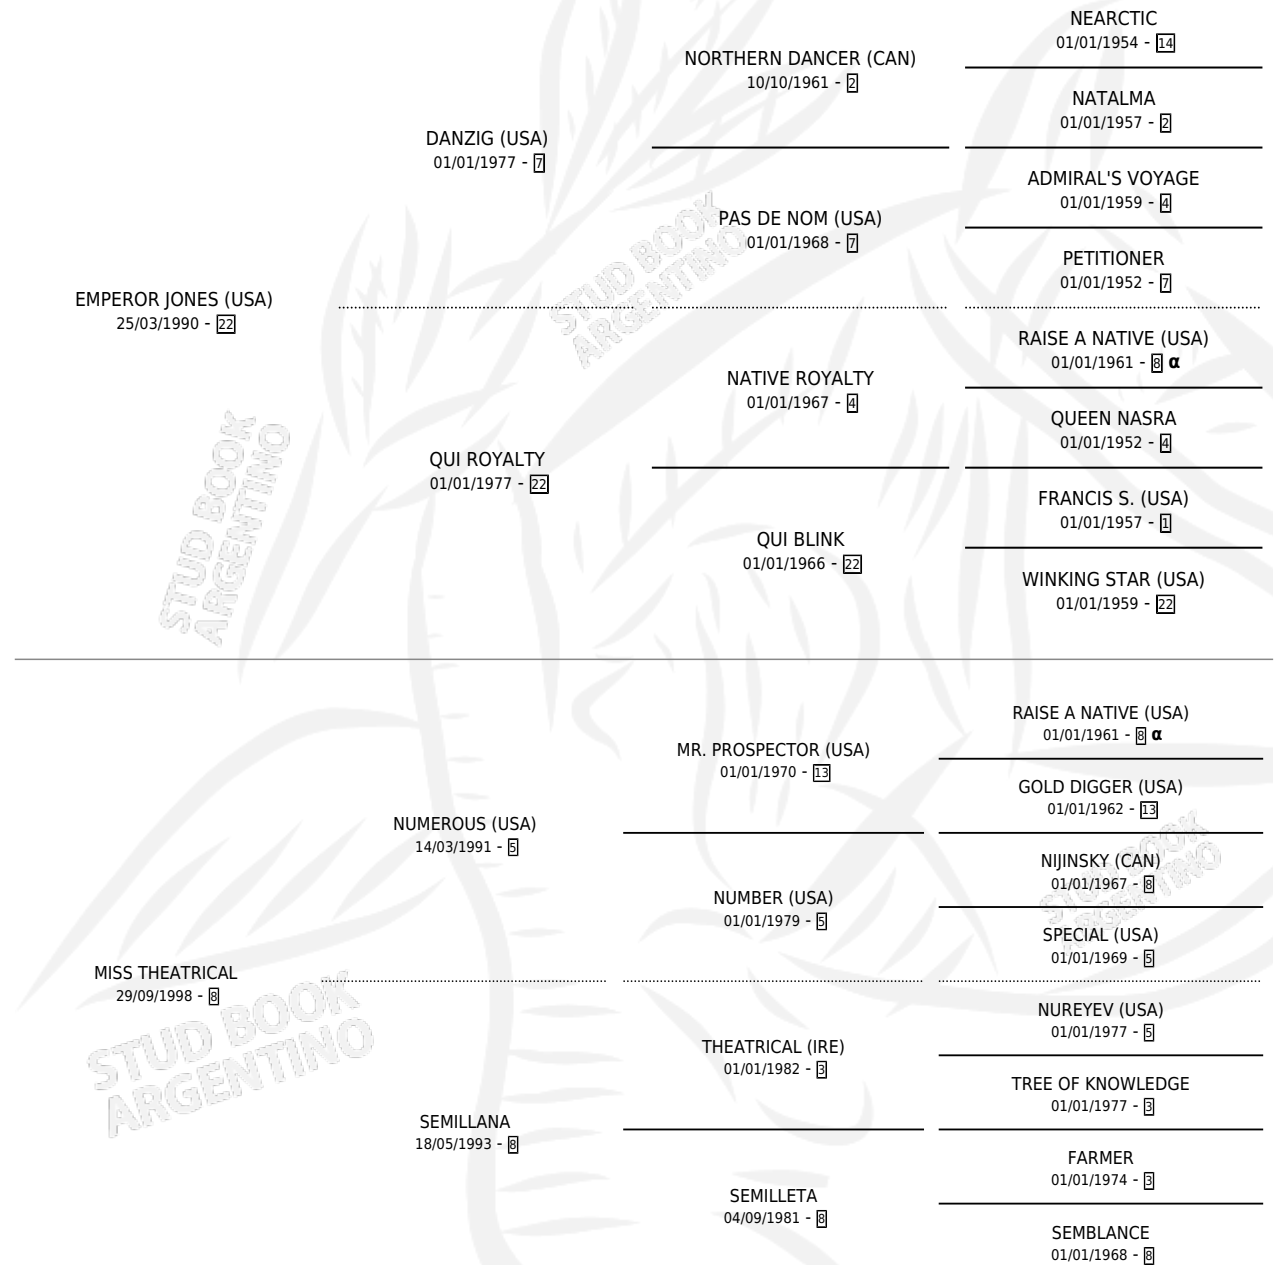

THEATRICAL EMPER

por **EMPEROR JONES (USA)** y **MISS THEATRICAL** por **NUMEROUS (USA)**

Argentina · Hembra · Zaino · SP · 13/10/2007
Familia 8-d · Volumen 39

ESTADO

TIPIFICACIÓN SANGUÍNEA	X
TIPIFICACIÓN POR ADN	✓
PASAPORTE	X
IDENTIFICACIÓN POR MICROCHIP	X
REPRODUCTOR	X

Lugar de nacimiento: Firmamento

Criador: Firmamento

PEDIGREE

INBREEDING : α

THEATRICAL EMPER

Datos oficiales del Stud Book Argentino

Documento generado el 05/05/2026

studbook.org.ar