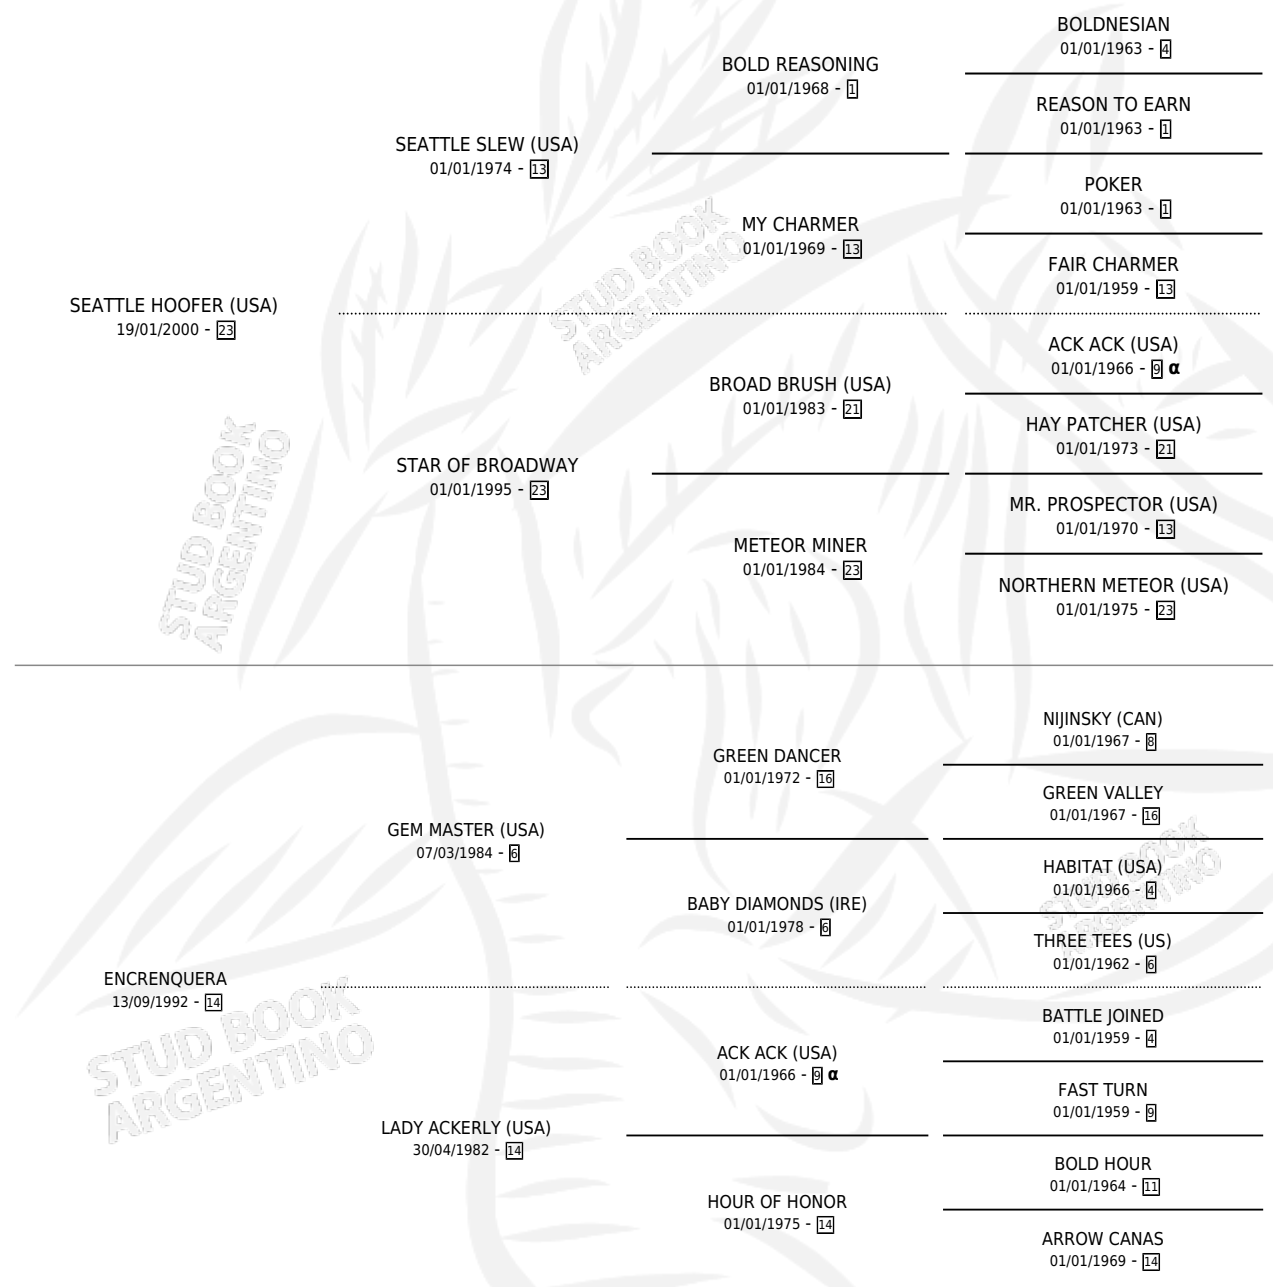

ACKERLY POP

por SEATTLE HOOFER (USA) y ENCREQUERA por GEM MASTER (USA)

PEDIGREE

Argentina · Hembra · Zaino · SP · 27/10/2007
Familia 14-c · Volumen 39

ESTADO

TIPIFICACIÓN SANGUÍNEA	X
TIPIFICACIÓN POR ADN	✓
PASAPORTE	✓
IDENTIFICACIÓN POR MICROCHIP	X
REPRODUCTOR	✓

Lugar de nacimiento: Los Paraisos
Criador: Pagliaruzza Marcelo Daniel

~

HIJOS

	MACHOS	HEMBRAS
4 NACIERON	0	4
SIN ACTUACIONES		

INBREEDING : α

S

mientos 4 / Efectividad 57.14%

PADRILLO	PRODUCTO	CRIADOR	1ER SERVICIO	ÚLTIMO SERVICIO
CARNAVAL MORO	∅		09/04/2019	18/04/2019
ACKERLY POP	∅		15/03/2018	25/03/2018
DALHEX	DALE ESTRELLA (H ZC, 29/11/2017)	LA TENTACION	16/12/2016	20/12/2016
DALHEX	DALE MI SANGRE (H ZC, 21/11/2016)	LA TENTACION	25/11/2015	10/12/2015
DALHEX	DALE POP (H ZC, 20/11/2015)	LA TENTACION	12/11/2014	03/12/2014
LION'S CIRCLE (USA)	LEONELA LUJAN (H Z, 25/08/2013)	PAGLIARUZZA MARCELO DANIEL	27/08/2012	27/08/2012
RINCON RED	∅		18/09/2011	14/11/2011