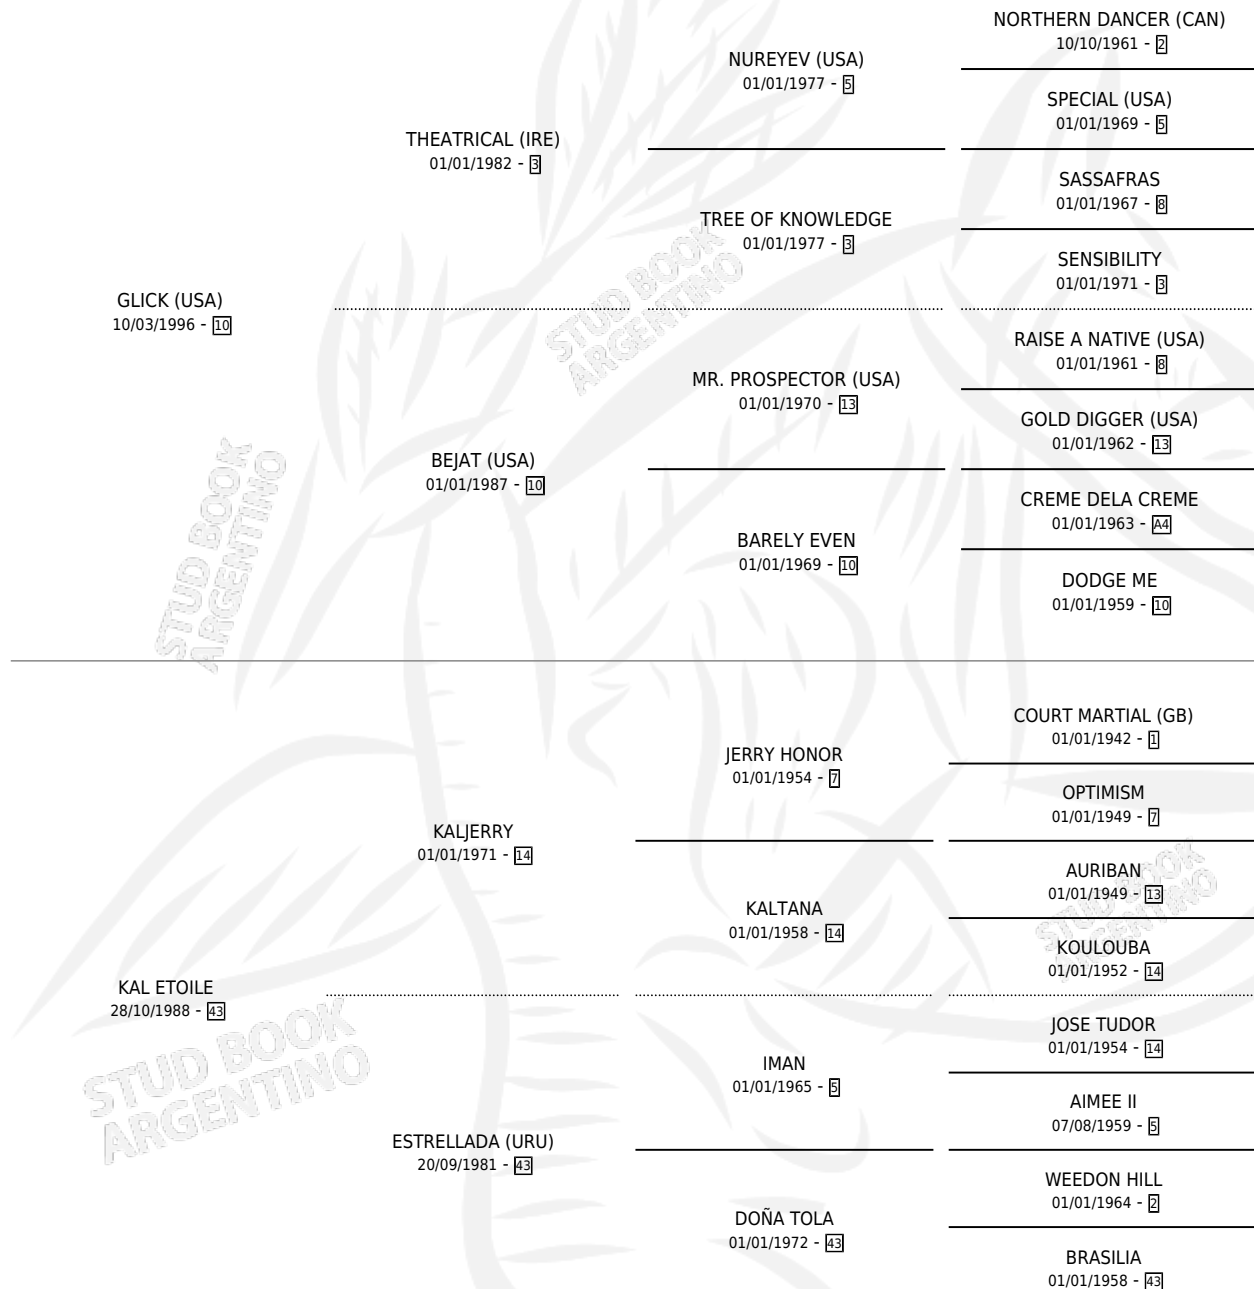

KAYUQUEO

por GLICK (USA) y KAL ETOILE por KALJERRY

Argentina · Macho · Alazan · SP · 29/11/2007
Familia 43 · Volumen 39

ESTADO

TIPIFICACIÓN SANGUÍNEA	X
TIPIFICACIÓN POR ADN	X
PASAPORTE	X
IDENTIFICACIÓN POR MICROCHIP	X
REPRODUCTOR	X

Lugar de nacimiento: Don Florentino

Criador: Sambuceti Atilio

PEDIGREE

KAYUQUEO

Datos oficiales del Stud Book Argentino

Documento generado el 03/05/2026

studbook.org.ar