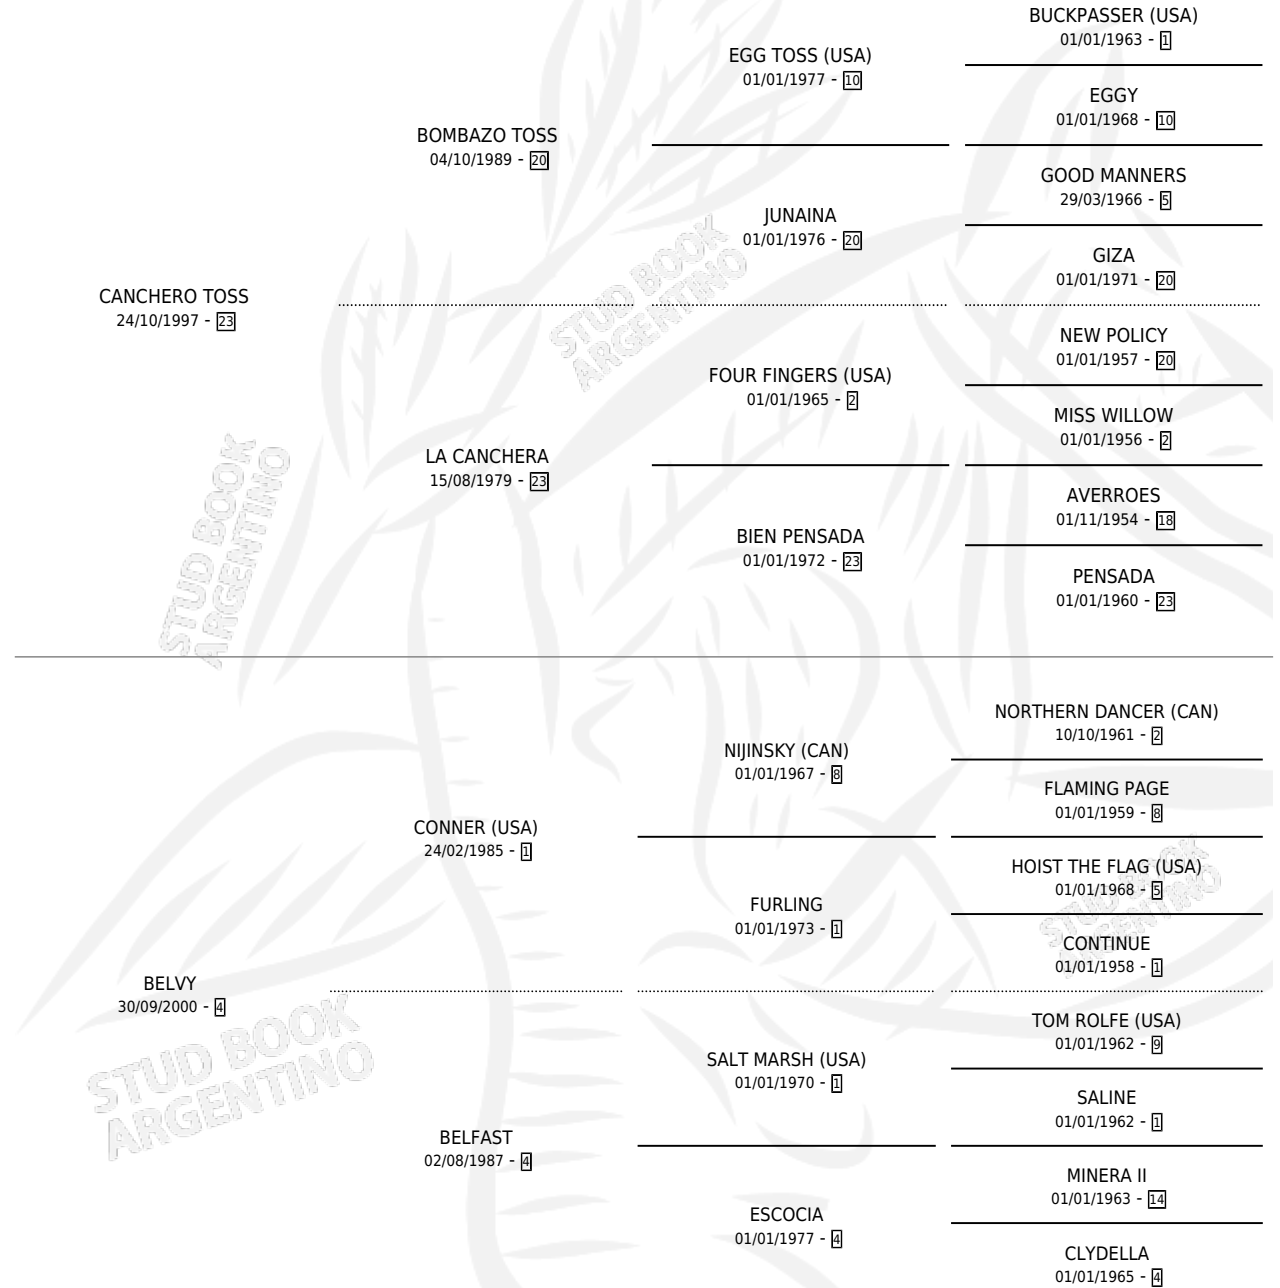

BELLA TOSS

por **CANCHERO TOSS** y **BELVY** por **CONNER (USA)**

Argentina · Hembra · Alazan · SP · 25/10/2007
Familia 4-j · Volumen 39

ESTADO

TIPIFICACIÓN SANGUÍNEA	X
TIPIFICACIÓN POR ADN	X
PASAPORTE	X
IDENTIFICACIÓN POR MICROCHIP	X
REPRODUCTOR	X

Lugar de nacimiento: El Bendito

Criador: El Bendito

PEDIGREE

BELLA TOSS

Datos oficiales del Stud Book Argentino

Documento generado el 10/05/2026

studbook.org.ar