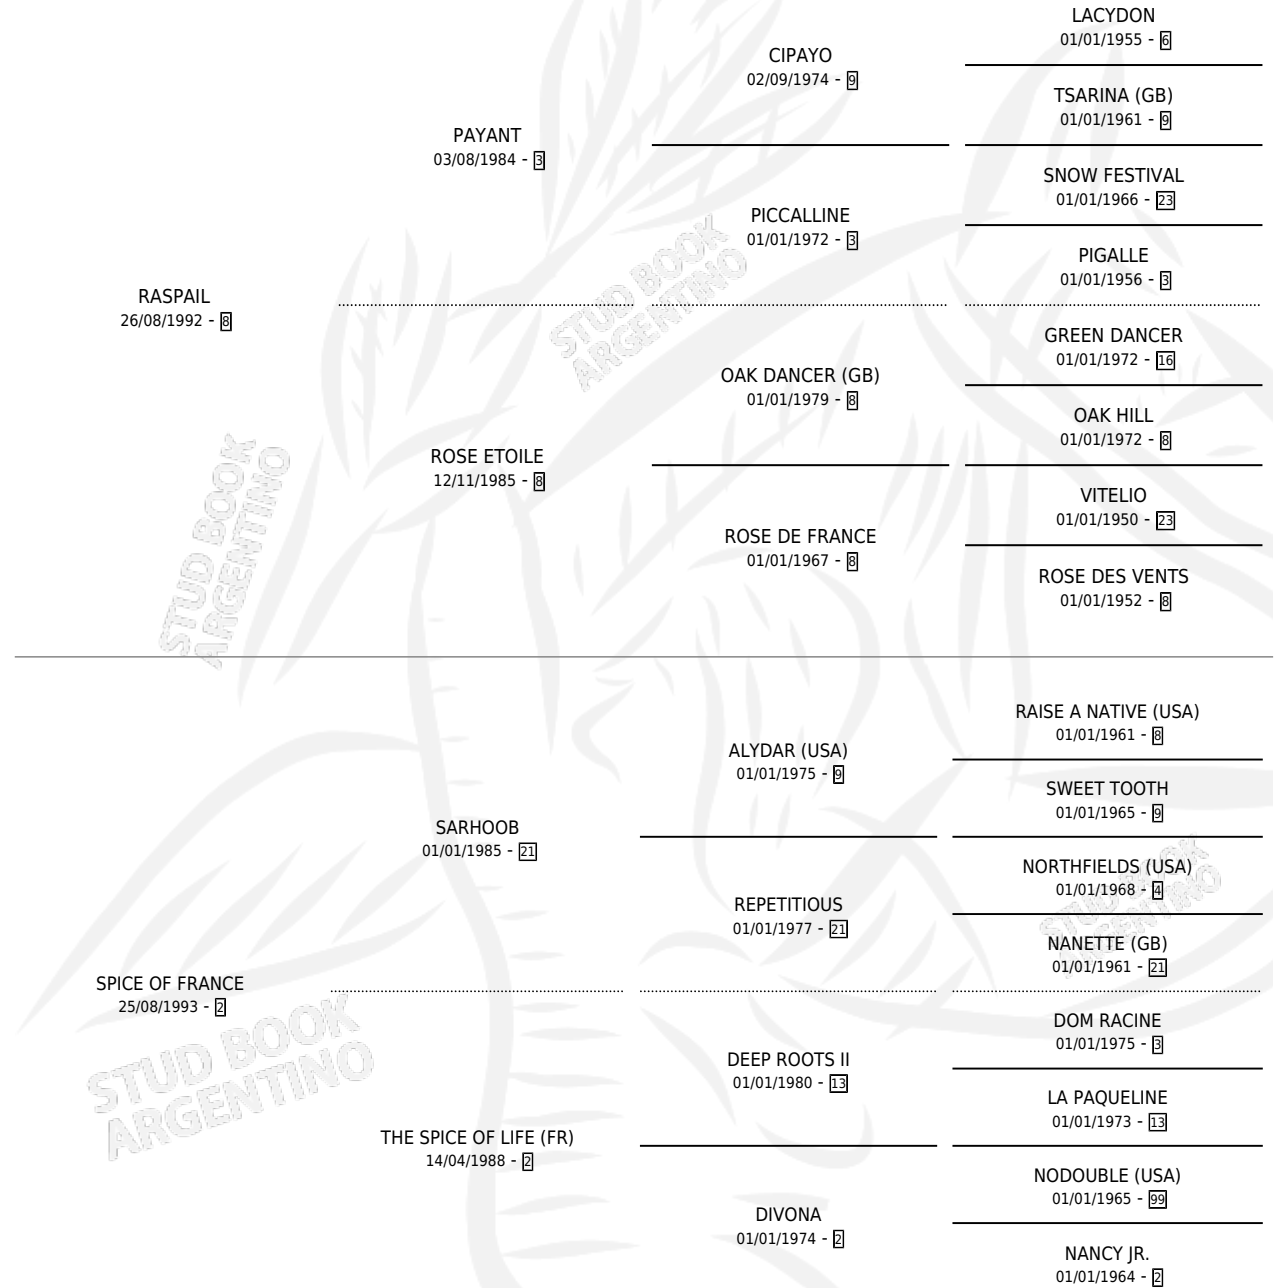

SUBLIME

por RASPAIL y SPICE OF FRANCE por SARHOOB

Argentina · Macho · Zaino · SP · 29/10/2007
Familia 2-s · Volumen 39

ESTADO

TIPIFICACIÓN SANGUÍNEA	X
TIPIFICACIÓN POR ADN	✓
PASAPORTE	✓
IDENTIFICACIÓN POR MICROCHIP	✓
REPRODUCTOR	X

Lugar de nacimiento: Abra El Hinojo

Criador: Abra El Hinojo

PEDIGREE