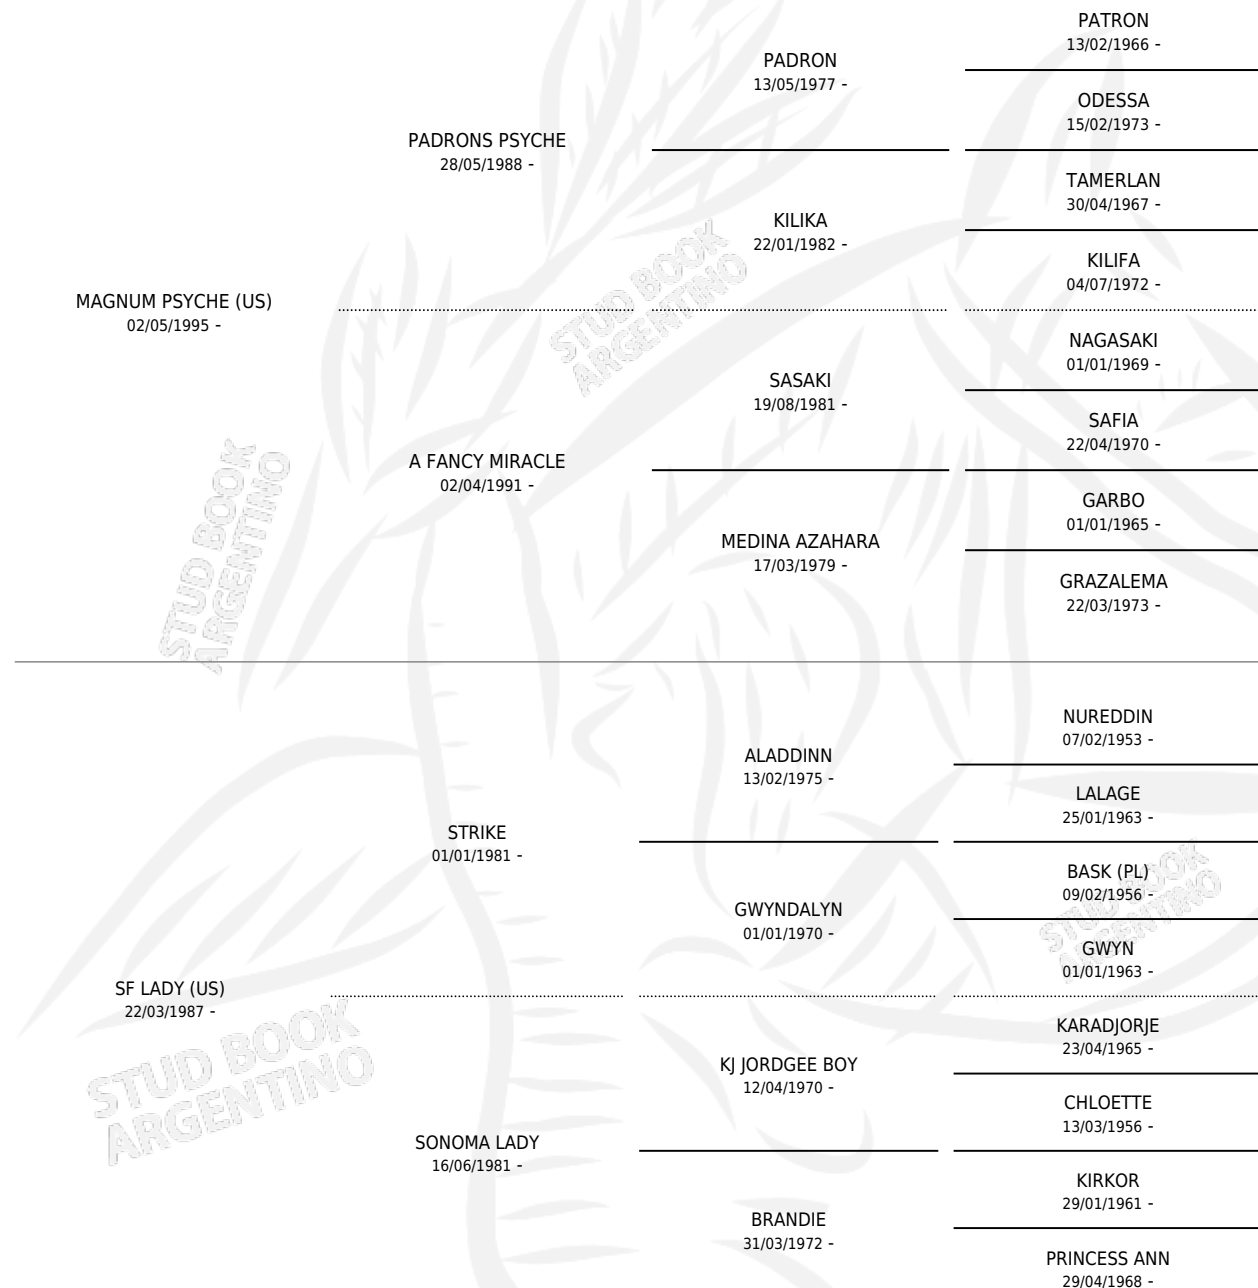

JJ EL CONDE

por **MAGNUM PSYCHE (US)** y **SF LADY (US)** por **STRIKE**

Argentina · Macho · Zaino Doradillo · AP · 05/11/2007
Familia · Volumen 39

ESTADO

TIPIFICACIÓN SANGUÍNEA	X
TIPIFICACIÓN POR ADN	✓
PASAPORTE	X
IDENTIFICACIÓN POR MICROCHIP	X
REPRODUCTOR	X

Lugar de nacimiento: Mayed

Criador: Mayed

PEDIGREE

JJ EL CONDE

Datos oficiales del Stud Book Argentino

Documento generado el 12/05/2026

studbook.org.ar