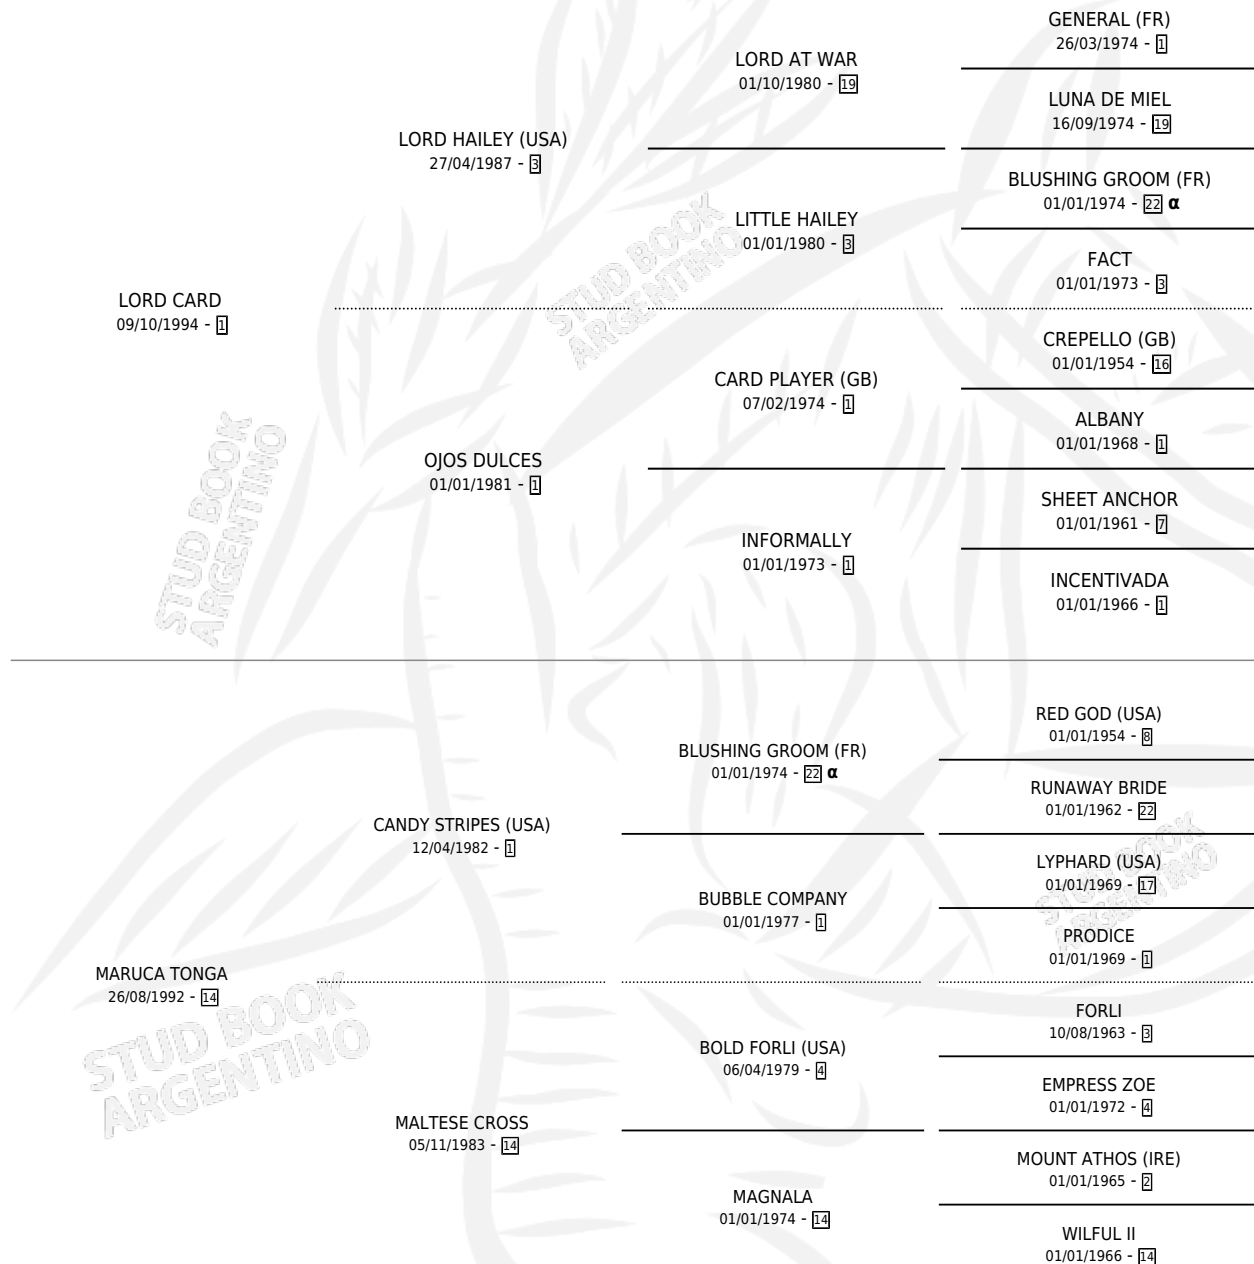

LADY MARU

por LORD CARD y MARUCA TONGA por CANDY STRIPES (USA)

Argentina · Hembra · Alazan · SP · 28/09/2007
Familia 14-c · Volumen 39

ESTADO

TIPIFICACIÓN SANGUÍNEA	X
TIPIFICACIÓN POR ADN	✓
PASAPORTE	✓
IDENTIFICACIÓN POR MICROCHIP	✓
REPRODUCTOR	✓

Lugar de nacimiento: Los Prados
Criador: Herrera Olga Margarita Ovanessoff

~

HIJOS

	MACHOS	HEMBRAS
1 NACIERON	0	1
1 CORRIERON	0	1

SIN ACTUACIONES

PEDIGREE

INBREEDING : α