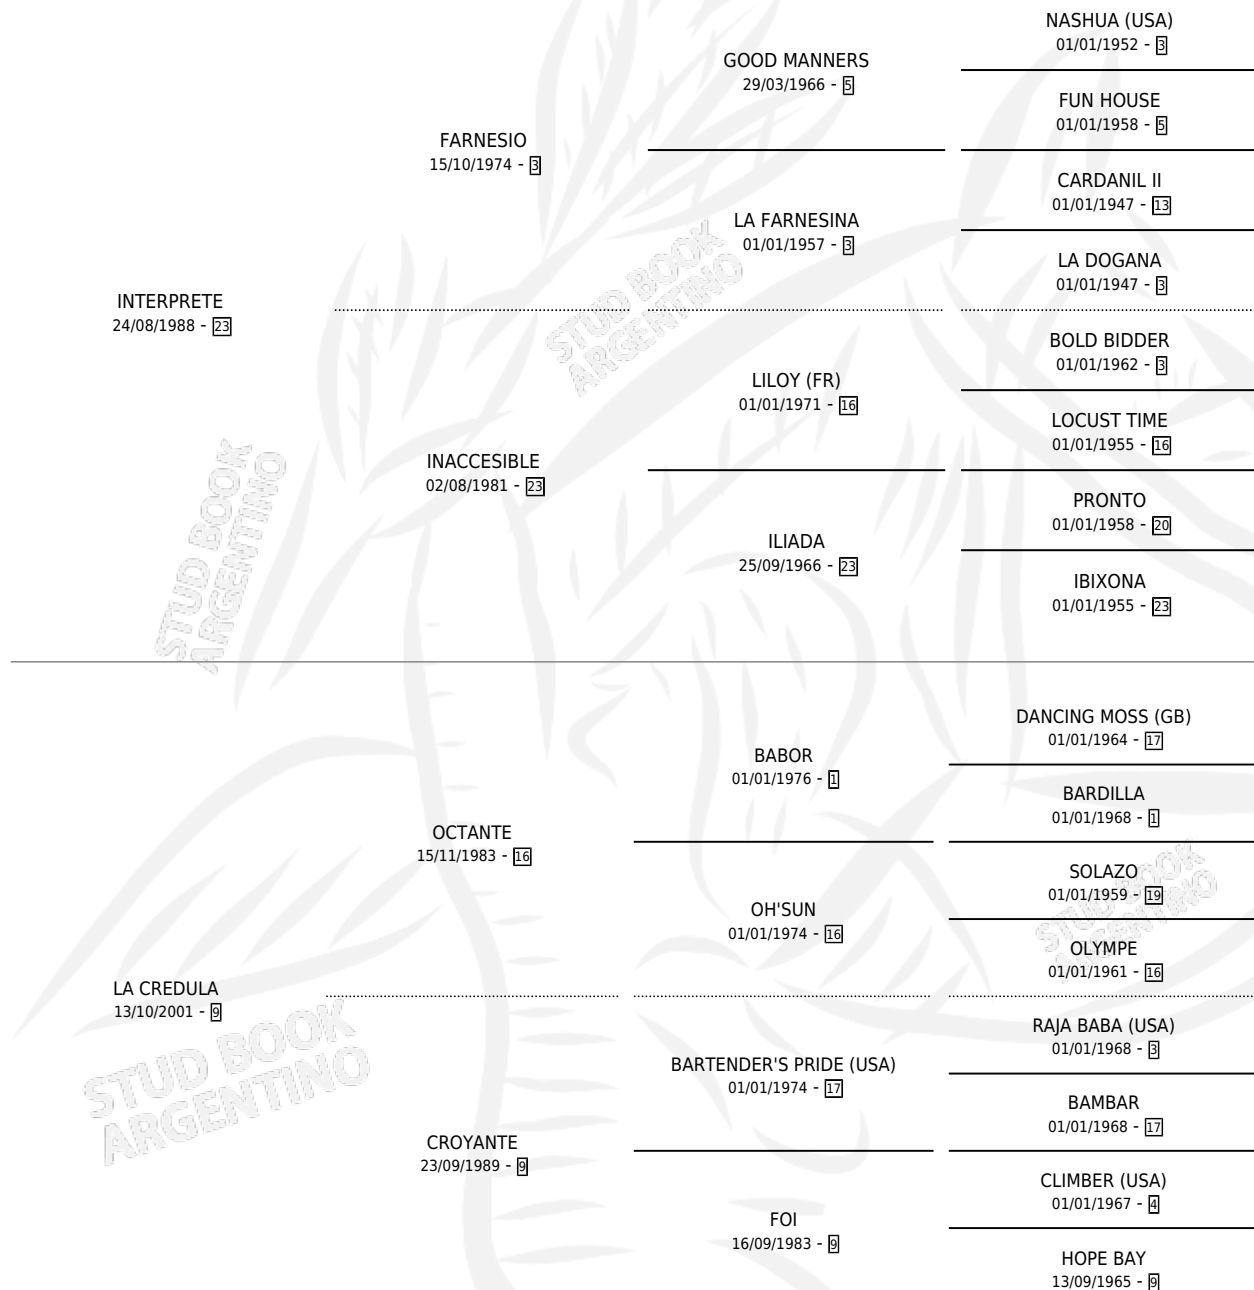

Lugar de nacimiento: El Paraiso

Criador: El Paraiso

~

HIJOS

	MACHOS	HEMBRAS
6 NACIERON	4	2
6 CORRIERON	4	2
4 GANARON	2	2
0 GANADORES CL	0 GANADORES GR	0 GANADORES G1

PEDIGREE

CAMPAÑA

Solo carreras oficiales de Argentina