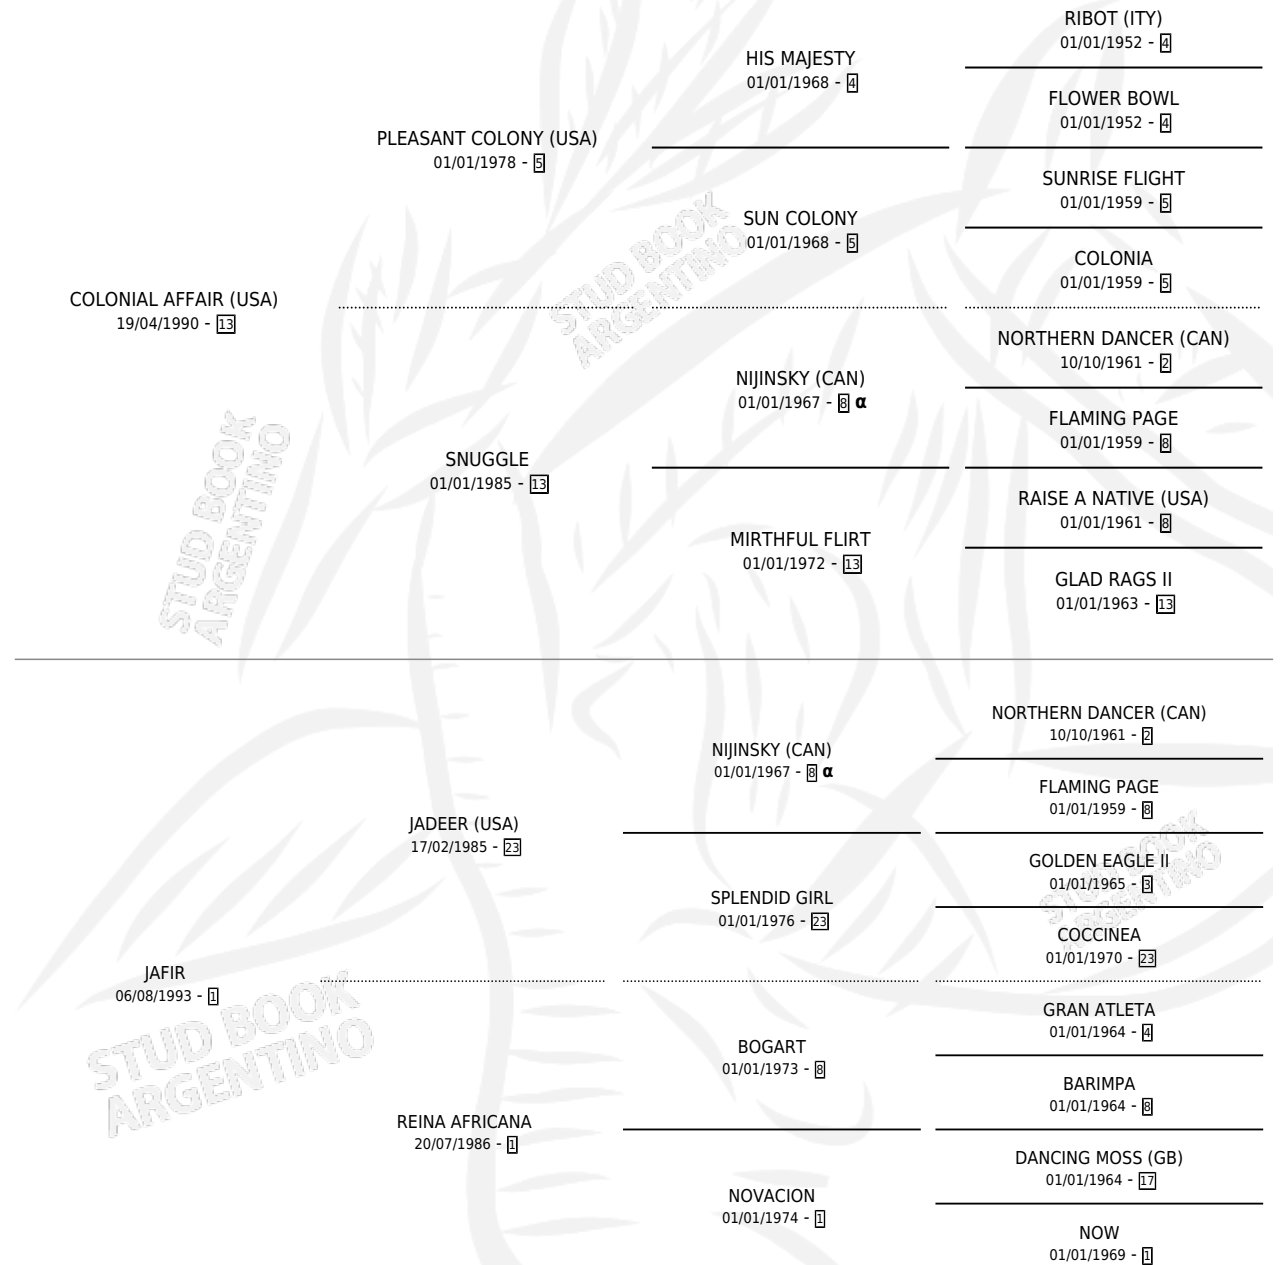

COQUEREL

por COLONIAL AFFAIR (USA) y JAFIR por JADEER (USA)

Argentina · Macho · Alazan · SP · 29/10/2007
Familia 1-m · Volumen 39

ESTADO

TIPIFICACIÓN SANGUÍNEA	X
TIPIFICACIÓN POR ADN	✓
PASAPORTE	✓
IDENTIFICACIÓN POR MICROCHIP	✓
REPRODUCTOR	X

Lugar de nacimiento: El Paraiso

Criador: El Paraiso

PEDIGREE

INBREEDING : α

CAMPAÑA

Solo carreras oficiales de Argentina

POR EDAD

EDAD	CC	1°	2°	3°	4°	5°	NP	CLC	CLG	CLCG1	CLGG1	IMPORTE	GANANCIA / CC
5 AÑOS	3	1	1	0	0	0	1	0	0	0	0	\$31,240	\$10,413
6 AÑOS	1	0	0	0	0	0	1	0	0	0	0	\$0	\$0
7 AÑOS	2	0	0	0	0	0	2	0	0	0	0	\$0	\$0
TOTALES	6	1	1	0	0	0	4	0	0	0	0	\$31,240	\$5,207
%		16.7%	16.7%	0.0%	0.0%	0.0%	66.7%	0.0%	0.0%	0.0%	0.0%		

Ganador en San Isidro - \$31,240, a los 5 años.

POR DISTANCIA

HIPODROMO	CC	1°	2°	3°	4°	5°	NP	CLC	CLG	CLCG1	CLGG1	IMPORTE
PALERMO	3	0	0	0	0	0	3	0	0	0	0	\$0
1000 MTS	2	0	0	0	0	0	2	0	0	0	0	\$0
1200 MTS	1	0	0	0	0	0	1	0	0	0	0	\$0
SAN ISIDRO	3	1	1	0	0	0	1	0	0	0	0	\$31,240
1200 MTS	3	1	1	0	0	0	1	0	0	0	0	\$31,240