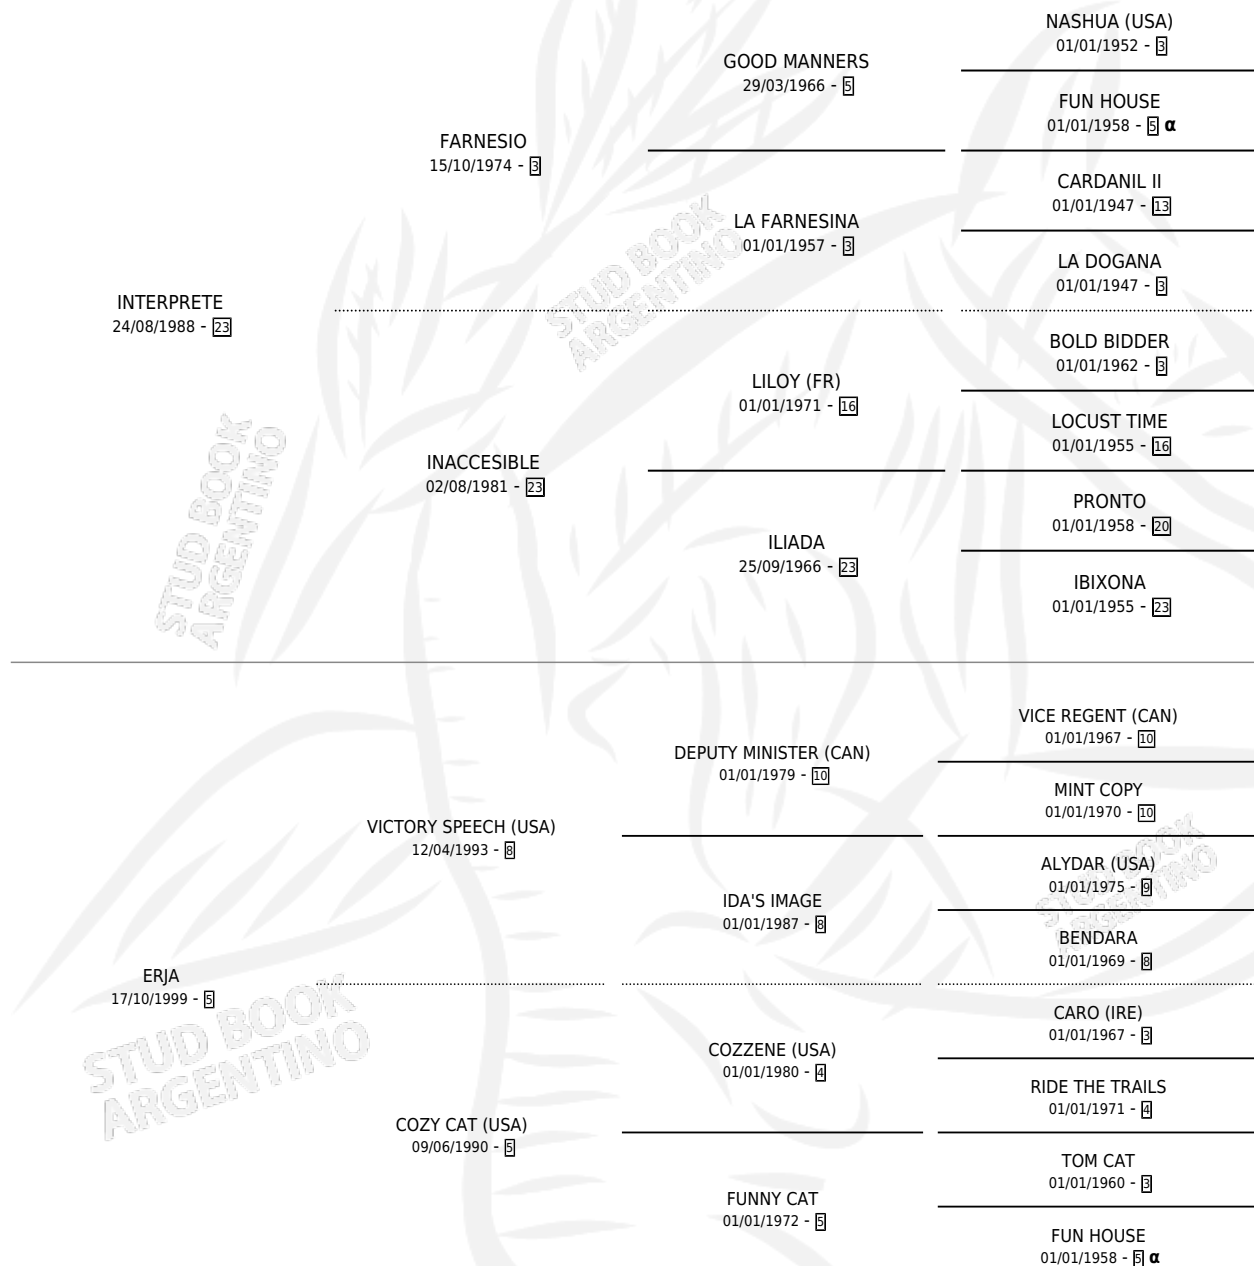

ILVA

por **INTERPRETE** y **ERJA** por **VICTORY SPEECH (USA)**

Argentina · Hembra · Zaino o Tordillo · SP · 02/11/2007
Familia 5-j · Volumen 39

ESTADO

TIPIFICACIÓN SANGUÍNEA	X
TIPIFICACIÓN POR ADN	X
PASAPORTE	X
IDENTIFICACIÓN POR MICROCHIP	X
REPRODUCTOR	X

Lugar de nacimiento: El Paraiso

Criador: De Mas De Dos S.R.L. y B.V.P. S.A.

PEDIGREE

INBREEDING : α

ILVA

Datos oficiales del Stud Book Argentino

Documento generado el 28/04/2026

studbook.org.ar