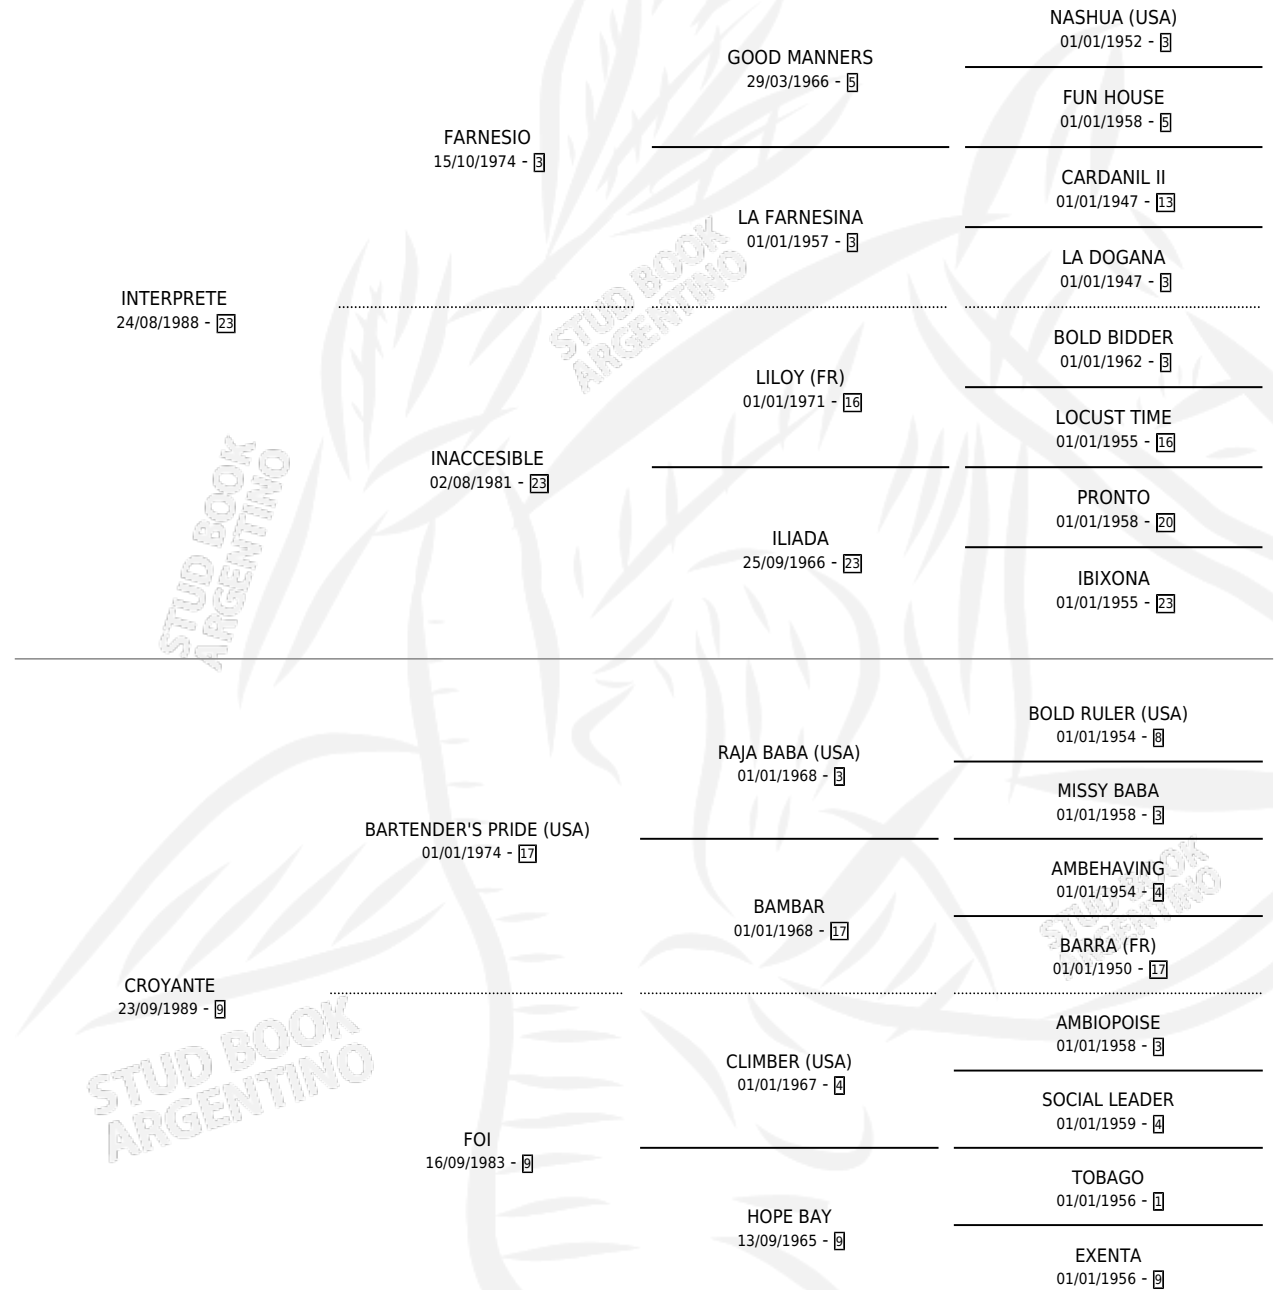

Lugar de nacimiento: El Paraíso

Criador: El Paraíso

~

HIJOS

	MACHOS	HEMBRAS
9 NACIERON	1	8
7 CORRIERON	1	6
5 GANARON	1	4

0	0	0
GANADORES CL	GANADORES GR	GANADORES G1

PEDIGREE

CAMPAÑA

Solo carreras oficiales de Argentina

POR EDAD

EDAD	CC	1°	2°	3°	4°	5°	NP	CLC	CLG	CLCG1	CLGG1	IMPORTE	GANANCIA / CC
2 AÑOS	1	0	0	0	0	0	1	0	0	0	0	\$0	\$0
3 AÑOS	6	0	1	1	1	0	3	0	0	0	0	\$13,000	\$2,167
4 AÑOS	2	0	0	0	0	0	2	0	0	0	0	\$0	\$0
TOTALES	9	0	1	1	1	0	6	0	0	0	0	\$13,000	\$1,444
%		0.0%	11.1%	11.1%	11.1%	0.0%	66.7%	0.0%	0.0%	0.0%	0.0%		