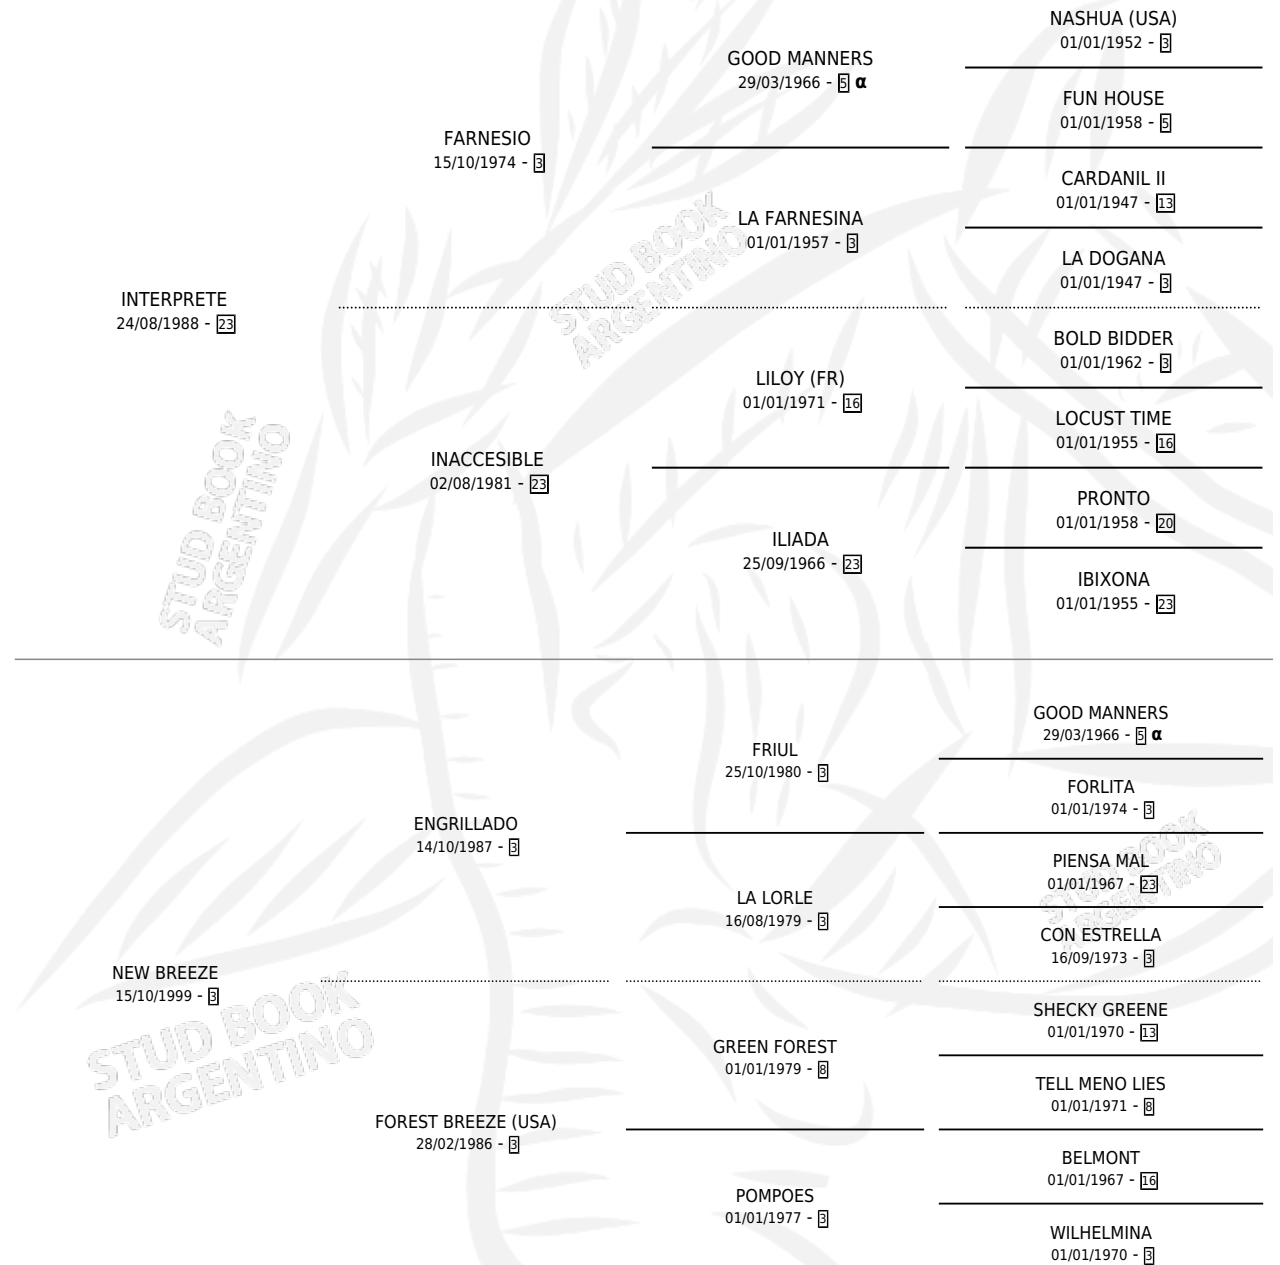

ITINERARY

por INTERPRETE y NEW BREEZE por ENGRILLADO

Argentina · Macho · Alazan · SP · 18/10/2007
Familia 3 · Volumen 39

ESTADO

TIPIFICACIÓN SANGUÍNEA	X
TIPIFICACIÓN POR ADN	✓
PASAPORTE	✓
IDENTIFICACIÓN POR MICROCHIP	✓
REPRODUCTOR	X

Lugar de nacimiento: El Paraiso

Criador: El Paraiso

PEDIGREE

INBREEDING : α

CAMPAÑA

Solo carreras oficiales de Argentina

POR EDAD

EDAD	CC	1°	2°	3°	4°	5°	NP	CLC	CLG	CLCG1	CLGG1	IMPORTE	GANANCIA / CC
3 AÑOS	1	0	0	0	1	0	0	0	0	0	0	\$3,800	\$3,800
5 AÑOS	8	2	0	3	1	1	1	0	0	0	0	\$66,950	\$8,369
6 AÑOS	1	0	0	1	0	0	0	0	0	0	0	\$2,500	\$2,500
TOTALES	10	2	0	4	2	1	1	0	0	0	0	\$73,250	\$7,325
%		20.0%	0.0%	40.0%	20.0%	10.0%	10.0%	0.0%	0.0%	0.0%	0.0%		

Ganador de 2 carreras en Palermo - \$73,250, a los 5 años.

POR DISTANCIA

HIPODROMO	CC	1°	2°	3°	4°	5°	NP	CLC	CLG	CLCG1	CLGG1	IMPORTE
ROSARIO	2	0	0	2	0	0	0	0	0	0	0	\$5,000
1200 MTS	1	0	0	1	0	0	0	0	0	0	0	\$2,500
1300 MTS	1	0	0	1	0	0	0	0	0	0	0	\$2,500
PALERMO	7	2	0	1	2	1	1	0	0	0	0	\$63,850
1000 MTS	4	0	0	1	2	0	1	0	0	0	0	\$11,600
1200 MTS	3	2	0	0	0	1	0	0	0	0	0	\$52,250
SAN ISIDRO	1	0	0	1	0	0	0	0	0	0	0	\$4,400
1200 MTS	1	0	0	1	0	0	0	0	0	0	0	\$4,400