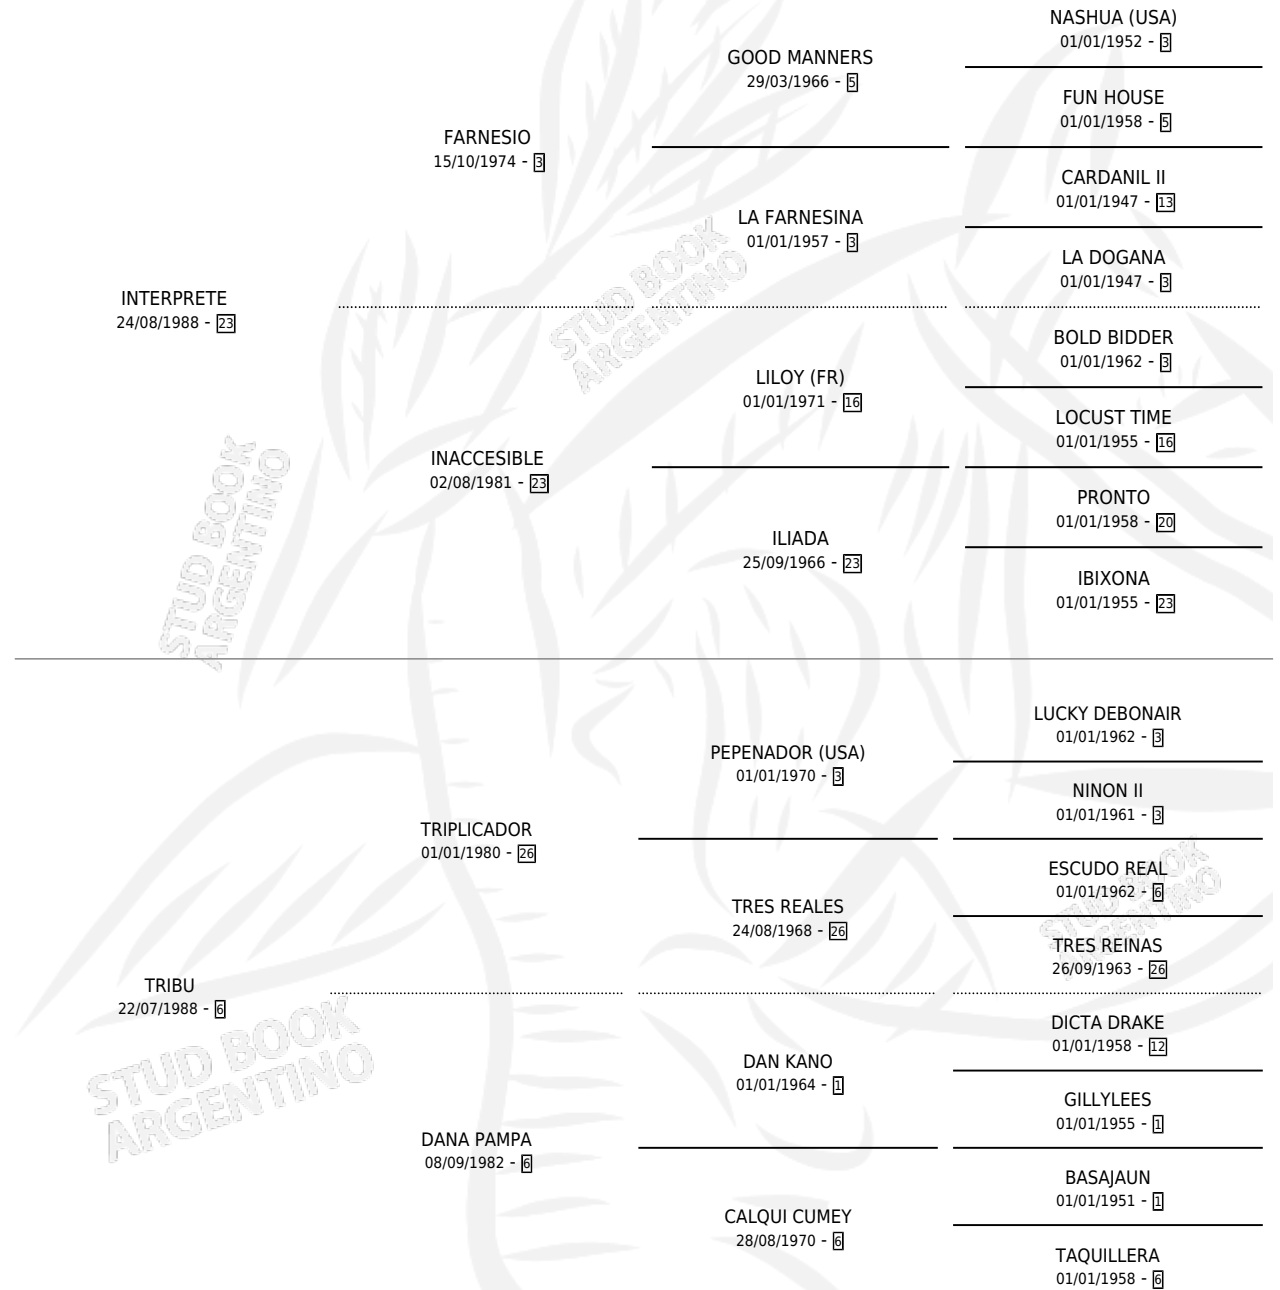

INAWASHIRO

por INTERPRETE y TRIBU por TRIPLICADOR

Argentina · Macho · Alazan · SP · 28/10/2007
Familia 6-e · Volumen 39

ESTADO

TIPIFICACIÓN SANGUÍNEA	X
TIPIFICACIÓN POR ADN	✓
PASAPORTE	✓
IDENTIFICACIÓN POR MICROCHIP	✓
REPRODUCTOR	X

Lugar de nacimiento: El Paraiso

Criador: El Paraiso

PEDIGREE