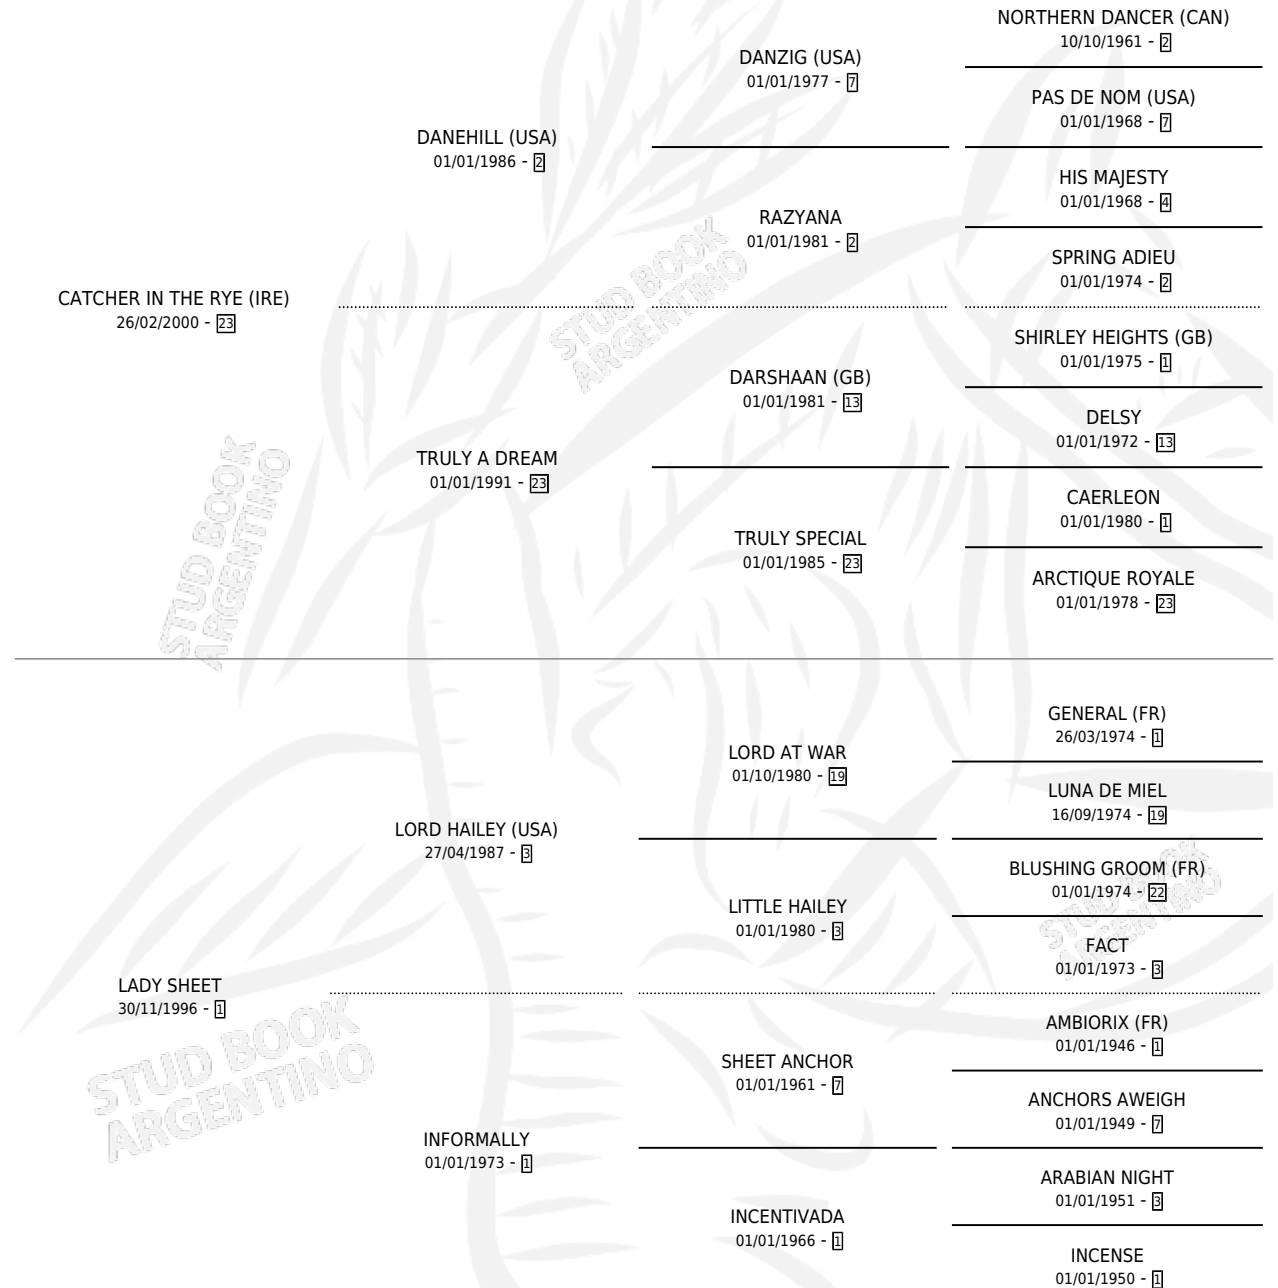

Lugar de nacimiento: Los Prados
Criador: Sternberg Jorge Raul

~

HIJOS

	MACHOS	HEMBRAS
8 NACIERON	6	2
4 CORRIERON	3	1
2 GANARON	1	1

0	0	0
GANADORES CL	GANADORES GR	GANADORES G1

PEDIGREE

CAMPAÑA

Solo carreras oficiales de Argentina