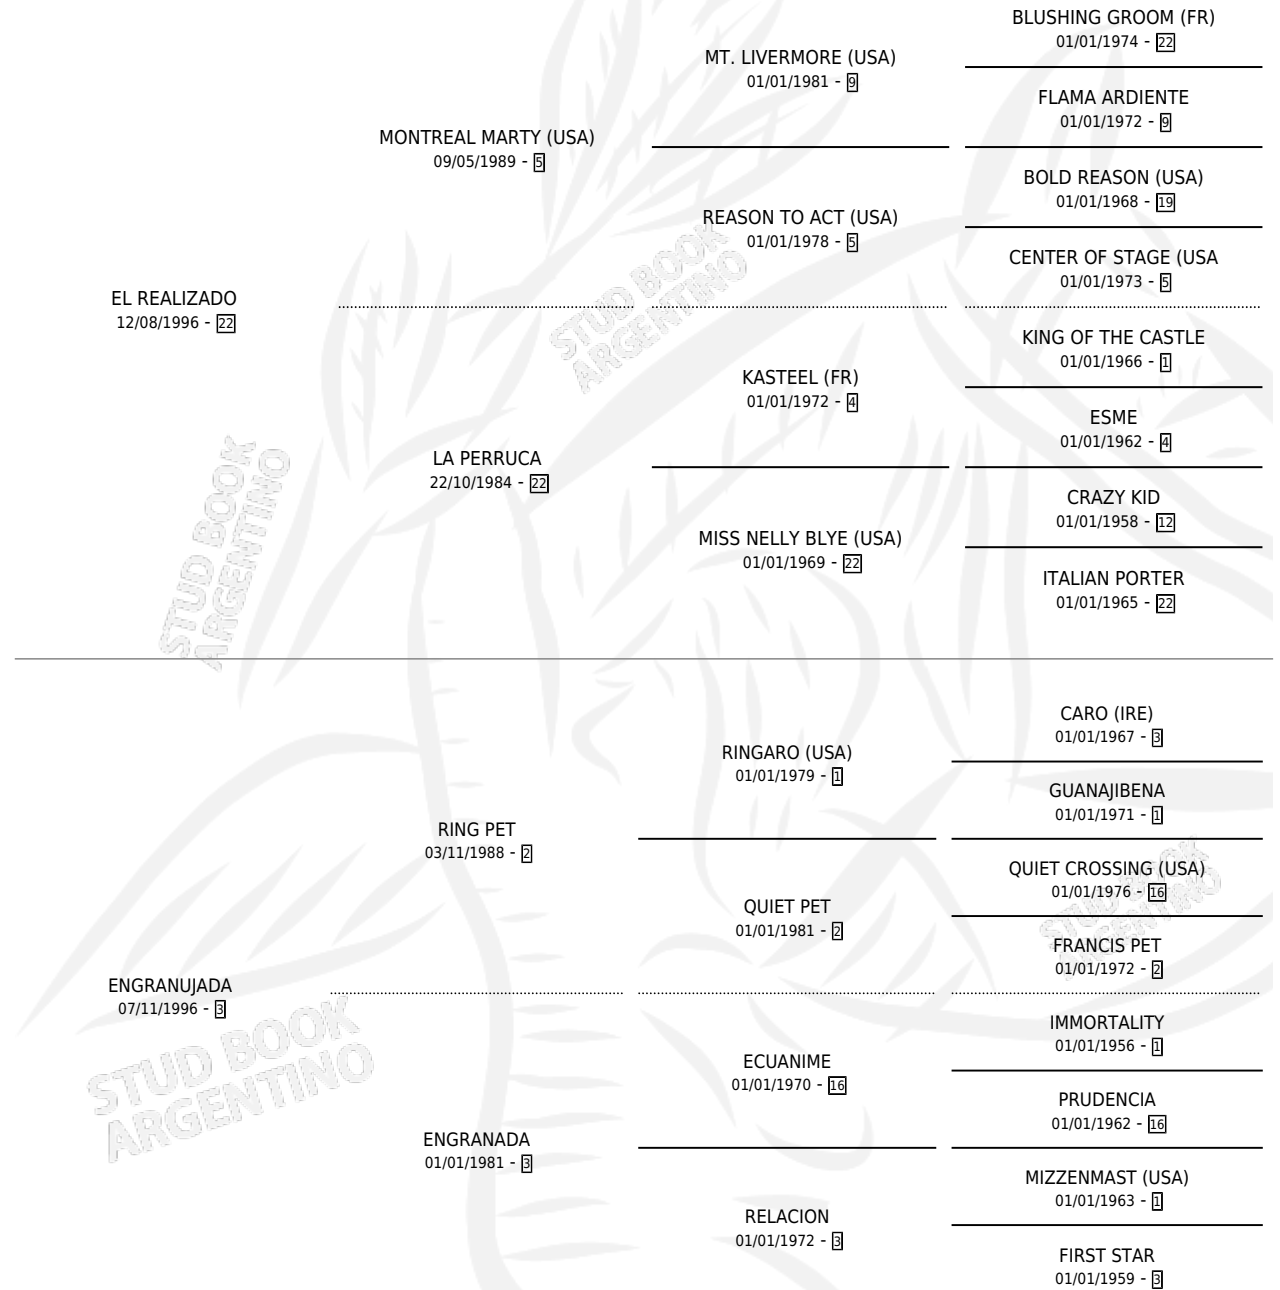

MALEBAJE

por **EL REALIZADO** y **ENGRANUJADA** por **RING PET**

Argentina · Macho · Zaino · SP · 11/11/2007
Familia 3-n · Volumen 39

ESTADO

TIPIFICACIÓN SANGUÍNEA	X
TIPIFICACIÓN POR ADN	✓
PASAPORTE	✓
IDENTIFICACIÓN POR MICROCHIP	✓
REPRODUCTOR	X

Lugar de nacimiento: Las Guineas

Criador: Las Guineas

PEDIGREE

CAMPAÑA

Solo carreras oficiales de Argentina

POR EDAD

EDAD	CC	1°	2°	3°	4°	5°	NP	CLC	CLG	CLCG1	CLGG1	IMPORTE	GANANCIA / CC
5 AÑOS	3	0	0	0	0	0	3	0	0	0	0	\$0	\$0
6 AÑOS	1	0	0	0	0	0	1	0	0	0	0	\$0	\$0
TOTALES	4	0	0	0	0	0	4	0	0	0	0	\$0	\$0
%		0.0%	0.0%	0.0%	0.0%	0.0%	100%	0.0%	0.0%	0.0%	0.0%		