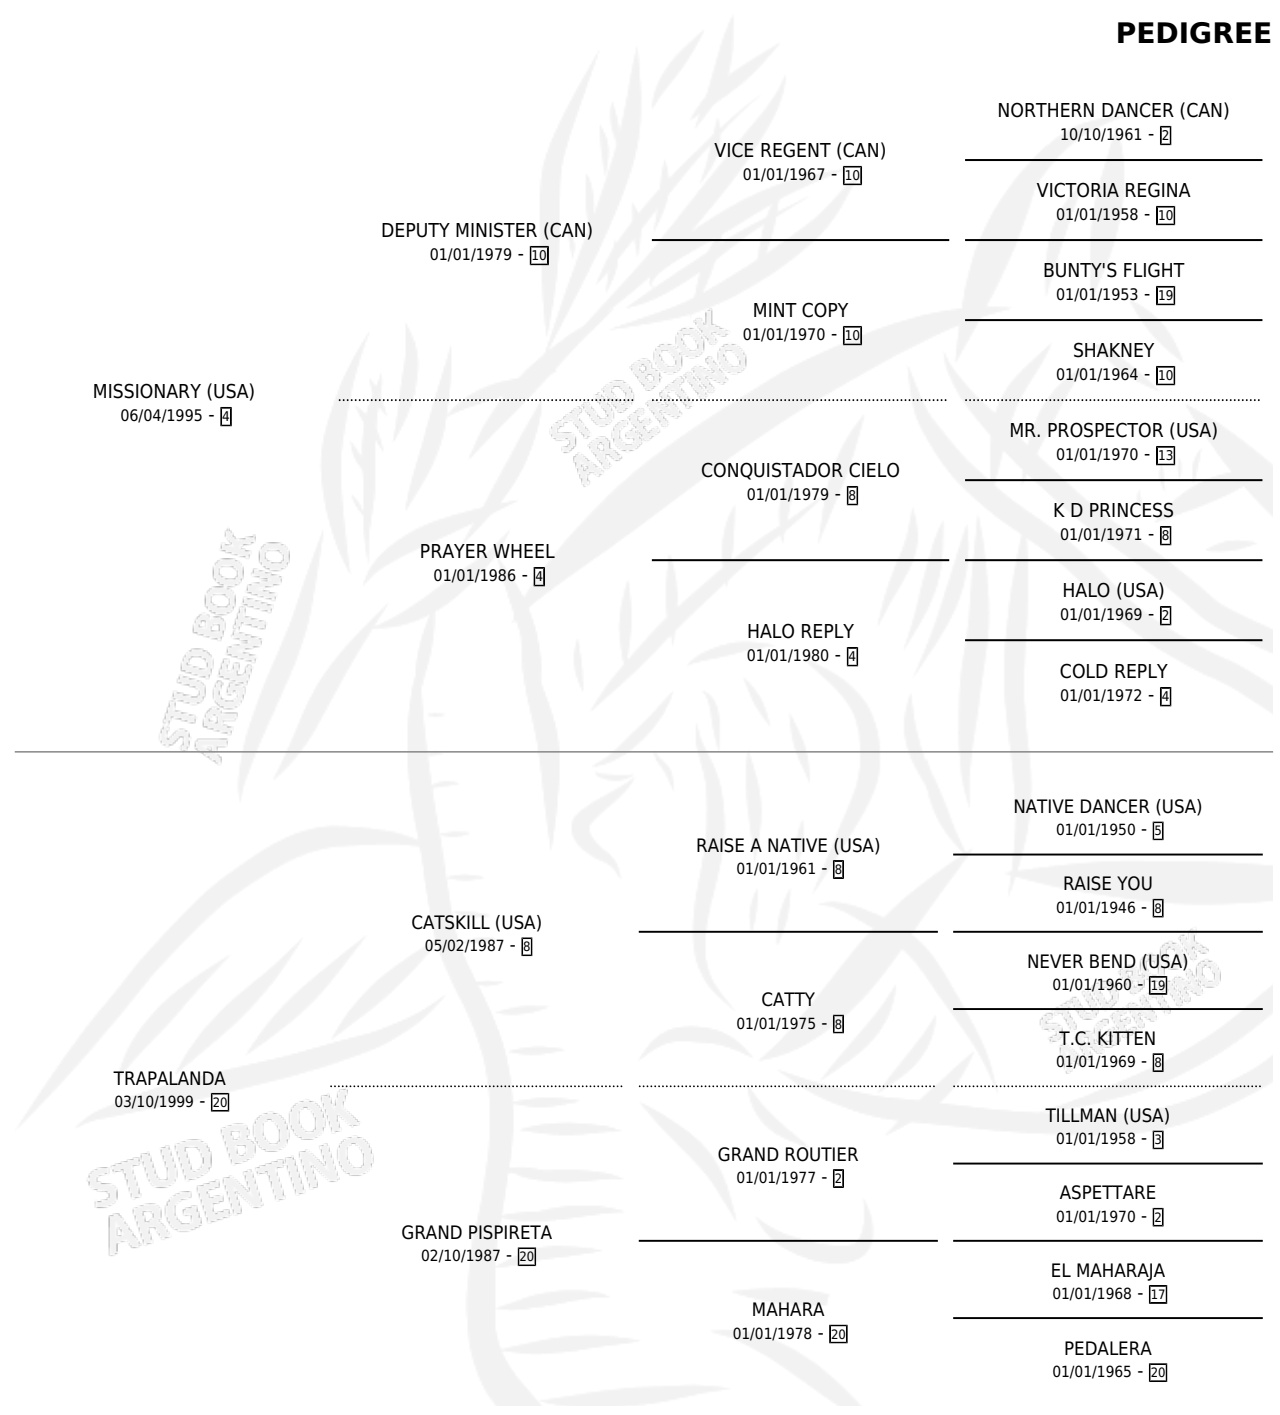

MACLURA

por **MISSIONARY (USA)** y **TRAPALANDA** por **CATSKILL (USA)**

Argentina · Hembra · Alazan · SP · 21/11/2007
Familia 20-c · Volumen 39

ESTADO

TIPIFICACIÓN SANGUÍNEA	X
TIPIFICACIÓN POR ADN	✓
PASAPORTE	✓
IDENTIFICACIÓN POR MICROCHIP	✓
REPRODUCTOR	✓

Lugar de nacimiento: Las Guineas

Criador: Las Guineas

PEDIGREE

CAMPAÑA

Solo carreras oficiales de Argentina

POR EDAD

EDAD	CC	1°	2°	3°	4°	5°	NP	CLC	CLG	CLCG1	CLGG1	IMPORTE	GANANCIA / CC
5 AÑOS	5	0	0	0	0	0	5	0	0	0	0	\$0	\$0
6 AÑOS	3	0	0	1	1	0	1	0	0	0	0	\$6,600	\$2,200
TOTALES	8	0	0	1	1	0	6	0	0	0	0	\$6,600	\$825
%		0.0%	0.0%	12.5%	12.5%	0.0%	75.0%	0.0%	0.0%	0.0%	0.0%		