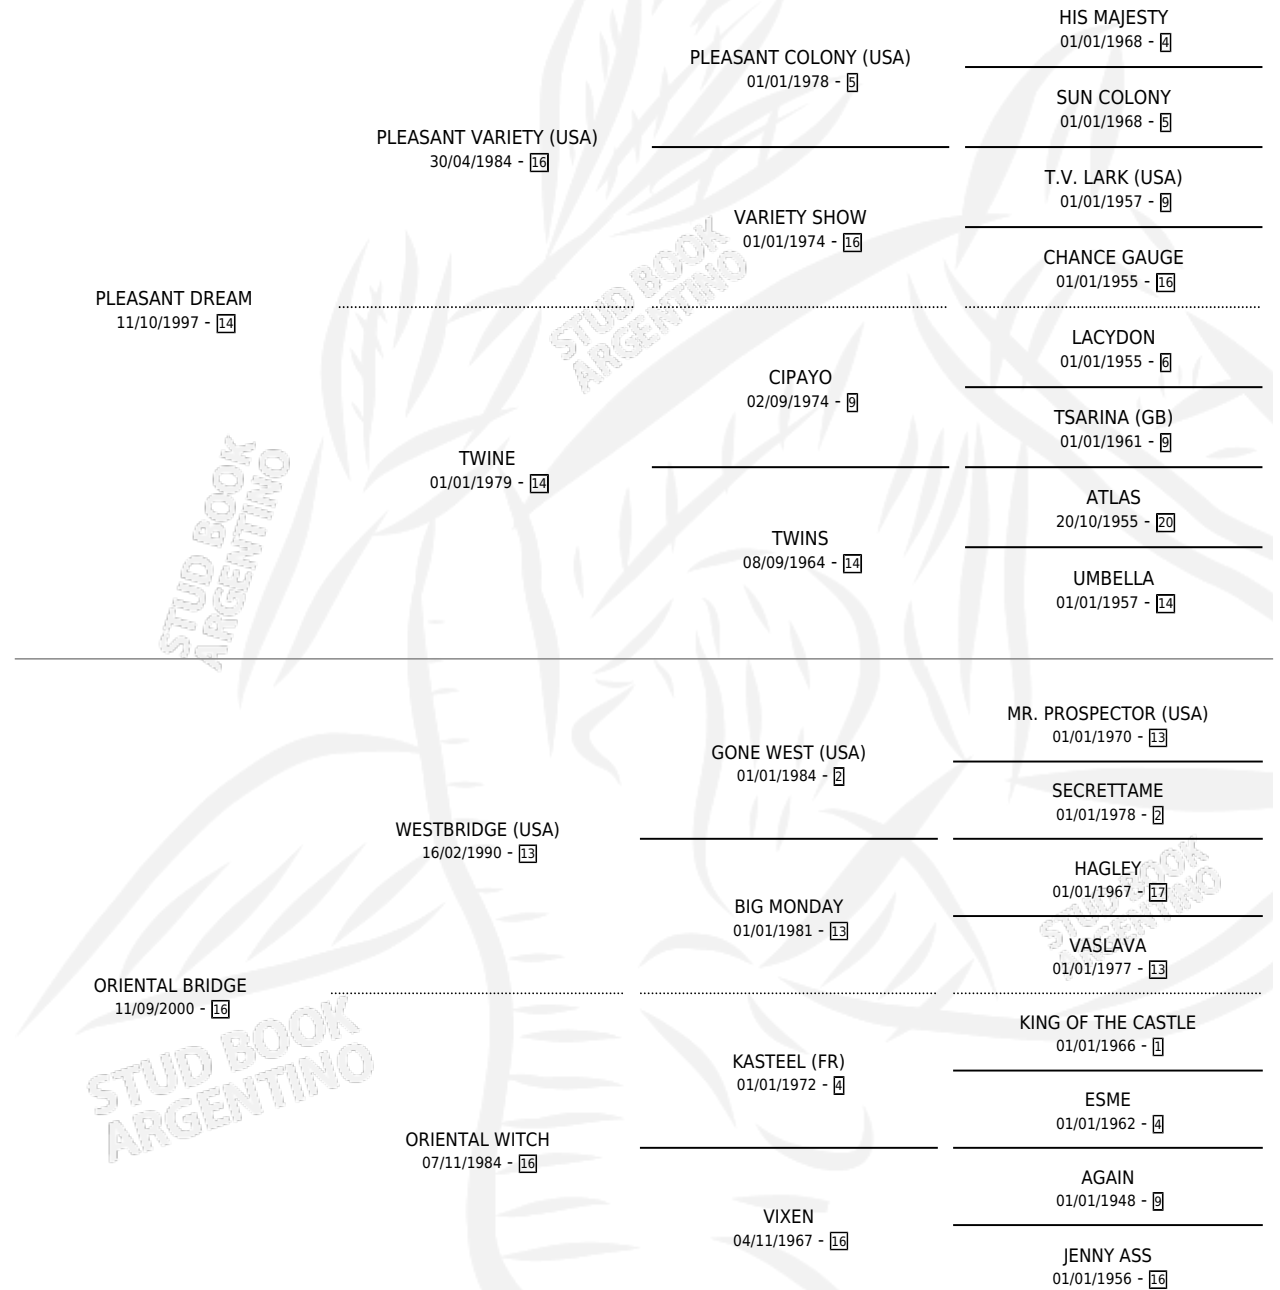

PLACIDA ORIENTAL

por PLEASANT DREAM y ORIENTAL BRIDGE por WESTBRIDGE (USA)

Argentina · Hembra · Zaino · SP · 19/11/2007
Familia 16-d · Volumen 39

ESTADO

TIPIFICACIÓN SANGUÍNEA	X
TIPIFICACIÓN POR ADN	X
PASAPORTE	X
IDENTIFICACIÓN POR MICROCHIP	X
REPRODUCTOR	X

Lugar de nacimiento: Capilla De La Sierra
Criador: Capilla De La Sierra

PEDIGREE

PLACIDA ORIENTAL

Datos oficiales del Stud Book Argentino

Documento generado el 09/05/2026

studbook.org.ar