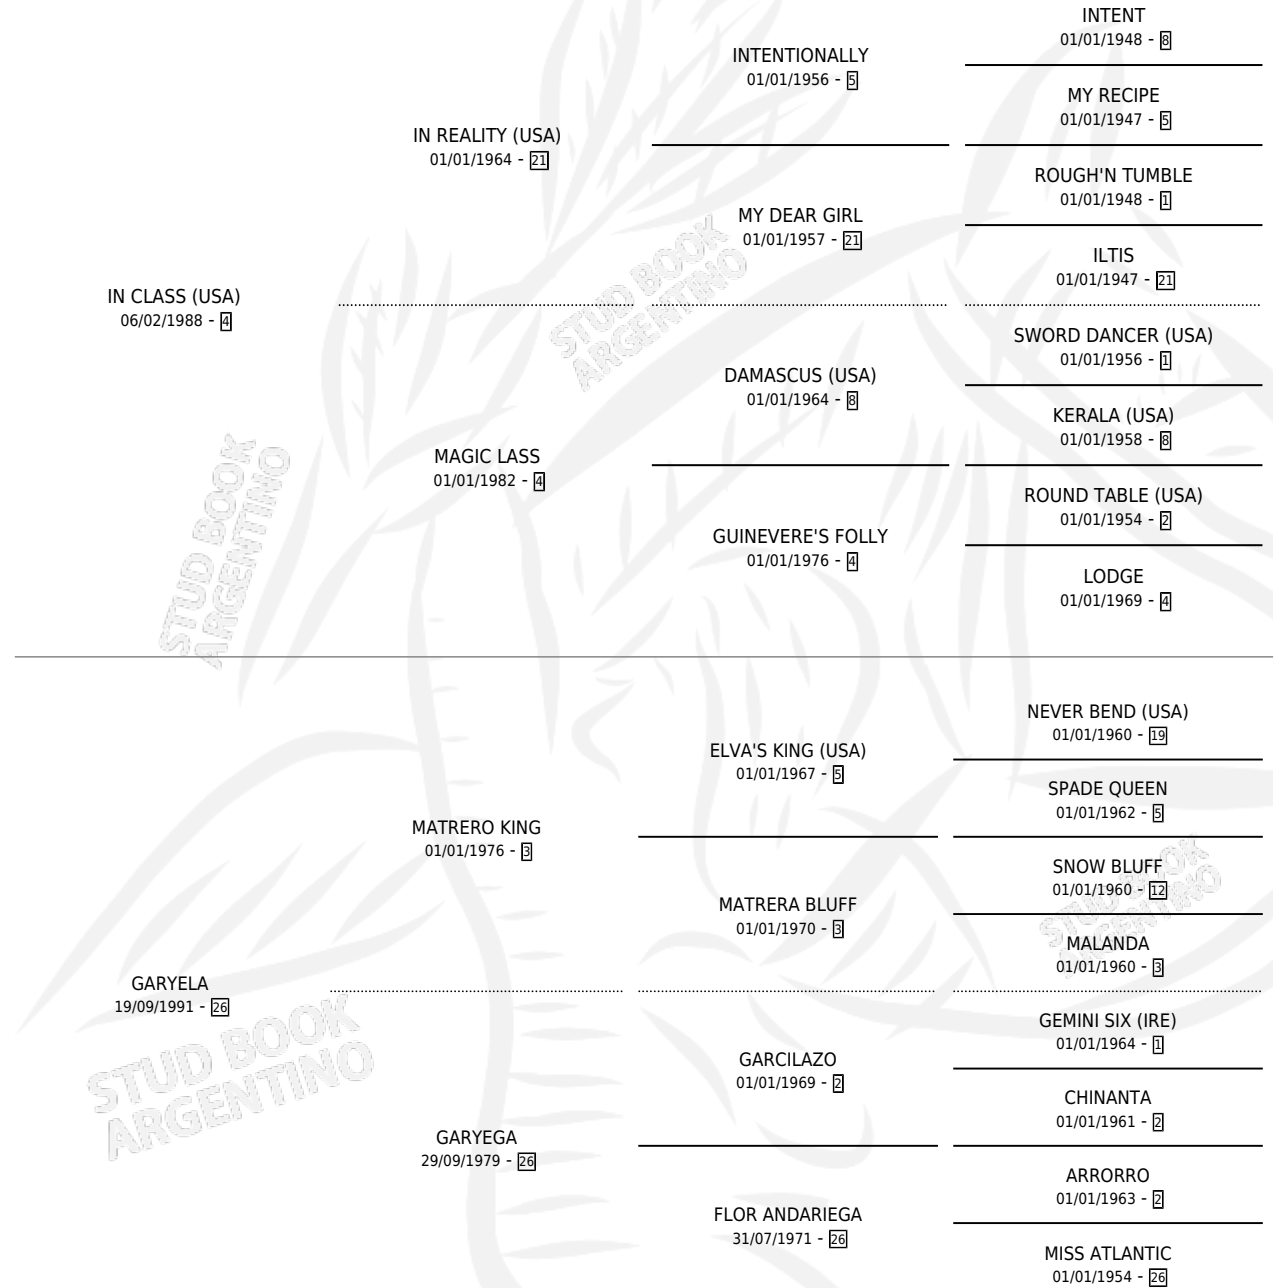

GARIFA CLASS

por IN CLASS (USA) y GARYELA por MATRERO KING

Argentina · Hembra · Alazan · SP · 23/10/2007
Familia 26 · Volumen 39

ESTADO

TIPIFICACIÓN SANGUÍNEA	X
TIPIFICACIÓN POR ADN	✓
PASAPORTE	✓
IDENTIFICACIÓN POR MICROCHIP	✓
REPRODUCTOR	✓

Lugar de nacimiento: Maria Alicia
Criador: Gomez Raul Walter

PEDIGREE

S

mientos 0 / Efectividad 0.00%

PADRILLO	PRODUCTO	CRIADOR	1ER SERVICIO	ÚLTIMO SERVICIO
GRACIAS ROMAN	∅		29/12/2019	29/12/2019

GARIFA CLASS