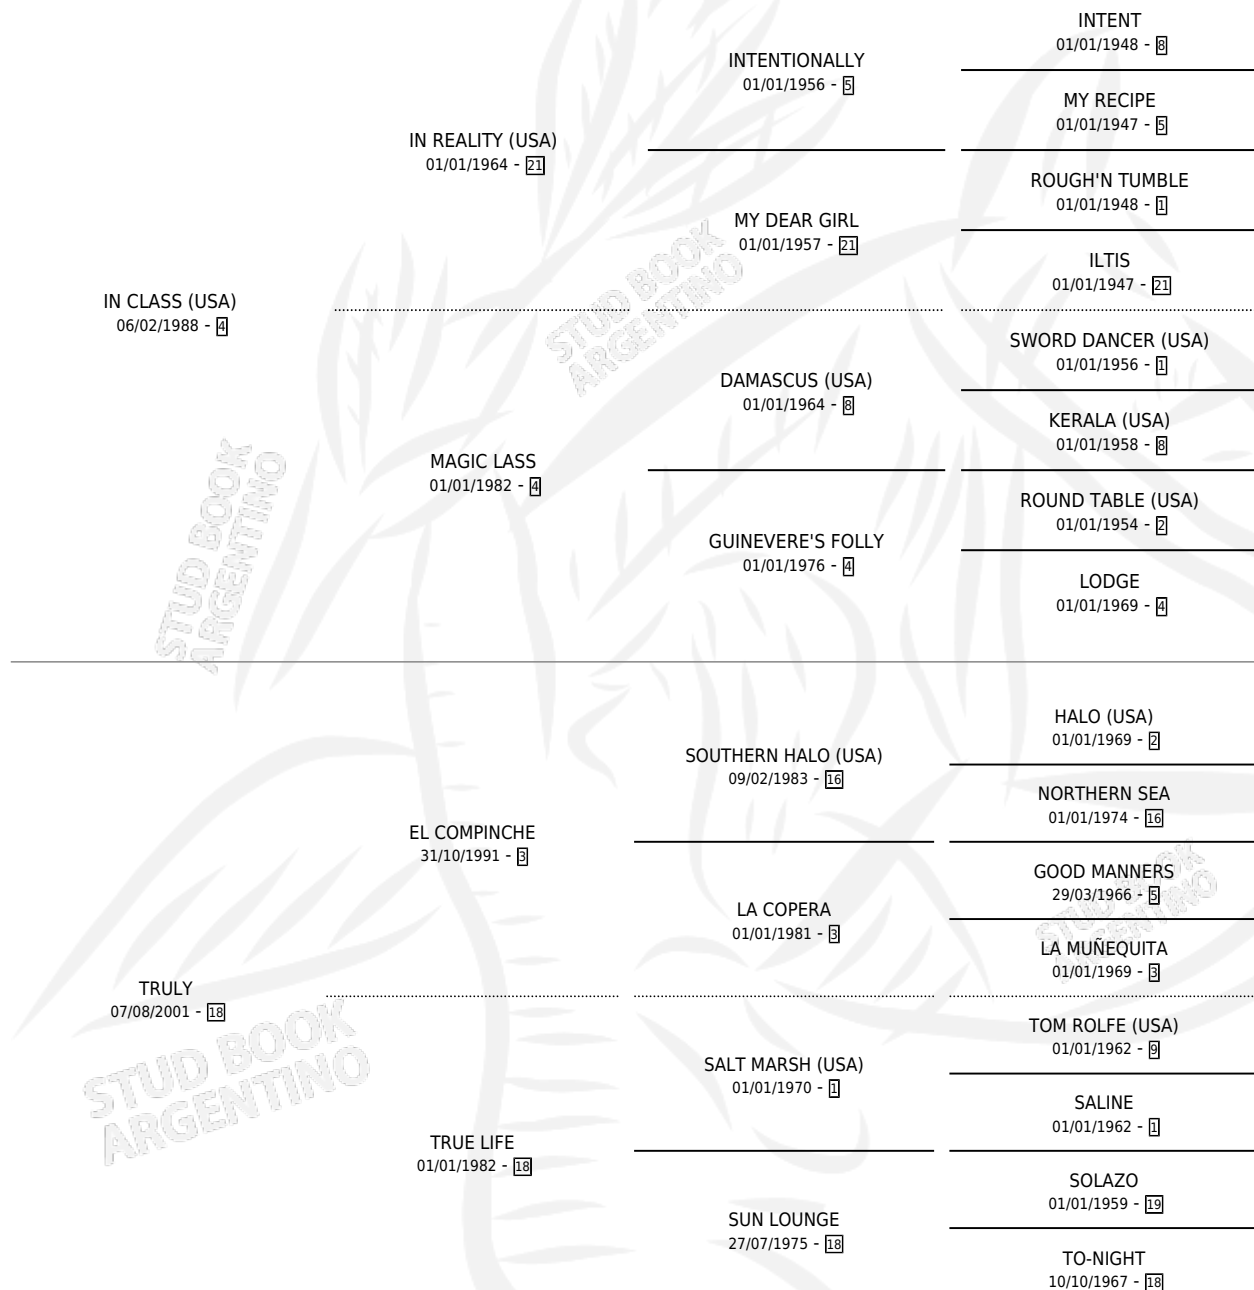

TRUFA CLASS

por IN CLASS (USA) y TRULY por EL COMPINCHE

Argentina · Hembra · Alazan · SP · 18/10/2007
Familia 18-a · Volumen 39

ESTADO

TIPIFICACIÓN SANGUÍNEA	X
TIPIFICACIÓN POR ADN	✓
PASAPORTE	✓
IDENTIFICACIÓN POR MICROCHIP	✓
REPRODUCTOR	X

Lugar de nacimiento: Maria Alicia
Criador: Gomez Raul Walter

PEDIGREE