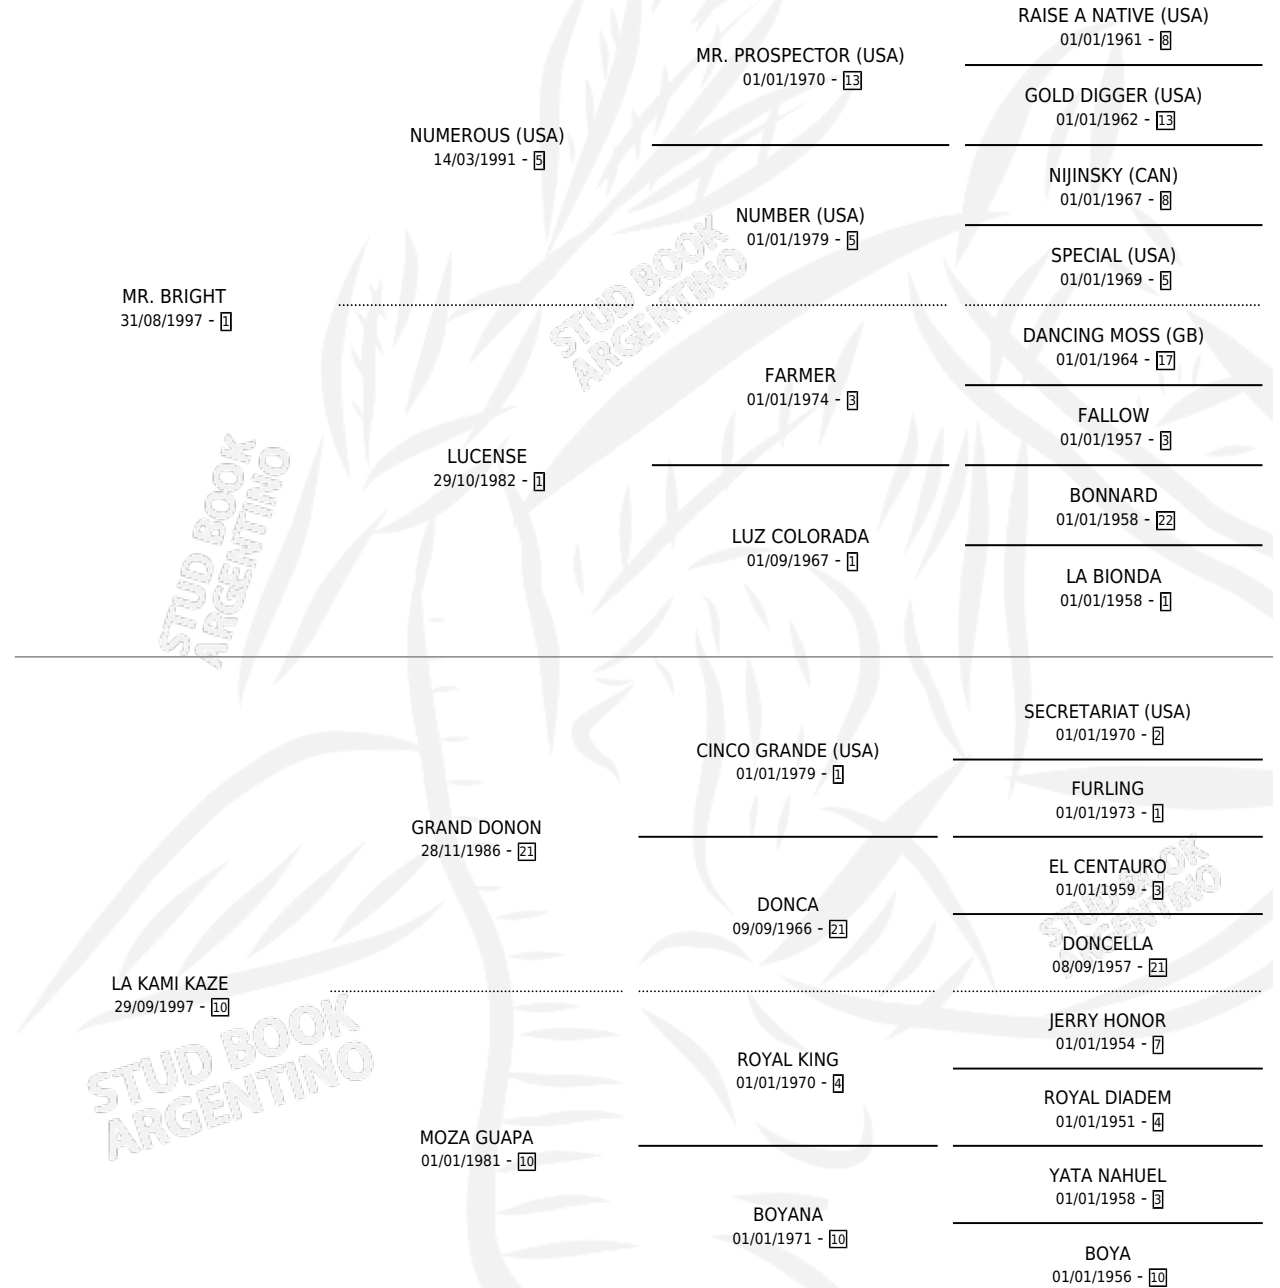

SOY BRILLANTE

por MR. BRIGHT y LA KAMI KAZE por GRAND DONON

Argentina · Hembra · Zaino · SP · 11/08/2007
Familia 10-e · Volumen 39

ESTADO

TIPIFICACIÓN SANGUÍNEA	X
TIPIFICACIÓN POR ADN	✓
PASAPORTE	X
IDENTIFICACIÓN POR MICROCHIP	✓
REPRODUCTOR	X

Lugar de nacimiento: Campo particular

Criador: Sin dato

PEDIGREE

SOY BRILLANTE

Datos oficiales del Stud Book Argentino

Documento generado el 15/05/2026

studbook.org.ar