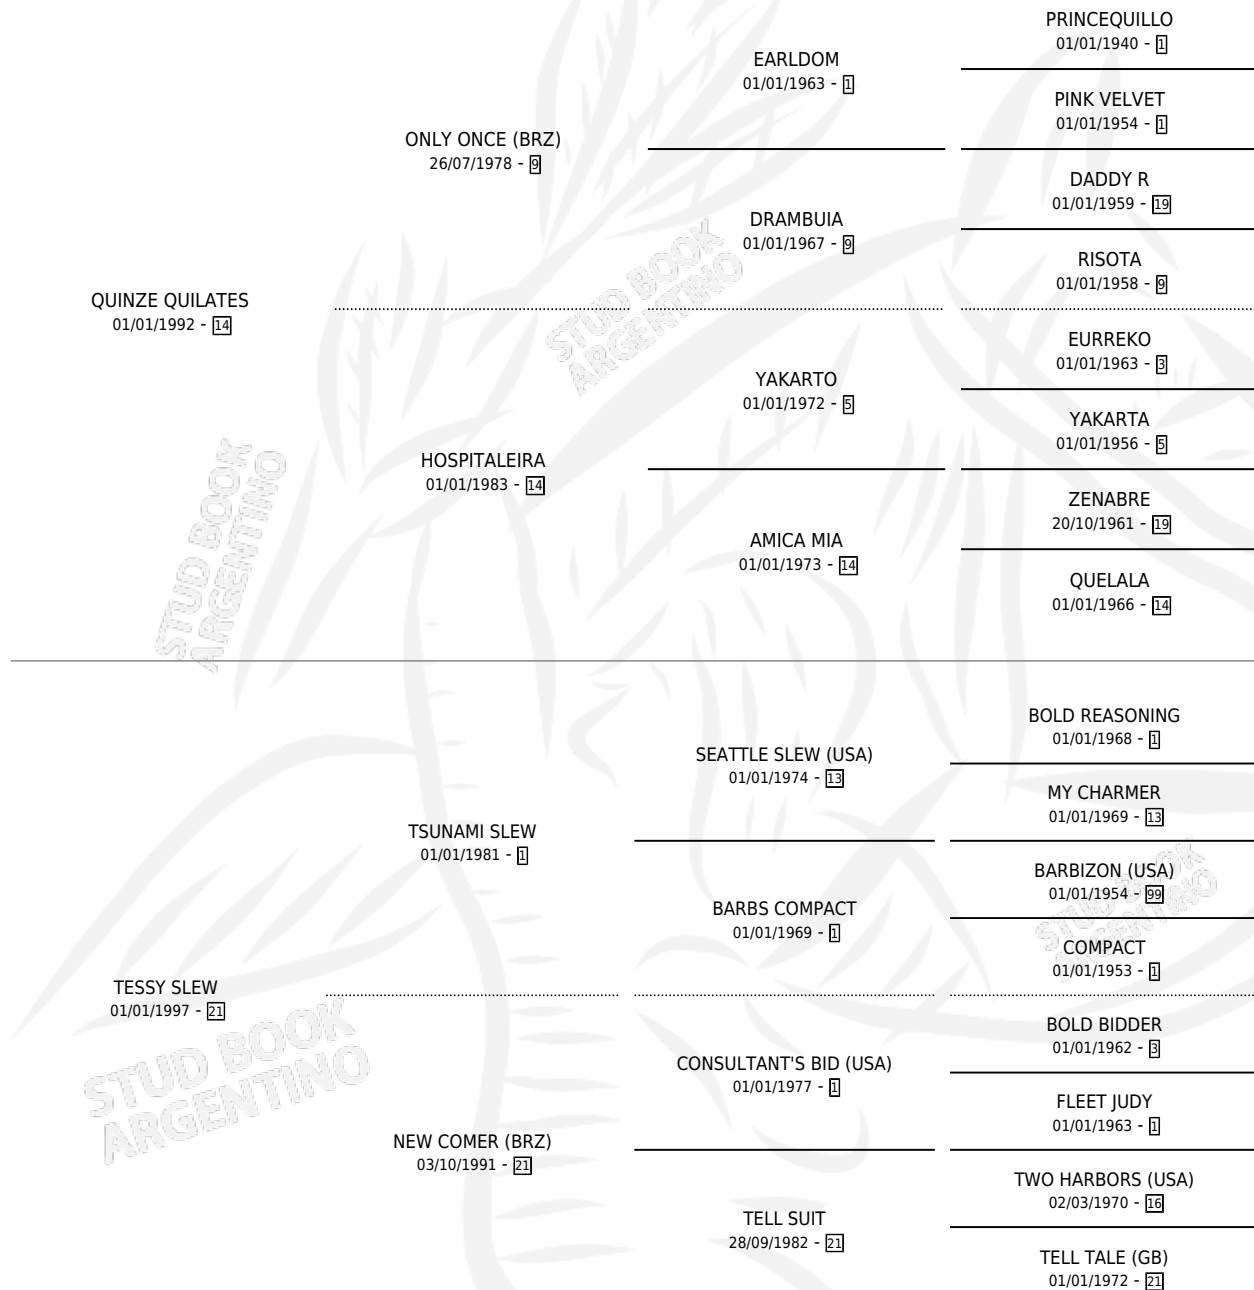

BALE SLEW (BRZ)

por QUINZE QUILATES y TESSY SLEW por TSUNAMI SLEW

Brasil · Hembra · Zaino · SP · 21/10/2004
Familia 21-a · Volumen web

ESTADO

TIPIFICACIÓN SANGUÍNEA	X
TIPIFICACIÓN POR ADN	X
PASAPORTE	X
IDENTIFICACIÓN POR MICROCHIP	X
REPRODUCTOR	X

Lugar de nacimiento: Brasil

Criador: Extranjero

PEDIGREE

EXPORTACIÓN / IMPORTACIÓN

FECHA	MOVIMIENTO	PAÍS
06/12/2007	IMPORTADO	BRASIL

~

CAMPAÑA

Solo carreras oficiales de Argentina