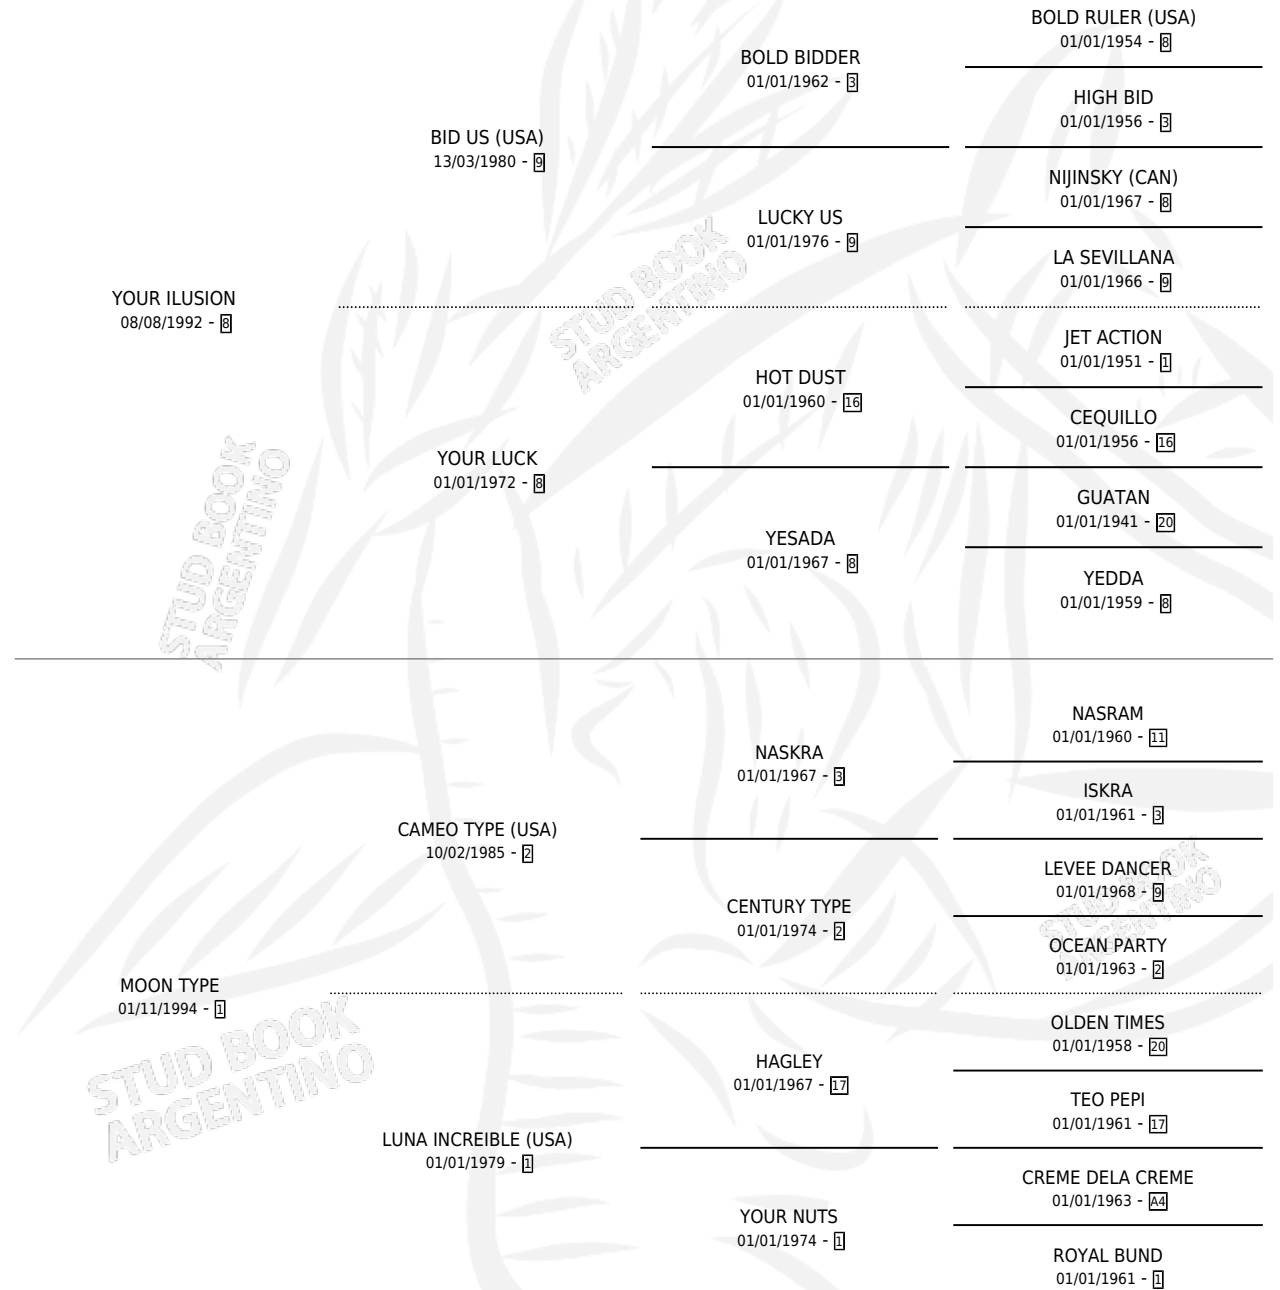

YOUR SPEED

por YOUR ILUSION y MOON TYPE por CAMEO TYPE (USA)

Argentina · Hembra · Zaino · SP · 10/11/2007
Familia 1-w · Volumen 39

ESTADO

TIPIFICACIÓN SANGUÍNEA	X
TIPIFICACIÓN POR ADN	✓
PASAPORTE	✓
IDENTIFICACIÓN POR MICROCHIP	✓
REPRODUCTOR	X

Lugar de nacimiento: Tio Cesar
Criador: Capria Humberto Ruben

PEDIGREE

YOUR SPEED

Datos oficiales del Stud Book Argentino

Documento generado el 28/04/2026

studbook.org.ar