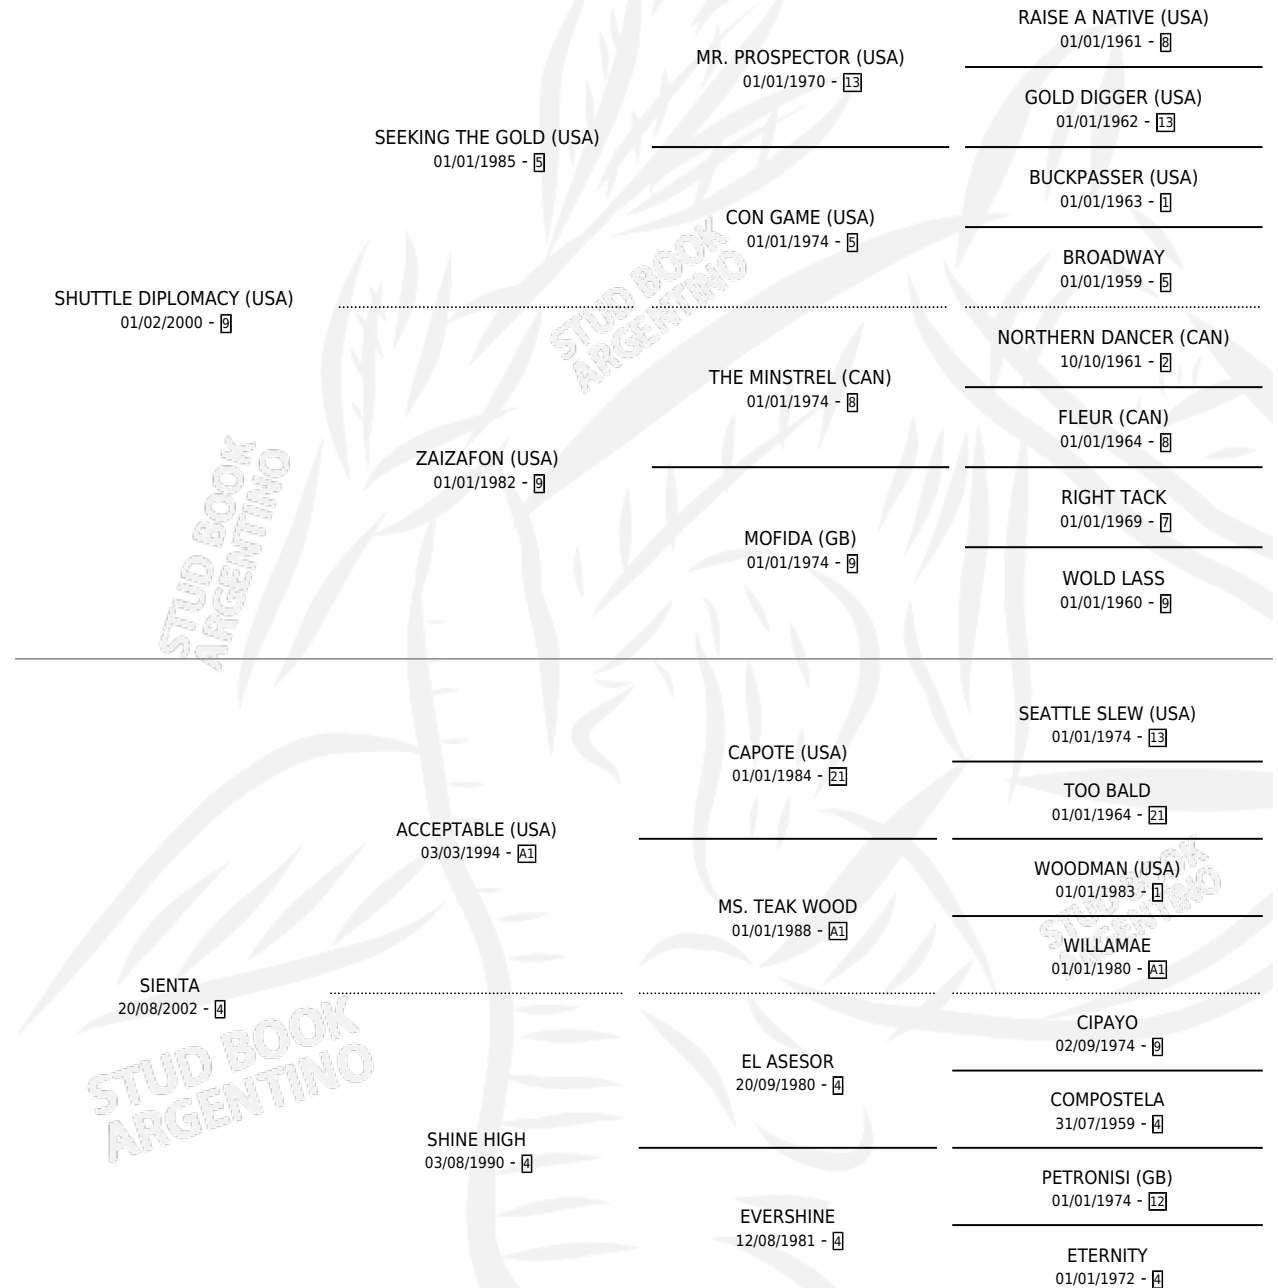

SHUTTLE BACK

por SHUTTLE DIPLOMACY (USA) y SIENTA por
ACCEPTABLE (USA)

Argentina · Hembra · Zaino · SP · 28/08/2007
Familia 4-k · Volumen 39

ESTADO

TIPIFICACIÓN SANGUÍNEA	X
TIPIFICACIÓN POR ADN	X
PASAPORTE	X
IDENTIFICACIÓN POR MICROCHIP	X
REPRODUCTOR	X

Lugar de nacimiento: El Calden
Criador: Scarpello Gustavo Edgardo

PEDIGREE

SHUTTLE BACK

Datos oficiales del Stud Book Argentino

Documento generado el 24/04/2026

studbook.org.ar