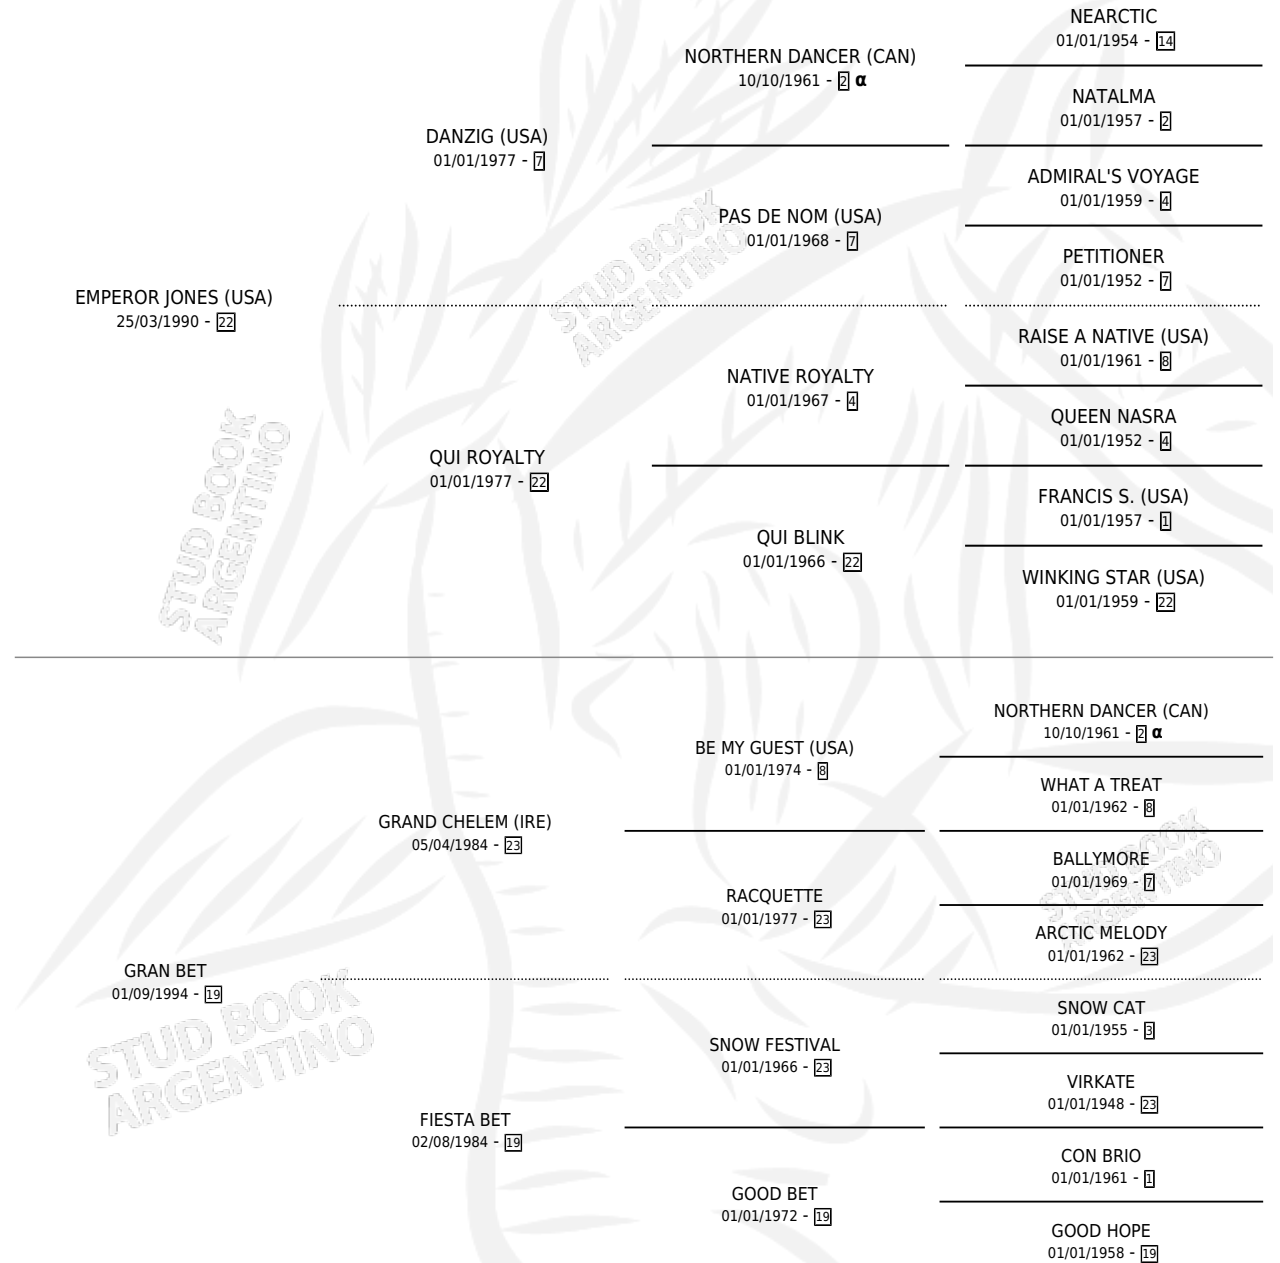

NOCTURNO BET

por **EMPEROR JONES (USA)** y **GRAN BET** por **GRAND CHELEM (IRE)**

Argentina · Macho · Zaino · SP · 11/10/2007
Familia 19-c · Volumen 39

ESTADO

TIPIFICACIÓN SANGUÍNEA	X
TIPIFICACIÓN POR ADN	X
PASAPORTE	X
IDENTIFICACIÓN POR MICROCHIP	X
REPRODUCTOR	X

Lugar de nacimiento: Caryjuan

Criador: Reinoso Raul, Massolo Jose Antonio y Vitello Onofrio

PEDIGREE

INBREEDING : α

NOCTURNO BET

Datos oficiales del Stud Book Argentino

Documento generado el 15/05/2026

studbook.org.ar