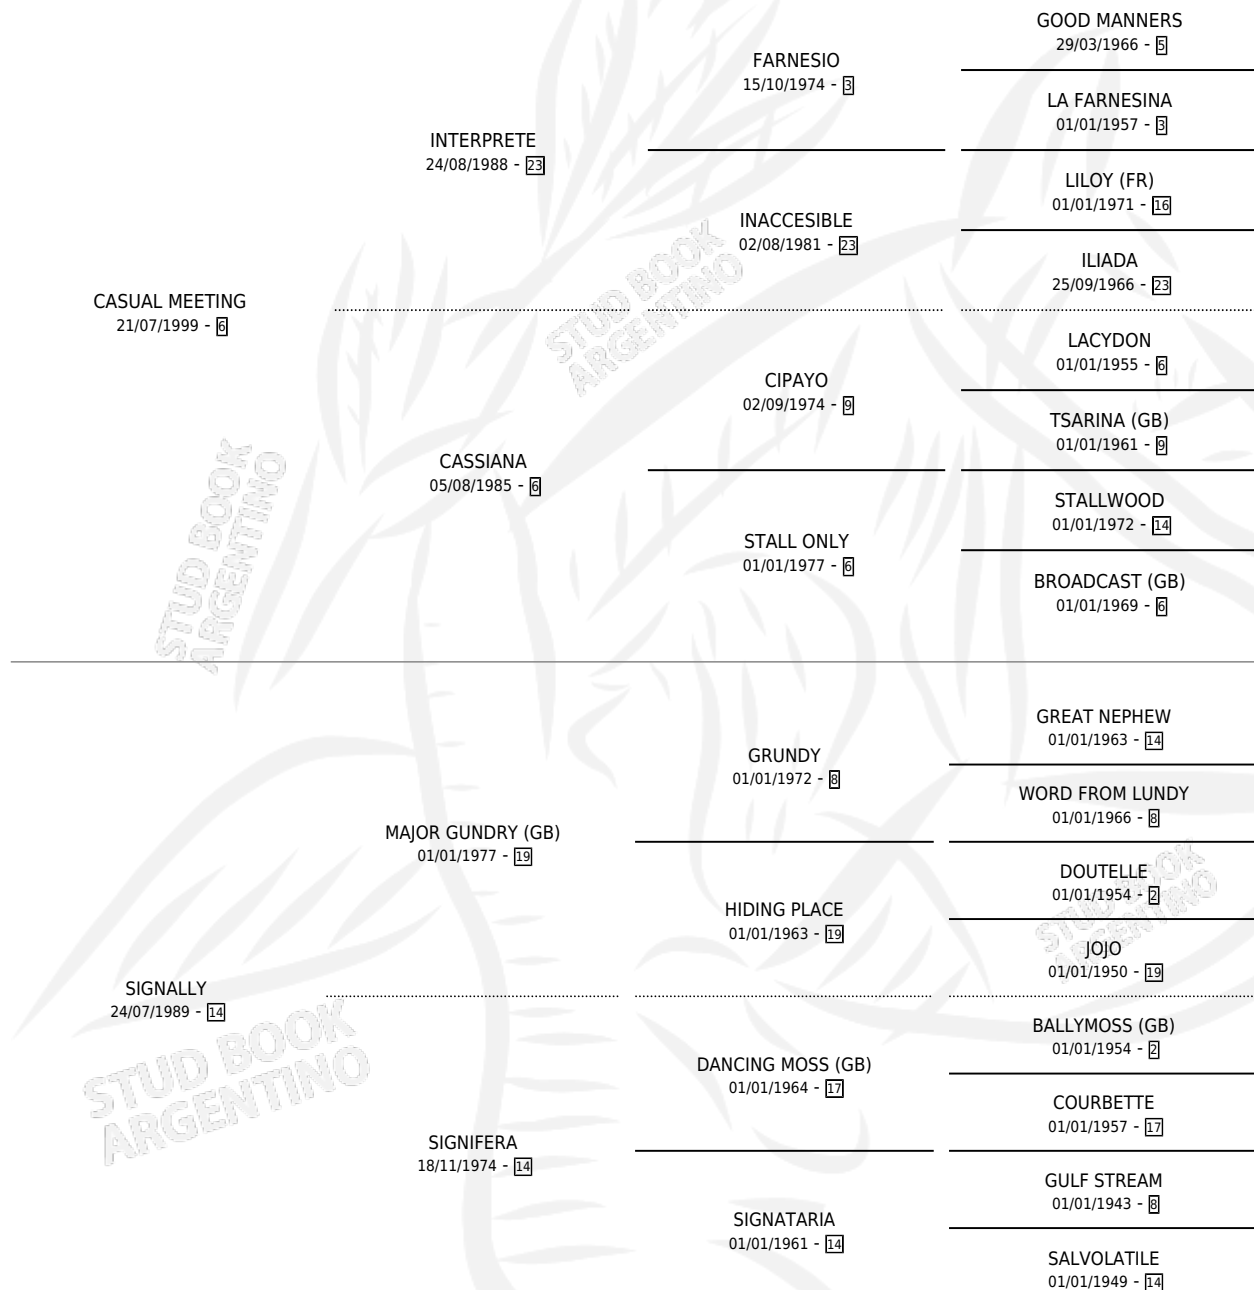

CASUAL MISTICO

por CASUAL MEETING y SIGNALLY por MAJOR GUNDRY (GB)

Argentina · Macho · Alazan · SP · 04/11/2007
Familia 14-f · Volumen 39

ESTADO

TIPIFICACIÓN SANGUÍNEA	X
TIPIFICACIÓN POR ADN	X
PASAPORTE	X
IDENTIFICACIÓN POR MICROCHIP	X
REPRODUCTOR	X

Lugar de nacimiento: Santa Ana
Criador: Garcia Juan Carlos

PEDIGREE

CASUAL MISTICO

Datos oficiales del Stud Book Argentino

Documento generado el 11/05/2026

studbook.org.ar