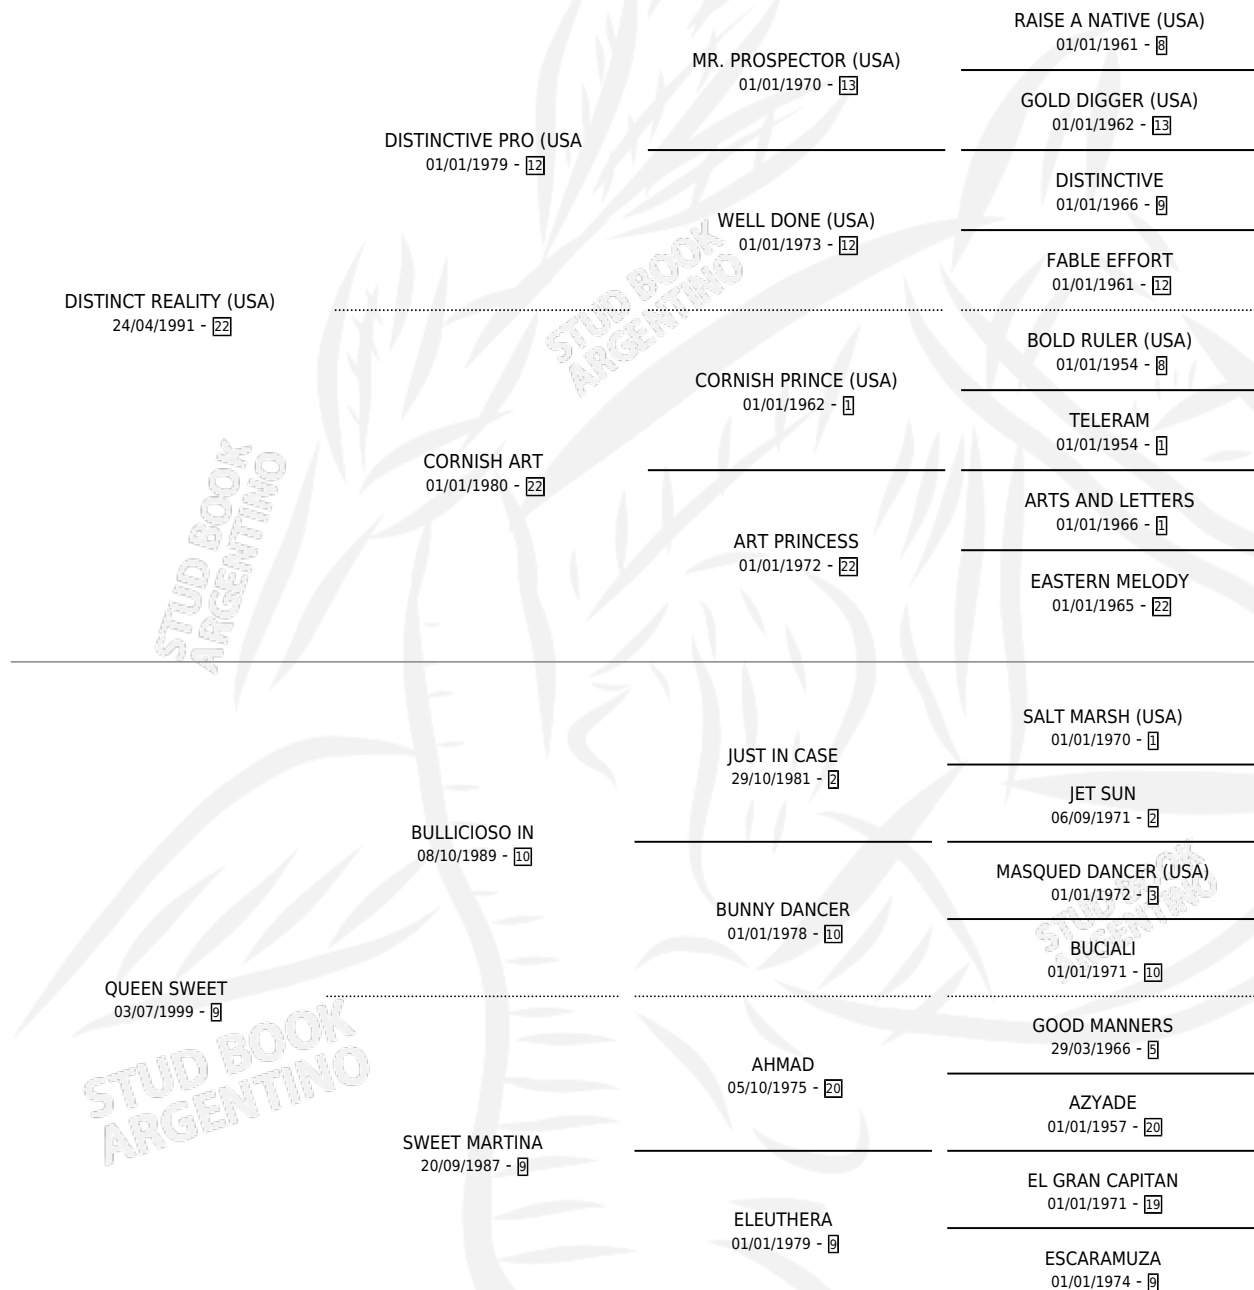

DISTINCT SAMI

por **DISTINCT REALITY (USA)** y **QUEEN SWEET** por **BULLICIOSO IN**

Argentina · Hembra · Zaino · SP · 27/10/2007
Familia 9-g · Volumen 39

ESTADO

TIPIFICACIÓN SANGUÍNEA	X
TIPIFICACIÓN POR ADN	✓
PASAPORTE	✓
IDENTIFICACIÓN POR MICROCHIP	✓
REPRODUCTOR	✓

Lugar de nacimiento: Hitapuan
Criador: Hitapuan

~

HIJOS

	MACHOS	HEMBRAS
3 NACIERON	1	2
SIN ACTUACIONES		

PEDIGREE

CAMPAÑA

Solo carreras oficiales de Argentina

POR EDAD